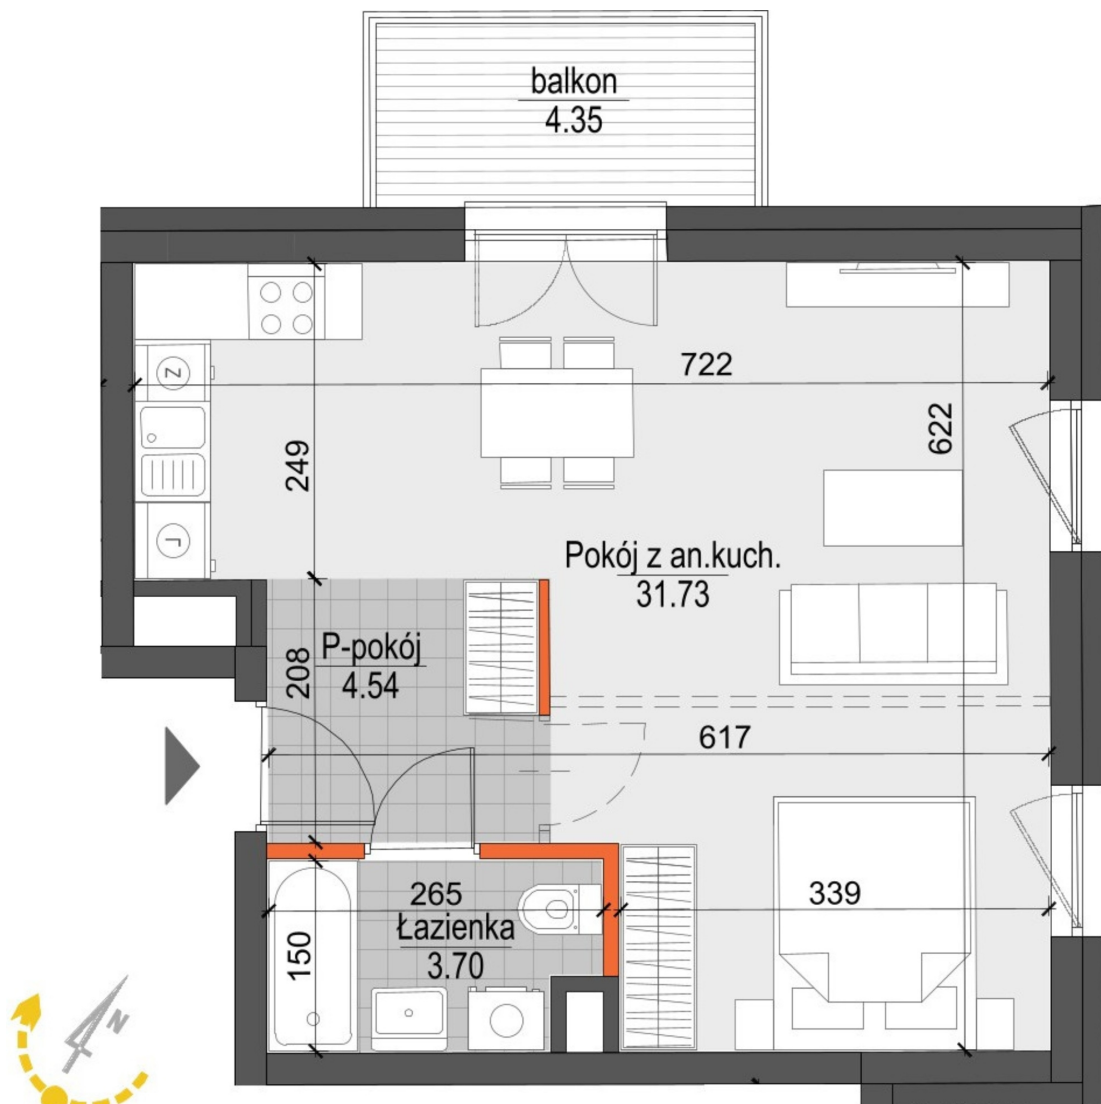

Kopernika IV mieszkanie 216

■ ŚCIANY NIEROZBIERALNE

■ ŚCIANY Z MOŻLIWOŚCIĄ ROZBIÓRKI

Numer:	216
Klatka:	4
Piętro:	Piętro VI
Metraż:	39,97 m ²
Pokoje:	1
Cena brutto / m ² :	12 600 zł
Cena brutto:	503 622 zł