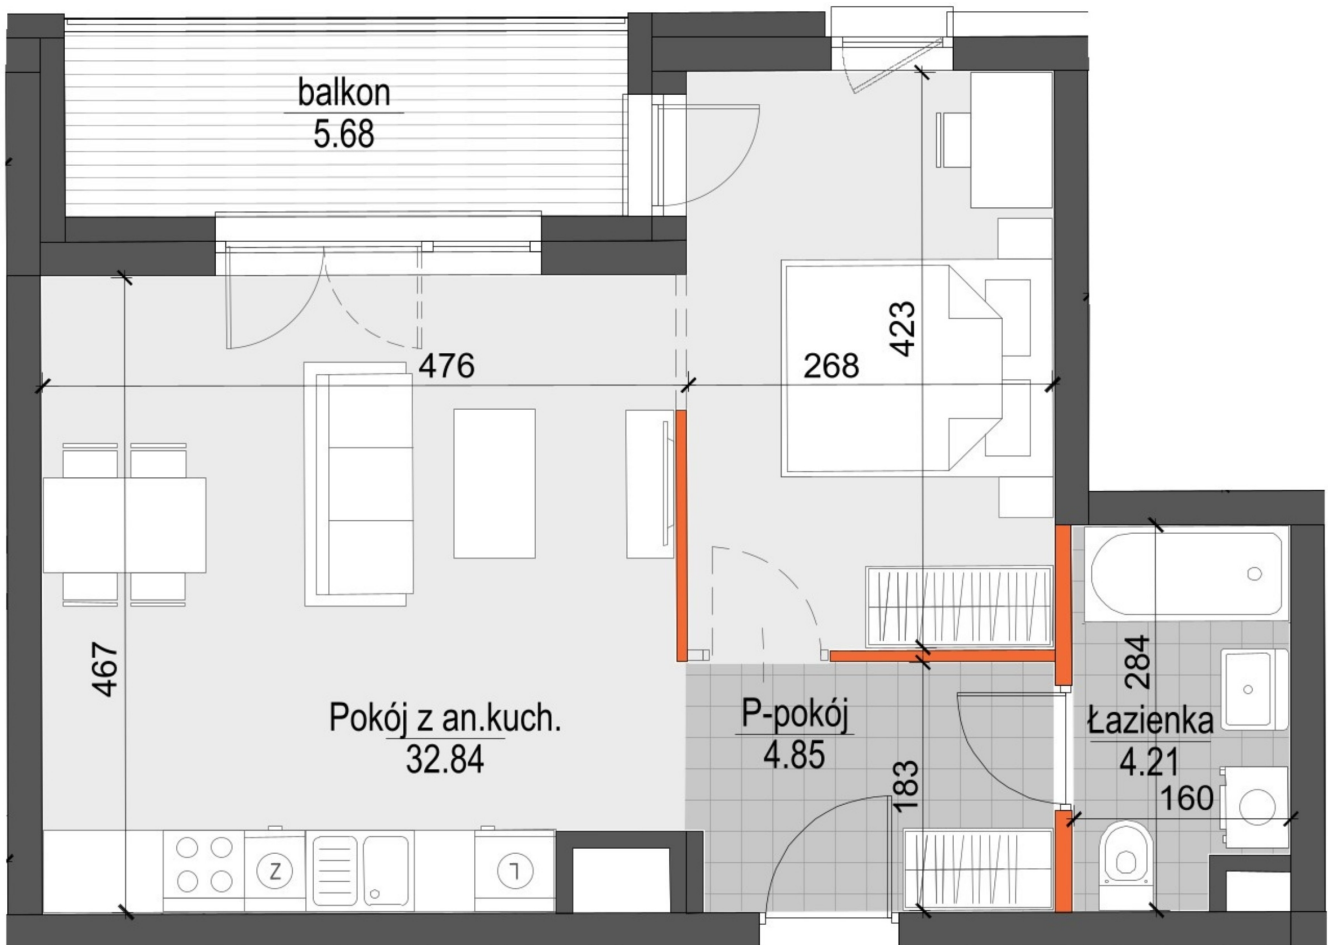

Kopernika IV mieszkanie 217

- ŚCIANY NIEROZBIERALNE
- ŚCIANY Z MOŻLIWOŚCIĄ ROZBIÓRKI

Numer:	217
Klatka:	4
Piętro:	Piętro VI
Metraż:	41,90 m ²
Pokoje:	1
Cena brutto / m ² :	11 600 zł
Cena brutto:	486 040 zł

Dane zawarte w powyższej karcie mieszkania są wyłącznie informacją handlową i nie stanowią oferty w rozumieniu Kodeksu Cywilnego. Karta została sporządzona w oparciu o projekt budowlany, mogą wystąpić niewielkie różnice w powierzchniach związane z koordynacją branżową. Powierzchnie podano z uwzględnieniem wypraw tynkarskich i wykończeń. Przedstawiona aranżacja mieszkania ma charakter poglądowy.