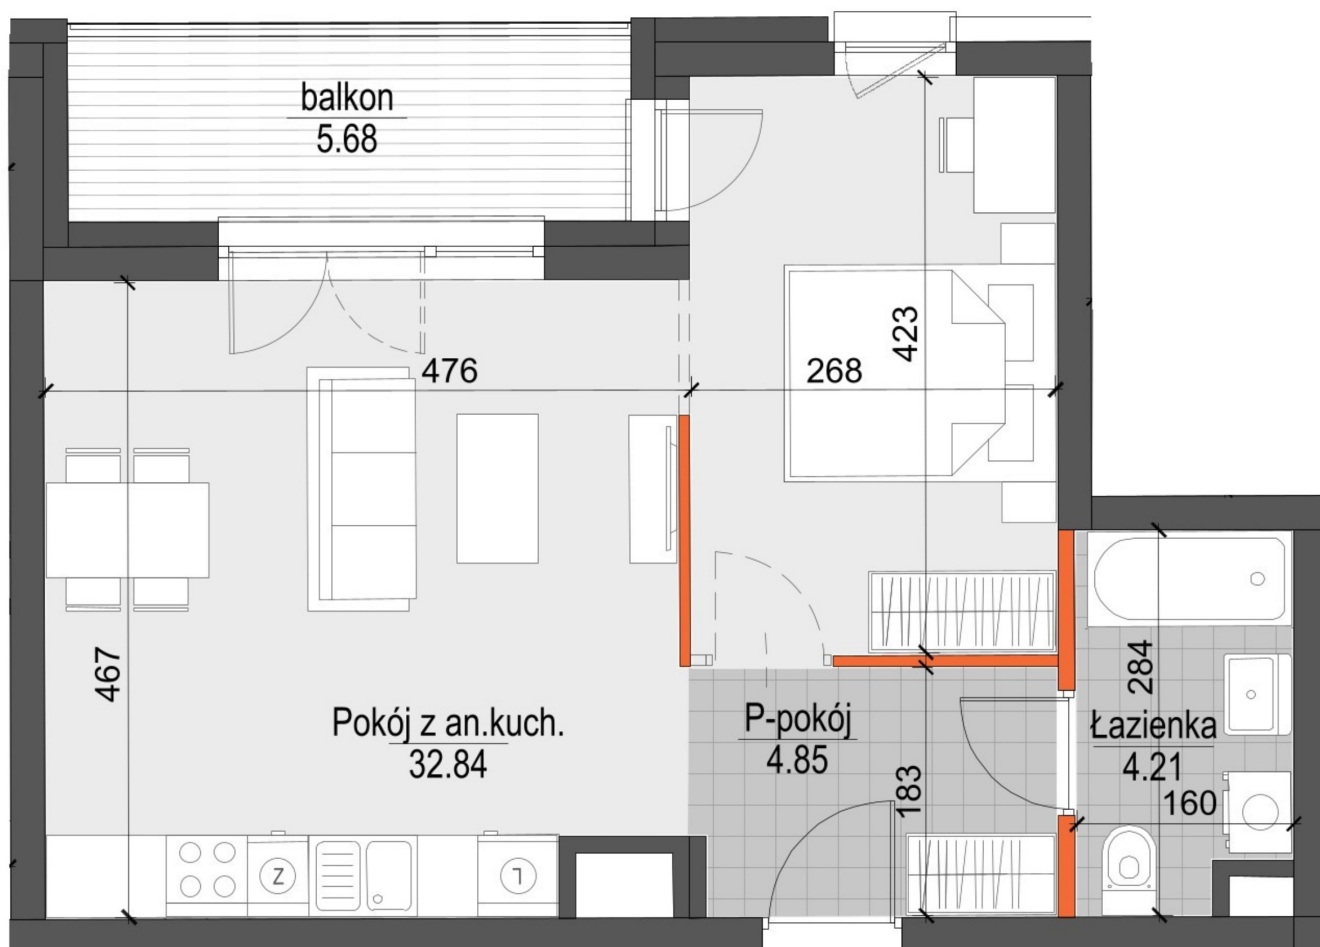

Kopernika IV mieszkanie 217

- ŚCIANY NIEROZBIERALNE
- ŚCIANY Z MOŻLIWOŚCIĄ ROZBIÓRKI

Numer:	217
Klatka:	4
Piętro:	Piętro VI
Metraż:	41,90 m ²
Pokoje:	1
Cena brutto / m ² :	11 600 zł
Cena brutto:	486 040 zł

Dane zawarte w powyższej karcie mieszkania są wyłącznie informacją handlową i nie stanowią oferty w rozumieniu Kodeksu Cywilnego. Karta została sporządzona w oparciu o projekt budowlany, mogą wystąpić niewielkie różnice w powierzchniach związane z koordynacją branżową. Powierzchnie podano z uwzględnieniem wypraw tynkarskich i wykończeń. Przedstawiona aranżacja mieszkania ma charakter poglądowy.