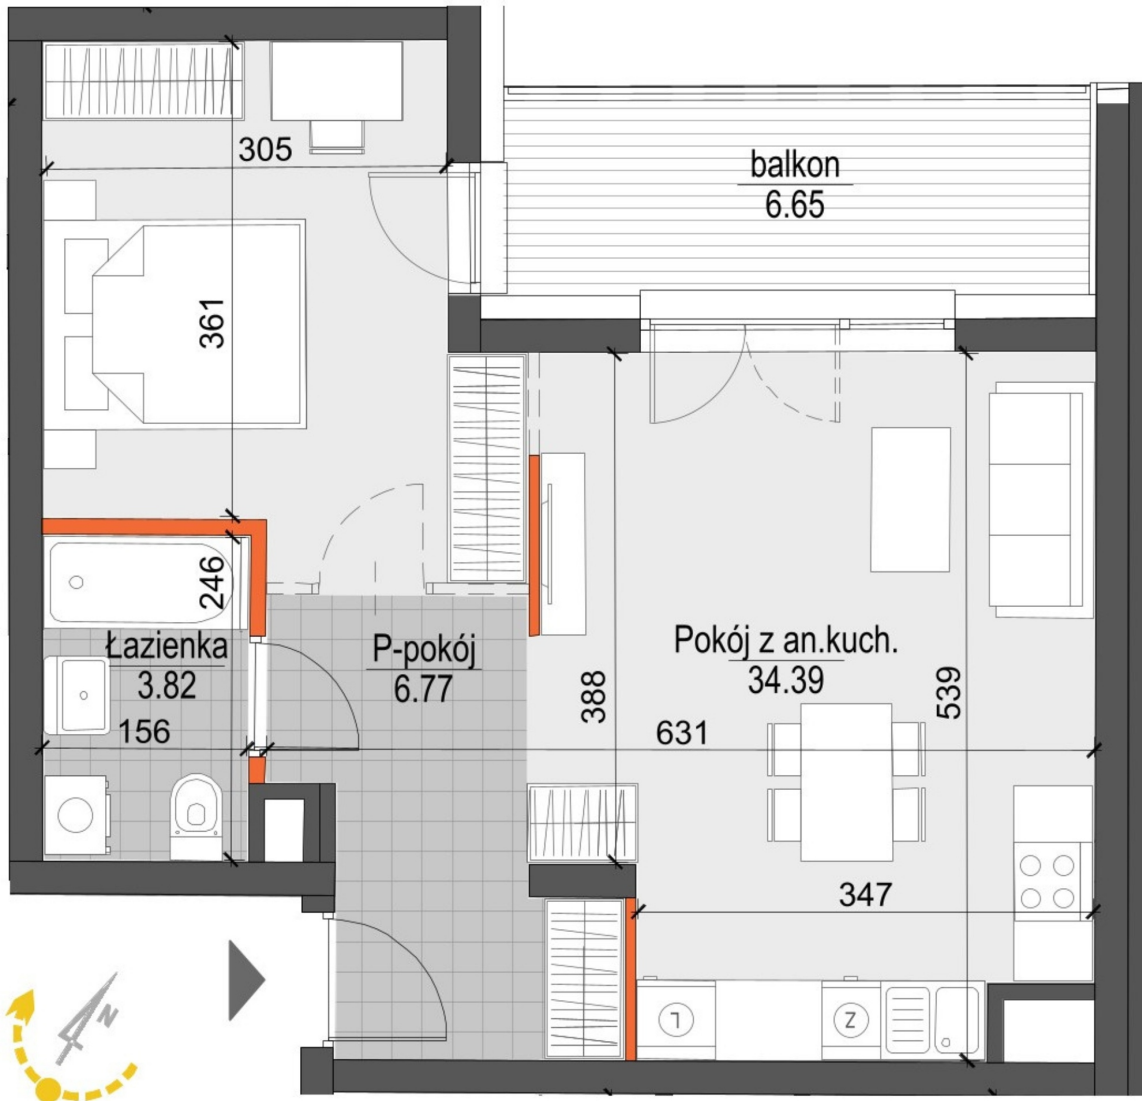

## Kopernika IV mieszkanie 218

- ŚCIANY NIEROZBIERALNE
- ŚCIANY Z MOŻLIWOŚCIĄ ROZBIÓRKI

Numer:	218
Klatka:	4
Piętro:	Piętro VI
Metraż:	44,98 m <sup>2</sup>
Pokoje:	2
Cena brutto / m <sup>2</sup> :	11 600 zł
Cena brutto:	521 768 zł

Dane zawarte w powyższej karcie mieszkania są wyłącznie informacją handlową i nie stanowią oferty w rozumieniu Kodeksu Cywilnego. Karta została sporządzona w oparciu o projekt budowlany, mogą wystąpić niewielkie różnice w powierzchniach związane z koordynacją branżową. Powierzchnie podano z uwzględnieniem wypraw tynkarskich i wykończeń. Przedstawiona aranżacja mieszkania ma charakter poglądowy.