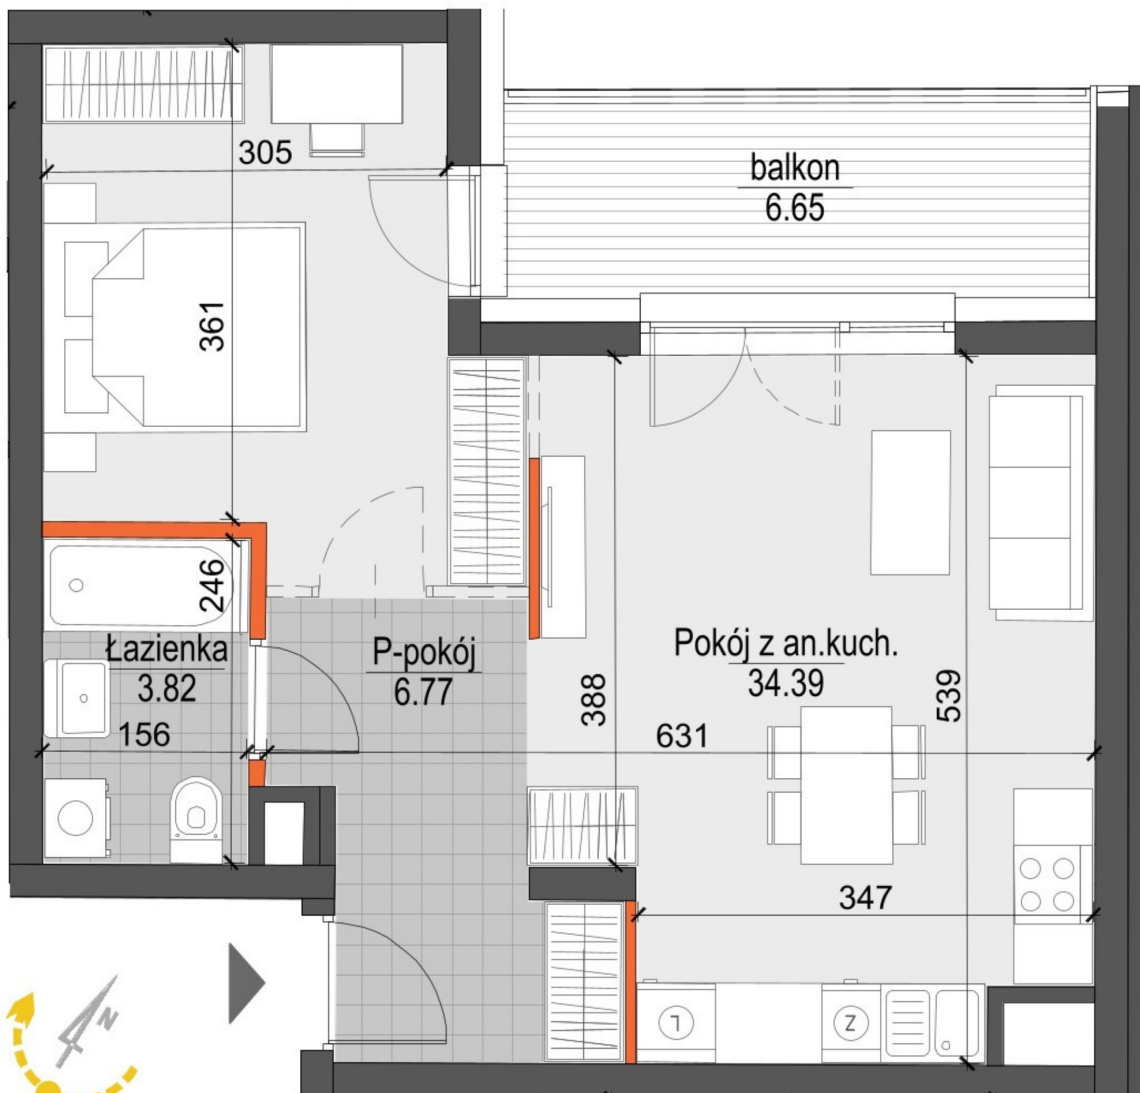

Kopernika IV mieszkanie 218

- ŚCIANY NIEROZBIERALNE
- ŚCIANY Z MOŻLIWOŚCIĄ ROZBIÓRKI

Numer:	218
Klatka:	4
Piętro:	Piętro VI
Metraż:	44,98 m ²
Pokoje:	2
Cena brutto / m ² :	11 600 zł
Cena brutto:	521 768 zł

Dane zawarte w powyższej karcie mieszkania są wyłącznie informacją handlową i nie stanowią oferty w rozumieniu Kodeksu Cywilnego. Karta została sporządzona w oparciu o projekt budowlany, mogą wystąpić niewielkie różnice w powierzchniach związane z koordynacją branżową. Powierzchnie podano z uwzględnieniem wypraw tynkarskich i wykończeń. Przedstawiona aranżacja mieszkania ma charakter poglądowy.