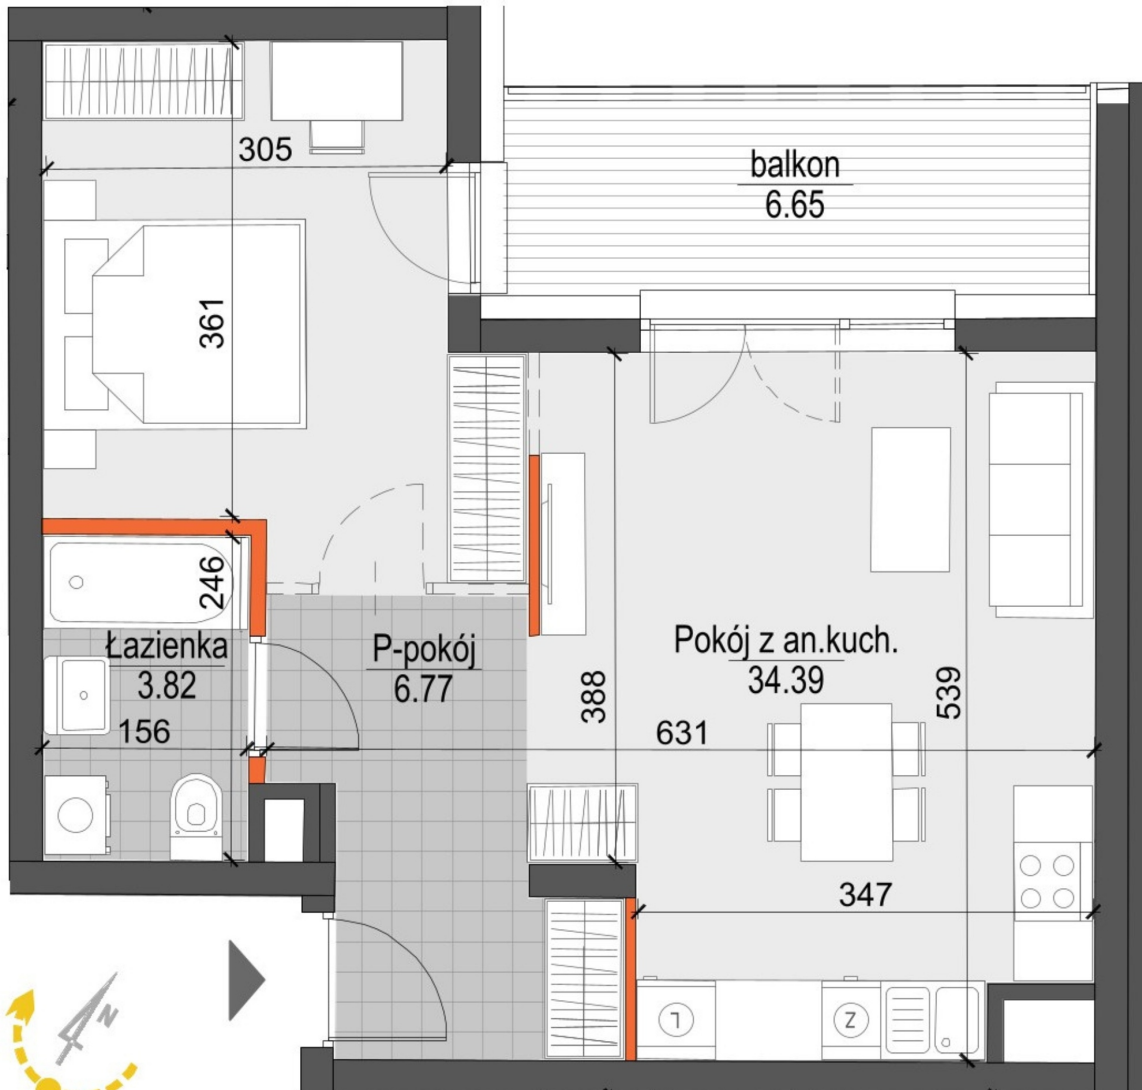

Kopernika IV mieszkanie 218

- ŚCIANY NIEROZBIERALNE
- ŚCIANY Z MOŻLIWOŚCIĄ ROZBIÓRKI

Numer:	218
Klatka:	4
Piętro:	Piętro VI
Metraż:	44,98 m ²
Pokoje:	2
Cena brutto / m ² :	11 600 zł
Cena brutto:	521 768 zł

Dane zawarte w powyższej karcie mieszkania są wyłącznie informacją handlową i nie stanowią oferty w rozumieniu Kodeksu Cywilnego. Karta została sporządzona w oparciu o projekt budowlany, mogą wystąpić niewielkie różnice w powierzchniach związane z koordynacją branżową. Powierzchnie podano z uwzględnieniem wypraw tynkarskich i wykończeń. Przedstawiona aranżacja mieszkania ma charakter poglądowy.