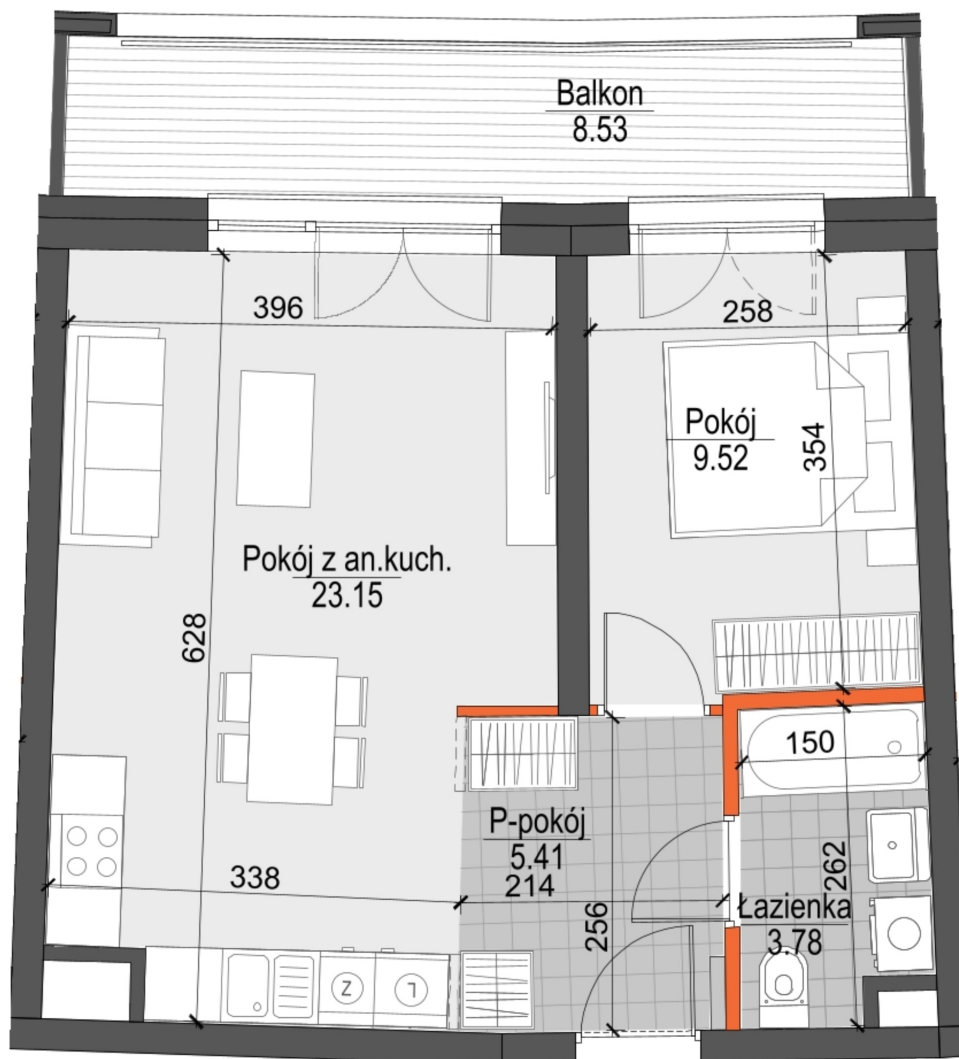

## Kopernika IV mieszkanie 22

- ŚCIANY NIEROZBIERALNE
- ŚCIANY Z MOŻLIWOŚCIĄ ROZBIÓRKI

Numer:	22
Klatka:	1
Piętro:	Piętro IV
Metraż:	41,86 m <sup>2</sup>
Pokoje:	2
Cena brutto / m <sup>2</sup> :	12 300 zł
Cena brutto:	514 878 zł