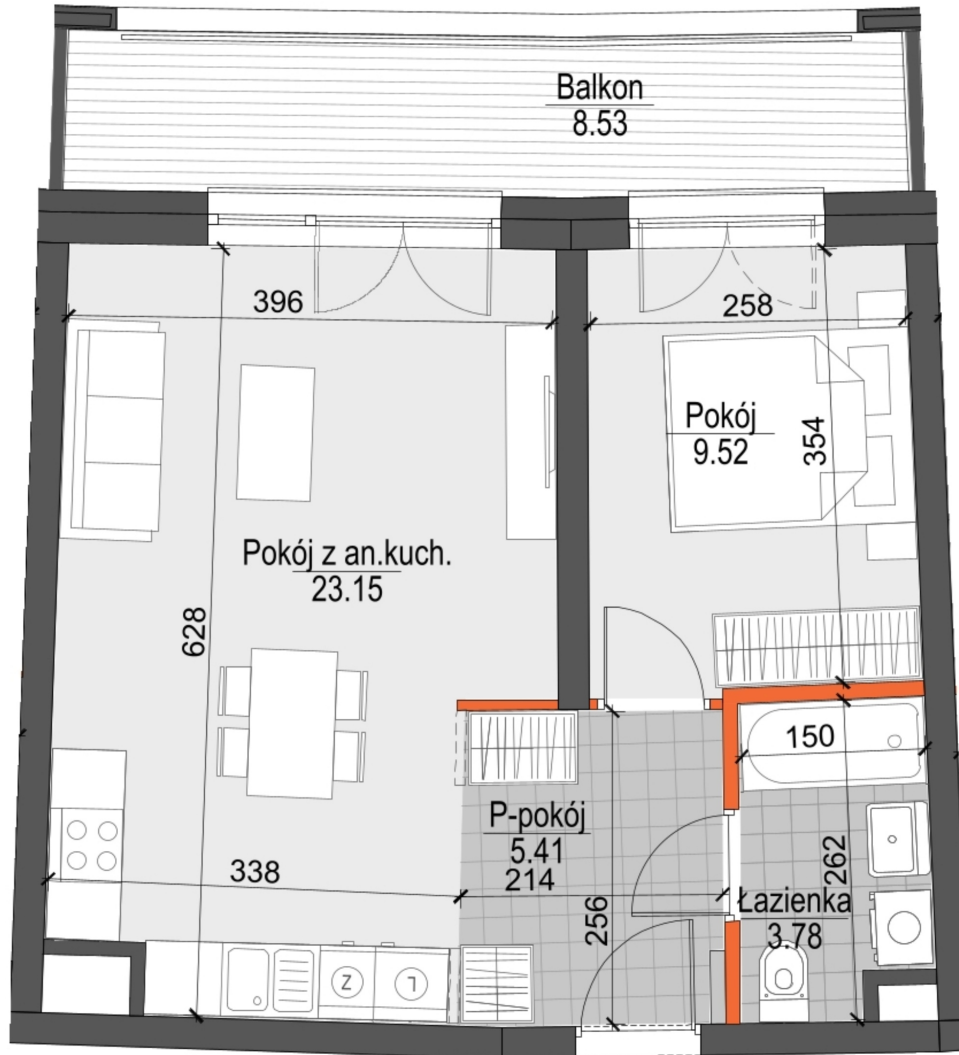

Kopernika IV mieszkanie 22

- ŚCIANY NIEROZBIERALNE
- ŚCIANY Z MOŻLIWOŚCIĄ ROZBIÓRKI

Numer:	22
Klatka:	1
Piętro:	Piętro IV
Metraż:	41,86 m ²
Pokoje:	2
Cena brutto / m ² :	12 300 zł
Cena brutto:	514 878 zł

Dane zawarte w powyższej karcie mieszkania są wyłącznie informacją handlową i nie stanowią oferty w rozumieniu Kodeksu Cywilnego. Karta została sporządzona w oparciu o projekt budowlany, mogą wystąpić niewielkie różnice w powierzchniach związane z koordynacją branżową. Powierzchnie podano z uwzględnieniem wypraw tynkarskich i wykończeń. Przedstawiona aranżacja mieszkania ma charakter poglądowy.