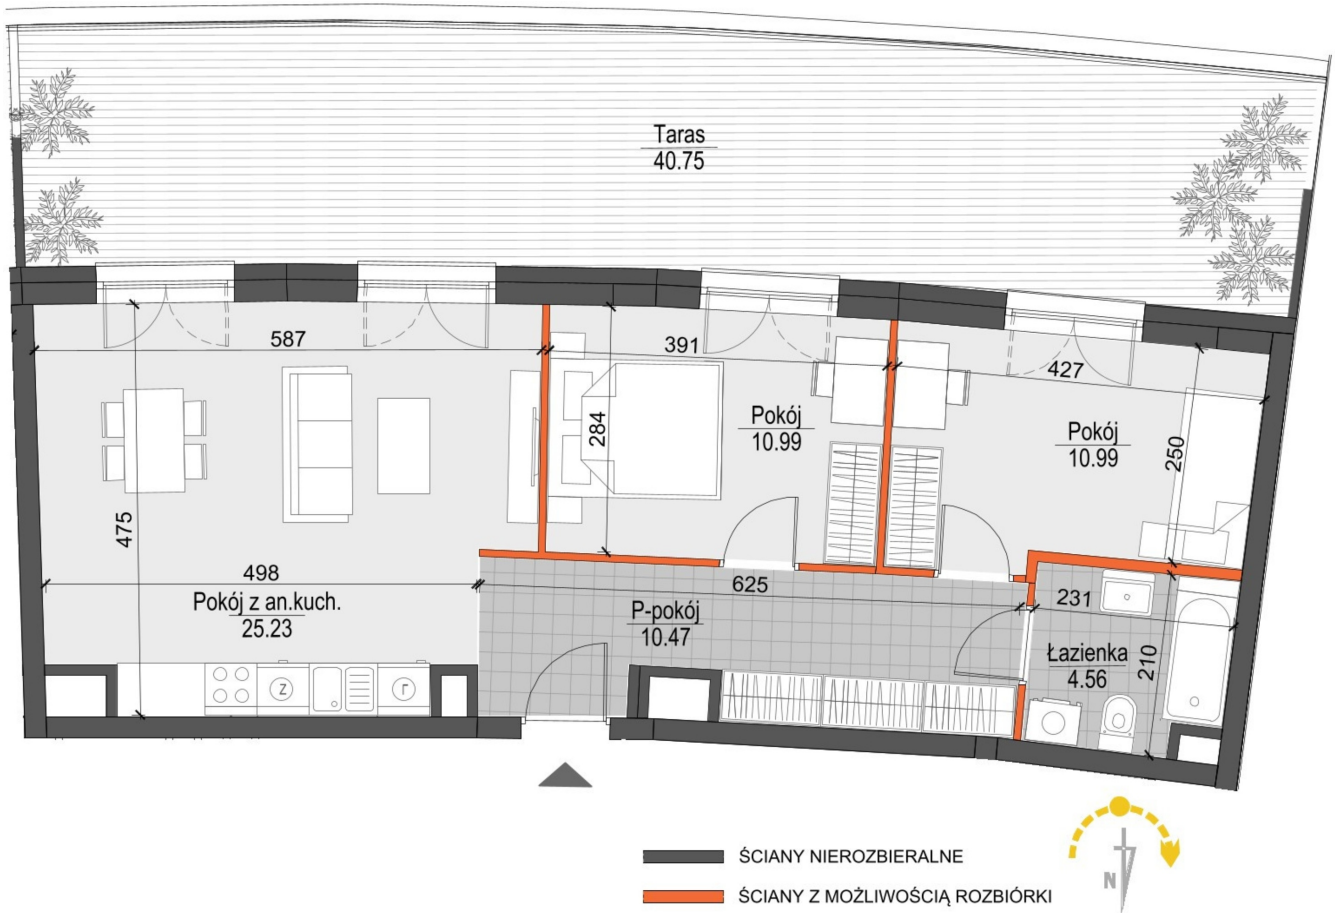

Kopernika IV mieszkanie 221

Numer:	221
Klatka:	4
Piętro:	Piętro VI
Metraż:	62,24 m ²
Pokoje:	3
Cena brutto / m ² :	13 473 zł
Cena brutto:	838 560 zł
Dodatkowo:	Taras na dachu ok.: 40,75 m ²

Dane zawarte w powyższej karcie mieszkania są wyłącznie informacją handlową i nie stanowią oferty w rozumieniu Kodeksu Cywilnego. Karta została sporządzona w oparciu o projekt budowlany, mogą wystąpić niewielkie różnice w powierzchniach związane z koordynacją branżową. Powierzchnie podano z uwzględnieniem wypraw tynkarskich i wykończeń. Przedstawiona aranżacja mieszkania ma charakter poglądowy.