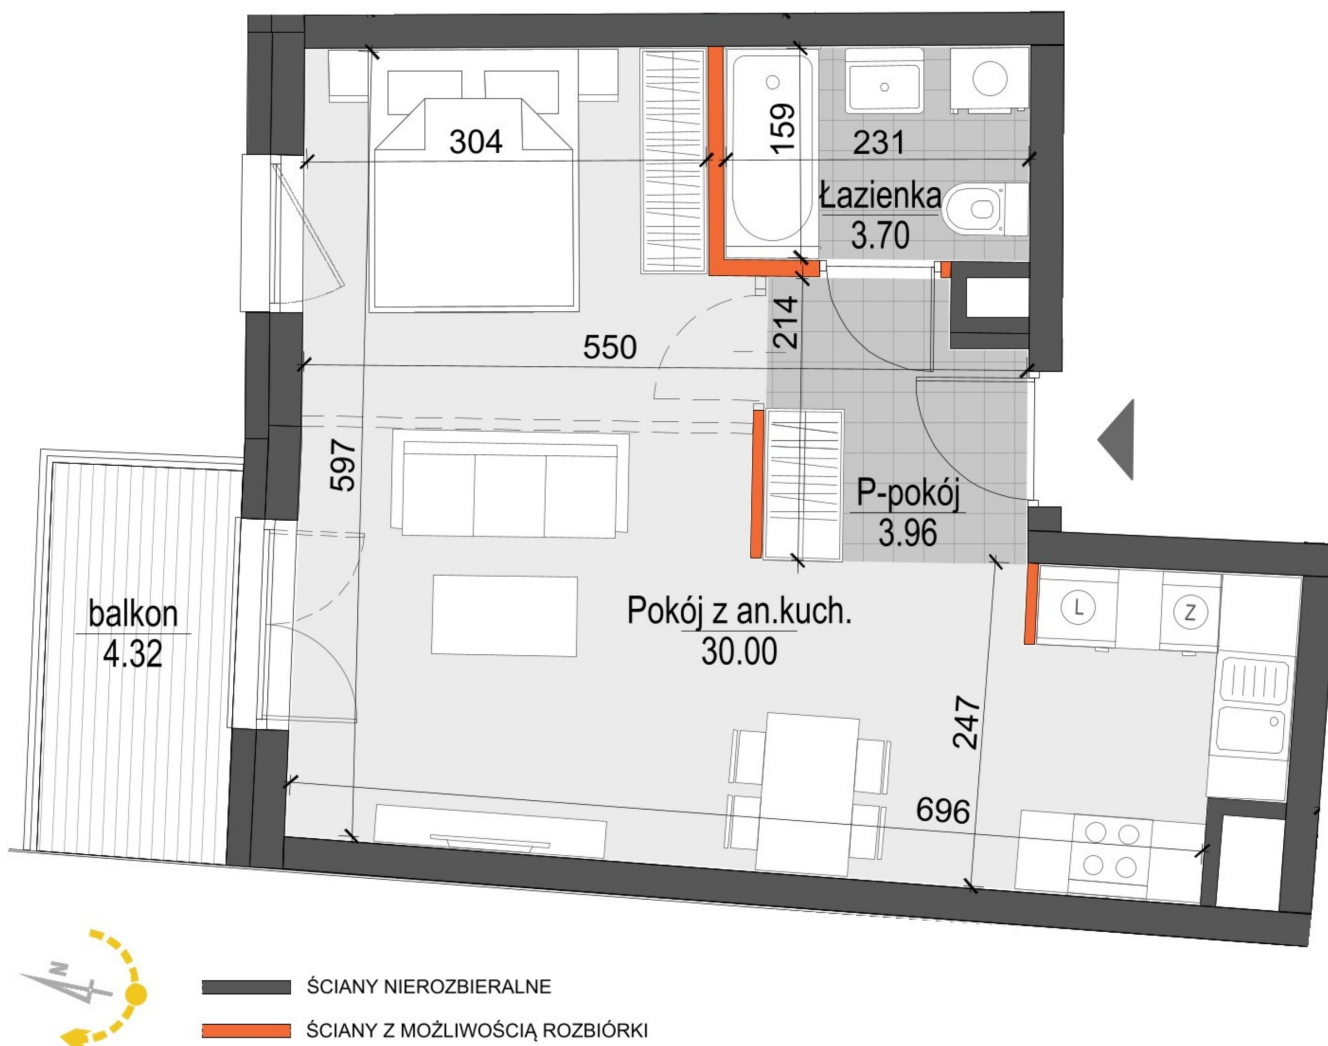

Kopernika IV mieszkanie 222

| | |
|--------------------------------|----------------------|
| Numer: | 222 |
| Klatka: | 4 |
| Piętro: | Piętro VI |
| Metraż: | 37,66 m ² |
| Pokoje: | 1 |
| Cena brutto / m ² : | 12 600 zł |
| Cena brutto: | 474 516 zł |