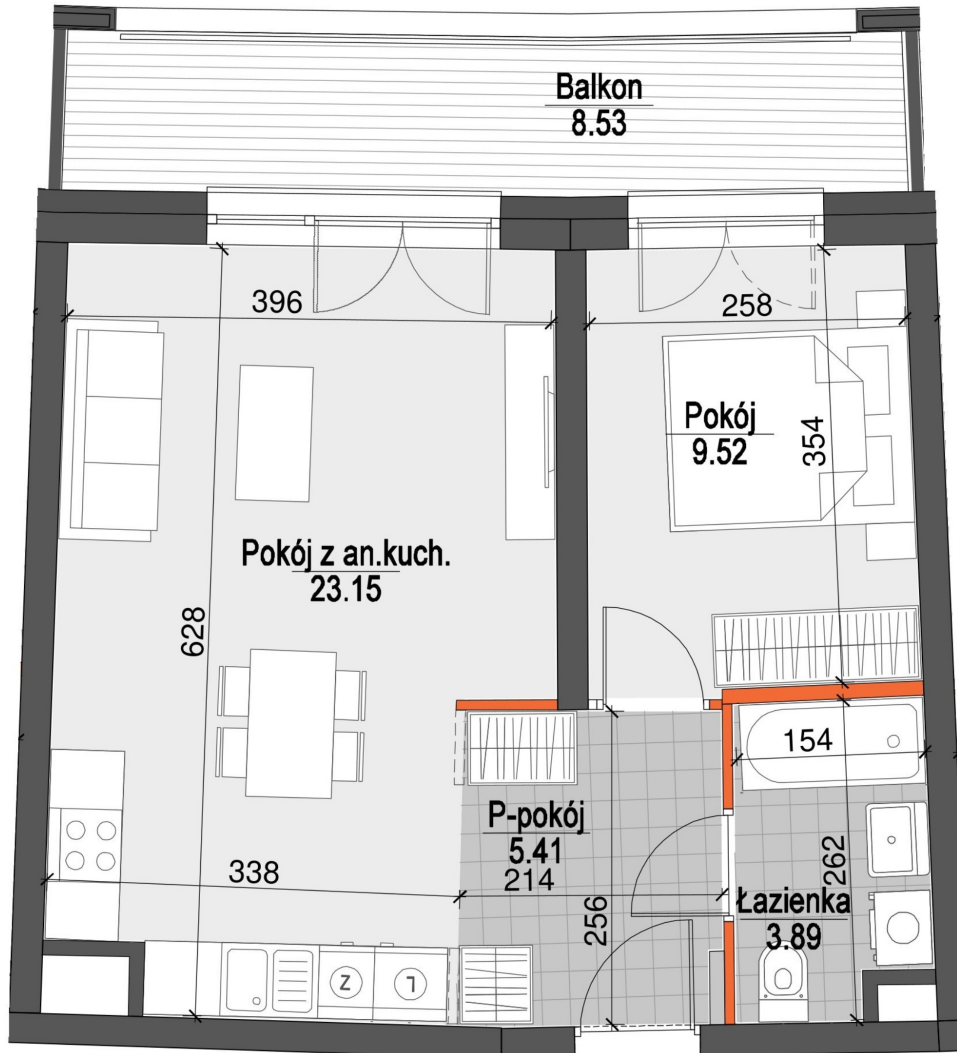

## Kopernika IV mieszkanie 28

- ŚCIANY NIEROZBIERALNE
- ŚCIANY Z MOŻLIWOŚCIĄ ROZBIÓRKI

Numer:	28
Klatka:	1
Piętro:	Piętro V
Metraż:	41,97 m <sup>2</sup>
Pokoje:	2
Cena brutto / m <sup>2</sup> :	12 400 zł
Cena brutto:	520 428 zł