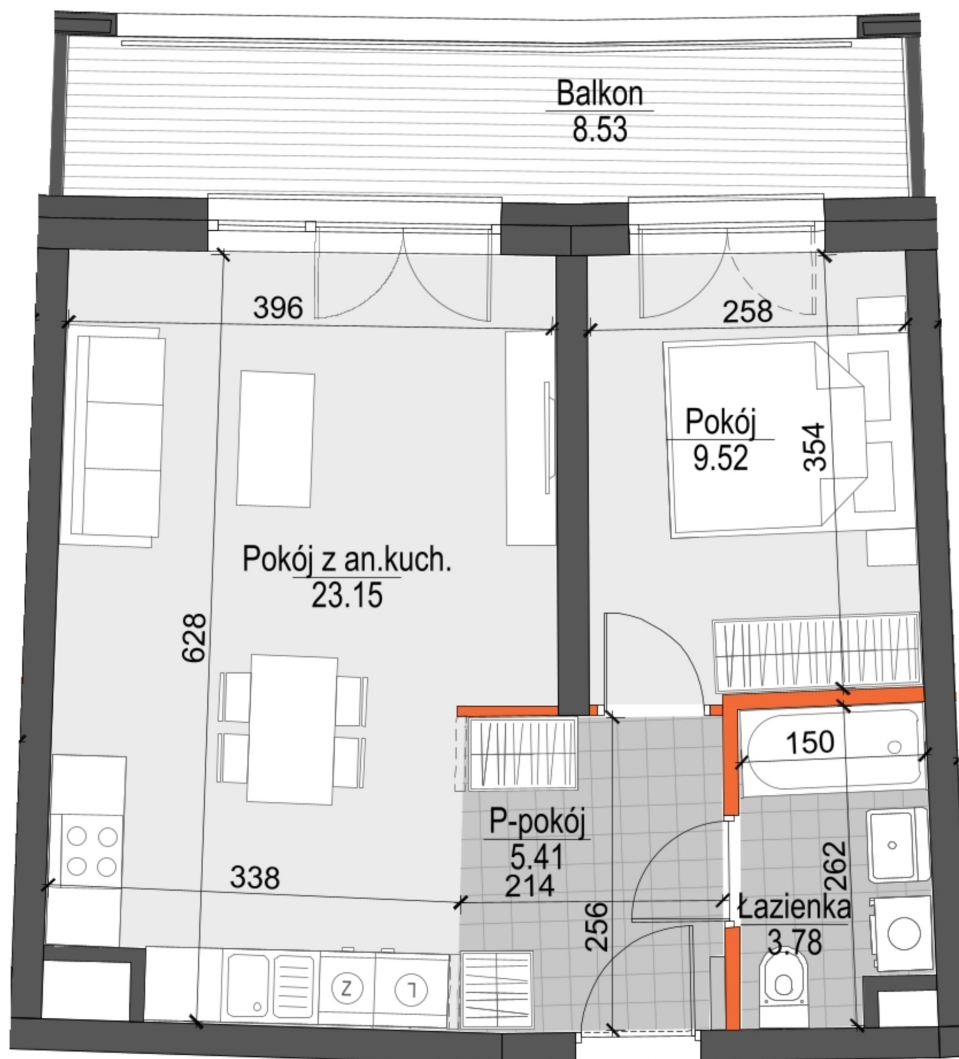

Kopernika IV mieszkanie 28

- ŚCIANY NIEROZBIERALNE
- ŚCIANY Z MOŻLIWOŚCIĄ ROZBIÓRKI

Numer:	28
Klatka:	1
Piętro:	Piętro V
Metraż:	41,86 m ²
Pokoje:	2
Cena brutto / m ² :	12 400 zł
Cena brutto:	519 064 zł