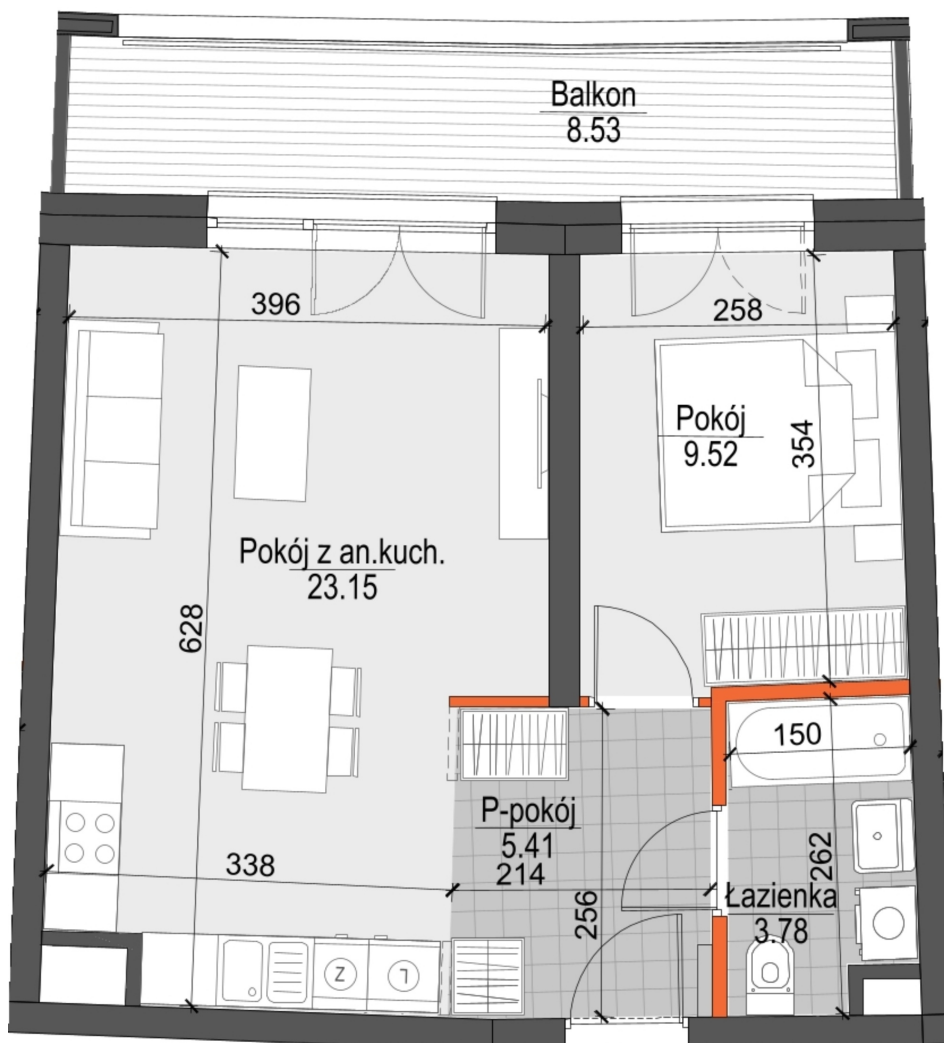

## Kopernika IV mieszkanie 34

- ŚCIANY NIEROZBIERALNE
- ŚCIANY Z MOŻLIWOŚCIĄ ROZBIÓRKI

Numer:	34
Klatka:	1
Piętro:	Piętro VI
Metraż:	41,86 m <sup>2</sup>
Pokoje:	2
Cena brutto / m <sup>2</sup> :	12 500 zł
Cena brutto:	523 250 zł

Dane zawarte w powyższej karcie mieszkania są wyłącznie informacją handlową i nie stanowią oferty w rozumieniu Kodeksu Cywilnego. Karta została sporządzona w oparciu o projekt budowlany, mogą wystąpić niewielkie różnice w powierzchniach związane z koordynacją branżową. Powierzchnie podano z uwzględnieniem wypraw tynkarskich i wykończeń. Przedstawiona aranżacja mieszkania ma charakter poglądowy.