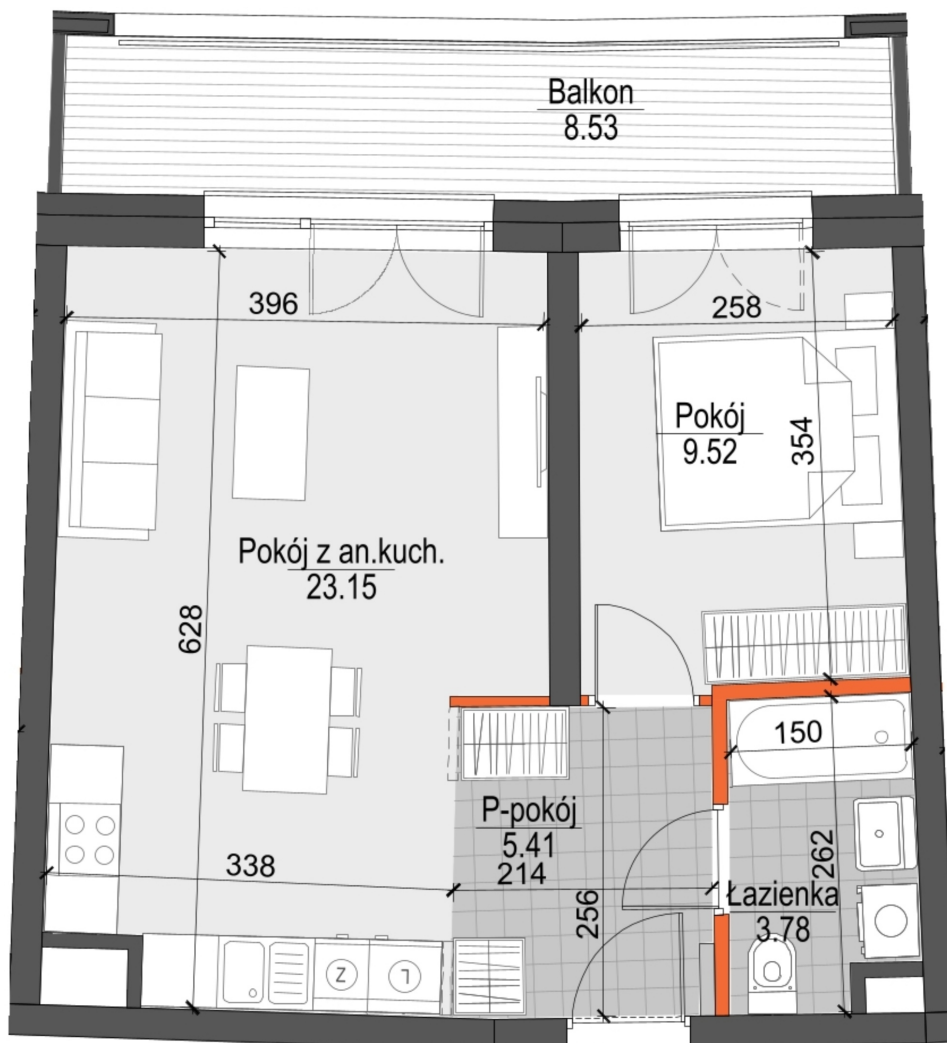

Kopernika IV mieszkanie 4

- ŚCIANY NIEROZBIERALNE
- ŚCIANY Z MOŻLIWOŚCIĄ ROZBIÓRKI

Numer:	4
Klatka:	1
Piętro:	Piętro I
Metraż:	41,86 m ²
Pokoje:	2
Cena brutto / m ² :	11 600 zł
Cena brutto:	485 576 zł

Dane zawarte w powyższej karcie mieszkania są wyłącznie informacją handlową i nie stanowią oferty w rozumieniu Kodeksu Cywilnego. Karta została sporządzona w oparciu o projekt budowlany, mogą wystąpić niewielkie różnice w powierzchniach związane z koordynacją branżową. Powierzchnie podano z uwzględnieniem wypraw tynkarskich i wykończeń. Przedstawiona aranżacja mieszkania ma charakter poglądowy.