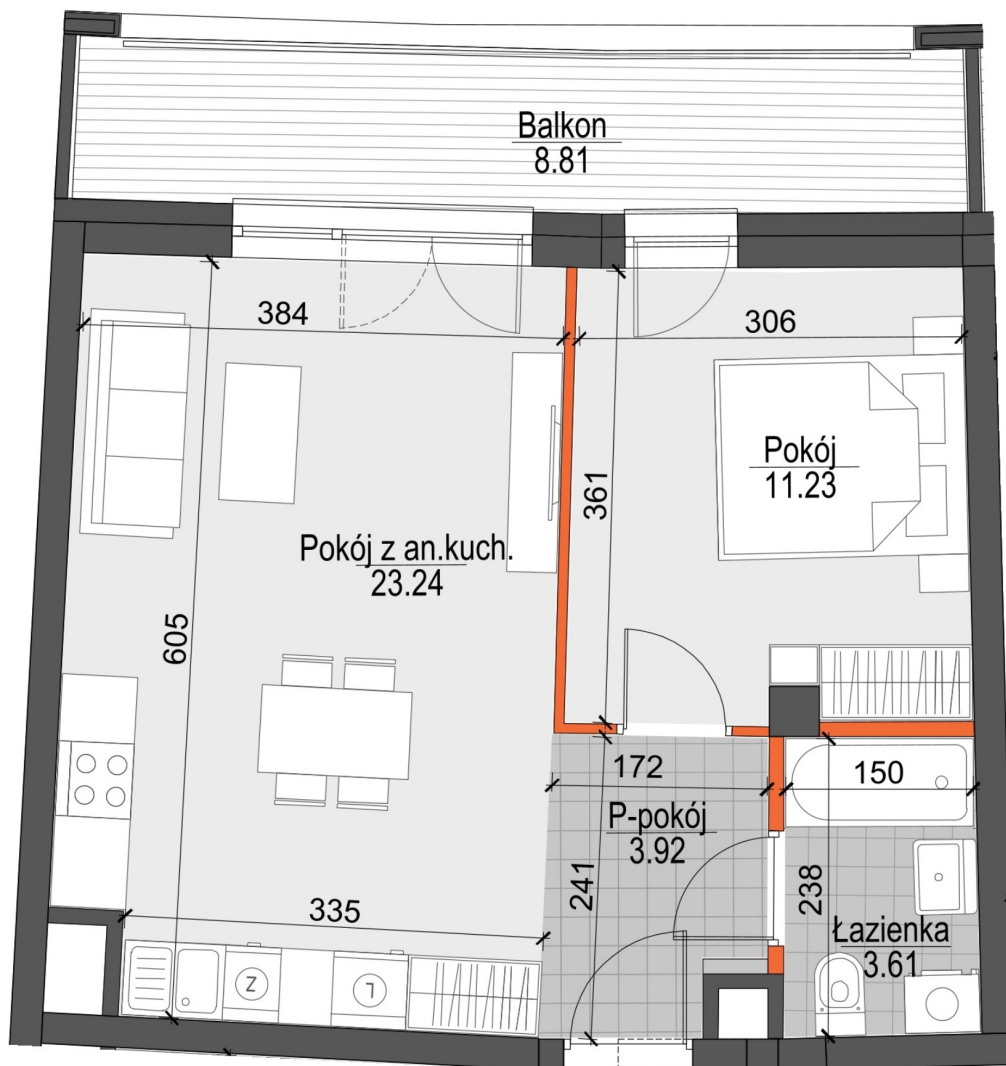

## Kopernika IV mieszkanie 41

- ŚCIANY NIEROZBIERALNE
- ŚCIANY Z MOŻLIWOŚCIĄ ROZBIÓRKI

<b>Numer:</b>	41
<b>Klatka:</b>	2
<b>Piętro:</b>	Piętro I
<b>Metraż:</b>	42,20 m <sup>2</sup>
<b>Pokoje:</b>	2
<b>Cena brutto / m<sup>2</sup>:</b>	11 600 zł
<b>Cena brutto:</b>	489 520 zł