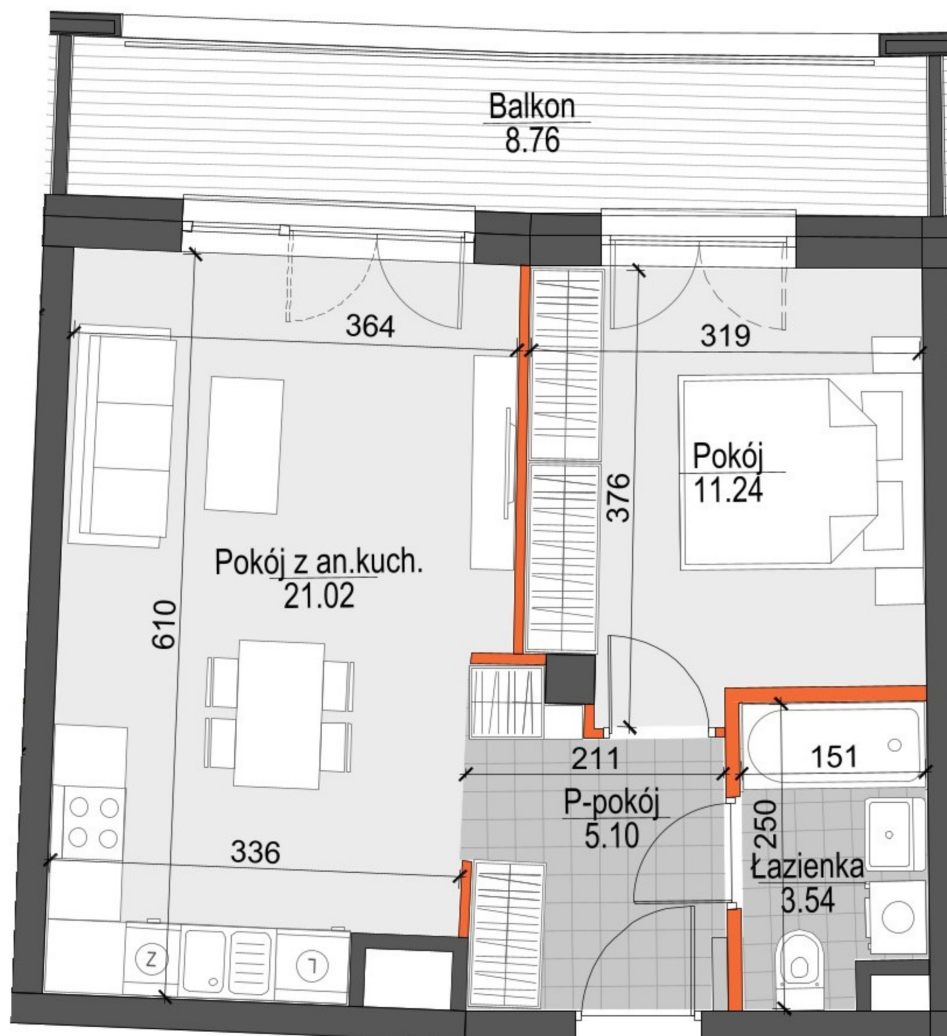

Kopernika IV mieszkanie 42

- ŚCIANY NIEROZBIERALNE
- ŚCIANY Z MOŻLIWOŚCIĄ ROZBIÓRKI

Numer:	42
Klatka:	2
Piętro:	Piętro I
Metraż:	40,90 m ²
Pokoje:	2
Cena brutto / m²:	11 700 zł
Cena brutto:	478 530 zł

Dane zawarte w powyższej karcie mieszkania są wyłącznie informacją handlową i nie stanowią oferty w rozumieniu Kodeksu Cywilnego. Karta została sporządzona w oparciu o projekt budowlany, mogą wystąpić niewielkie różnice w powierzchniach związane z koordynacją branżową. Powierzchnie podano z uwzględnieniem wypraw tynkarskich i wykończeń. Przedstawiona aranżacja mieszkania ma charakter poglądowy.