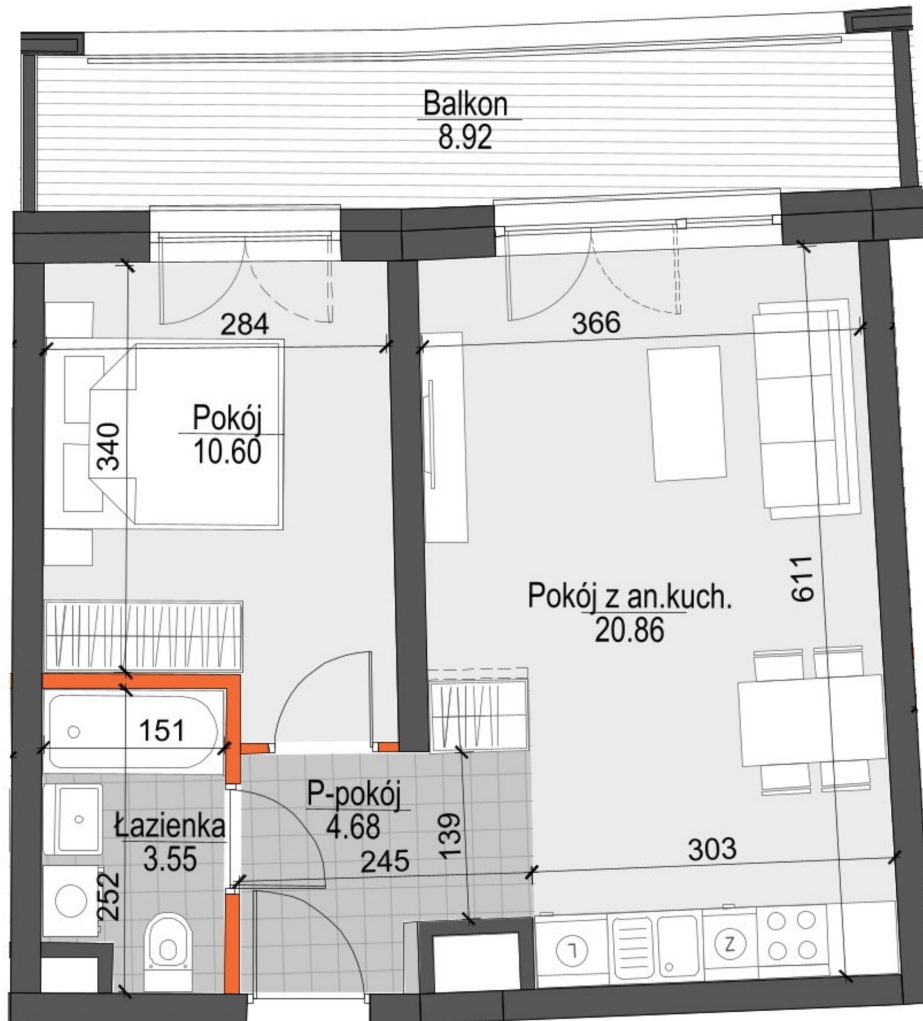

Kopernika IV mieszkanie 43

- ŚCIANY NIEROZBIERALNE
- ŚCIANY Z MOŻLIWOŚCIĄ ROZBIÓRKI

Numer:	43
Klatka:	2
Piętro:	Piętro I
Metraż:	39,69 m ²
Pokoje:	2
Cena brutto / m ² :	11 800 zł
Cena brutto:	468 342 zł