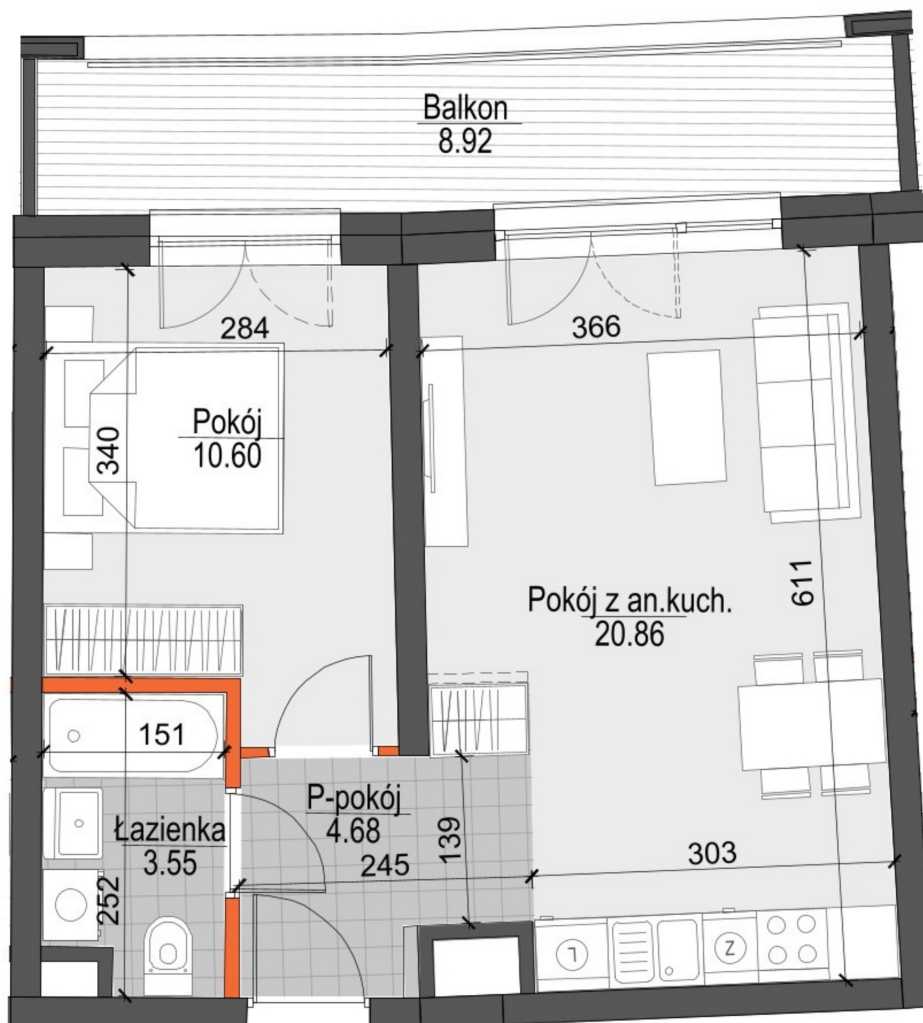

## Kopernika IV mieszkanie 43

- ŚCIANY NIEROZBIERALNE
- ŚCIANY Z MOŻLIWOŚCIĄ ROZBIÓRKI

Numer:	43
Klatka:	2
Piętro:	Piętro I
Metraż:	39,69 m <sup>2</sup>
Pokoje:	2
Cena brutto / m <sup>2</sup> :	11 800 zł
Cena brutto:	468 342 zł