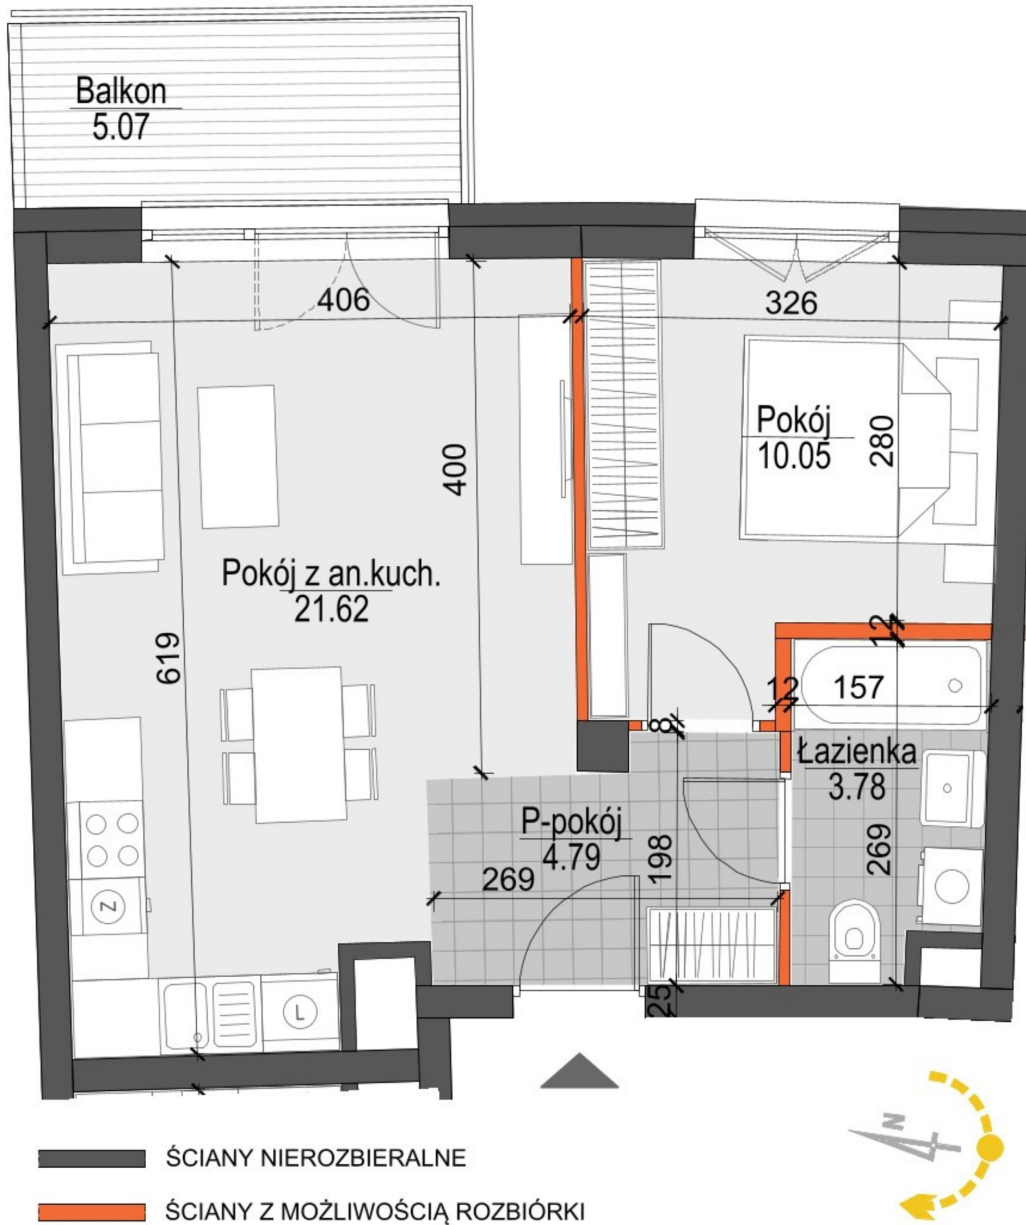

Kopernika IV mieszkanie 45

Numer:	45
Klatka:	2
Piętro:	Piętro I
Metraż:	40,24 m ²
Pokoje:	2
Cena brutto / m ² :	11 600 zł
Cena brutto:	466 784 zł

Dane zawarte w powyższej karcie mieszkania są wyłącznie informacją handlową i nie stanowią oferty w rozumieniu Kodeksu Cywilnego. Karta została sporządzona w oparciu o projekt budowlany, mogą wystąpić niewielkie różnice w powierzchniach związane z koordynacją branżową. Powierzchnie podano z uwzględnieniem wypraw tynkarskich i wykończeń. Przedstawiona aranżacja mieszkania ma charakter poglądowy.