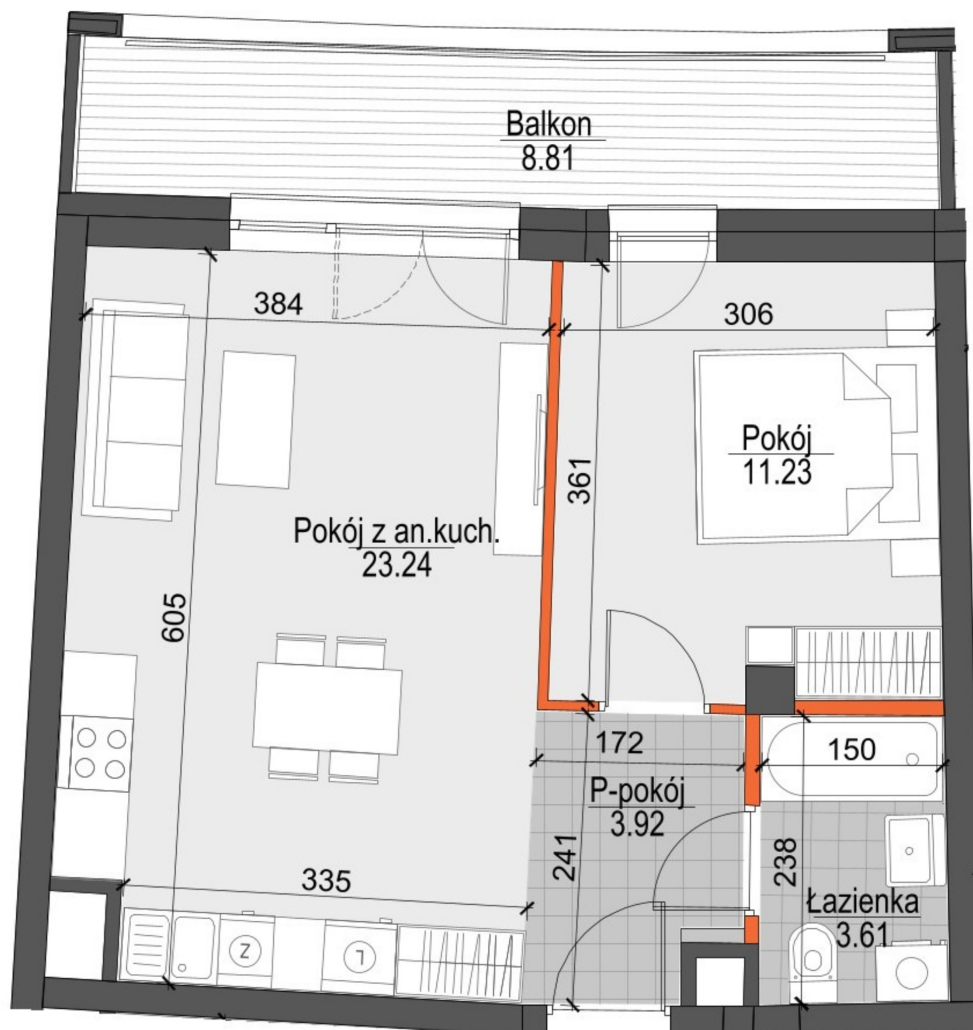

Kopernika IV mieszkanie 48

ŚCIANY NIEROZBIERALNE
 ŚCIANY Z MOŻLIWOŚCIĄ ROZBIÓRKI

Numer:	48
Klatka:	2
Piętro:	Piętro II
Metraż:	42,00 m ²
Pokoje:	2
Cena brutto / m ² :	12 100 zł
Cena brutto:	508 200 zł