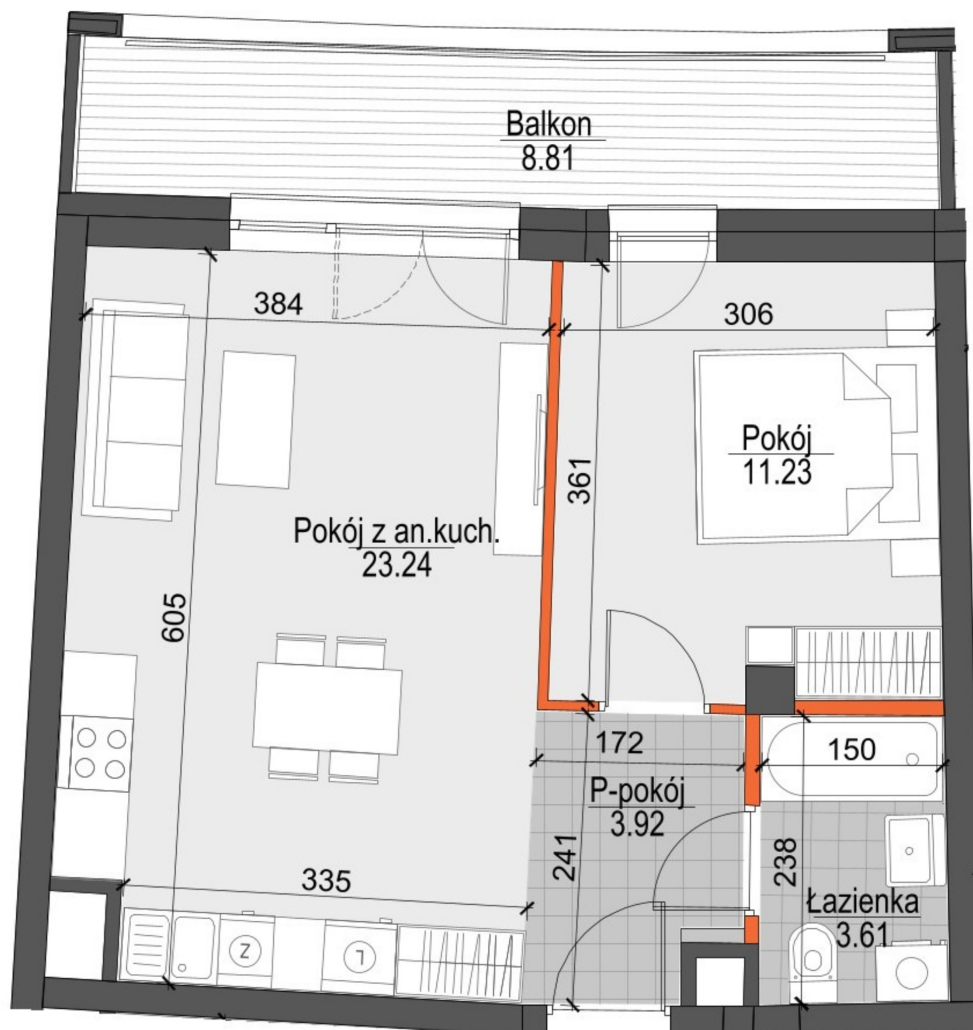

## Kopernika IV mieszkanie 48

— ŚCIANY NIEROZBIERALNE  
— ŚCIANY Z MOŻLIWOŚCIĄ ROZBIÓRKI

Numer:	48
Klatka:	2
Piętro:	Piętro II
Metraż:	42,00 m <sup>2</sup>
Pokoje:	2
Cena brutto / m <sup>2</sup> :	12 100 zł
Cena brutto:	508 200 zł

Dane zawarte w powyższej karcie mieszkania są wyłącznie informacją handlową i nie stanowią oferty w rozumieniu Kodeksu Cywilnego. Karta została sporządzona w oparciu o projekt budowlany, mogą wystąpić niewielkie różnice w powierzchniach związane z koordynacją branżową. Powierzchnie podano z uwzględnieniem wypraw tynkarskich i wykończeń. Przedstawiona aranżacja mieszkania ma charakter poglądowy.