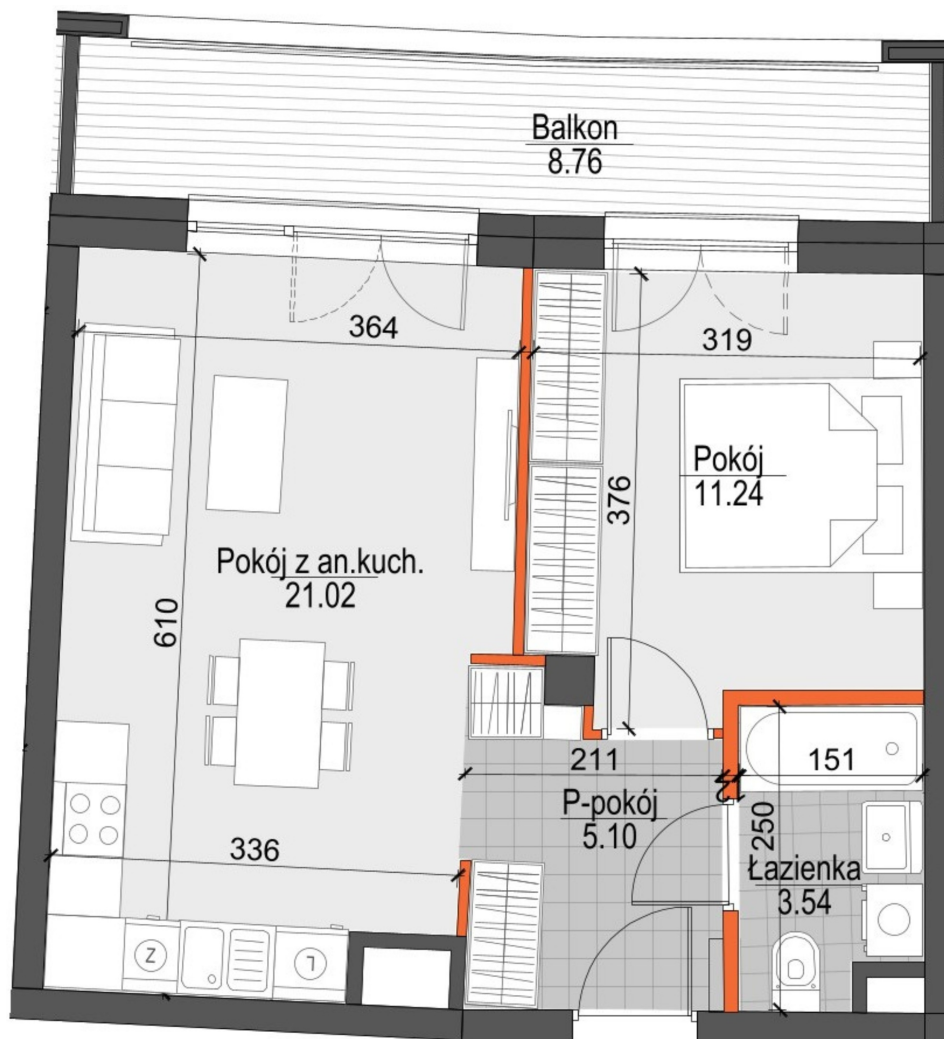

Kopernika IV mieszkanie 49

- ŚCIANY NIEROZBIERALNE
- ŚCIANY Z MOŻLIWOŚCIĄ ROZBIÓRKI

Numer:	49
Klatka:	2
Piętro:	Piętro II
Metraż:	40,90 m ²
Pokoje:	2
Cena brutto / m²:	12 200 zł
Cena brutto:	498 980 zł

Dane zawarte w powyższej karcie mieszkania są wyłącznie informacją handlową i nie stanowią oferty w rozumieniu Kodeksu Cywilnego. Karta została sporządzona w oparciu o projekt budowlany, mogą wystąpić niewielkie różnice w powierzchniach związane z koordynacją branżową. Powierzchnie podano z uwzględnieniem wypraw tynkarskich i wykończeń. Przedstawiona aranżacja mieszkania ma charakter poglądowy.