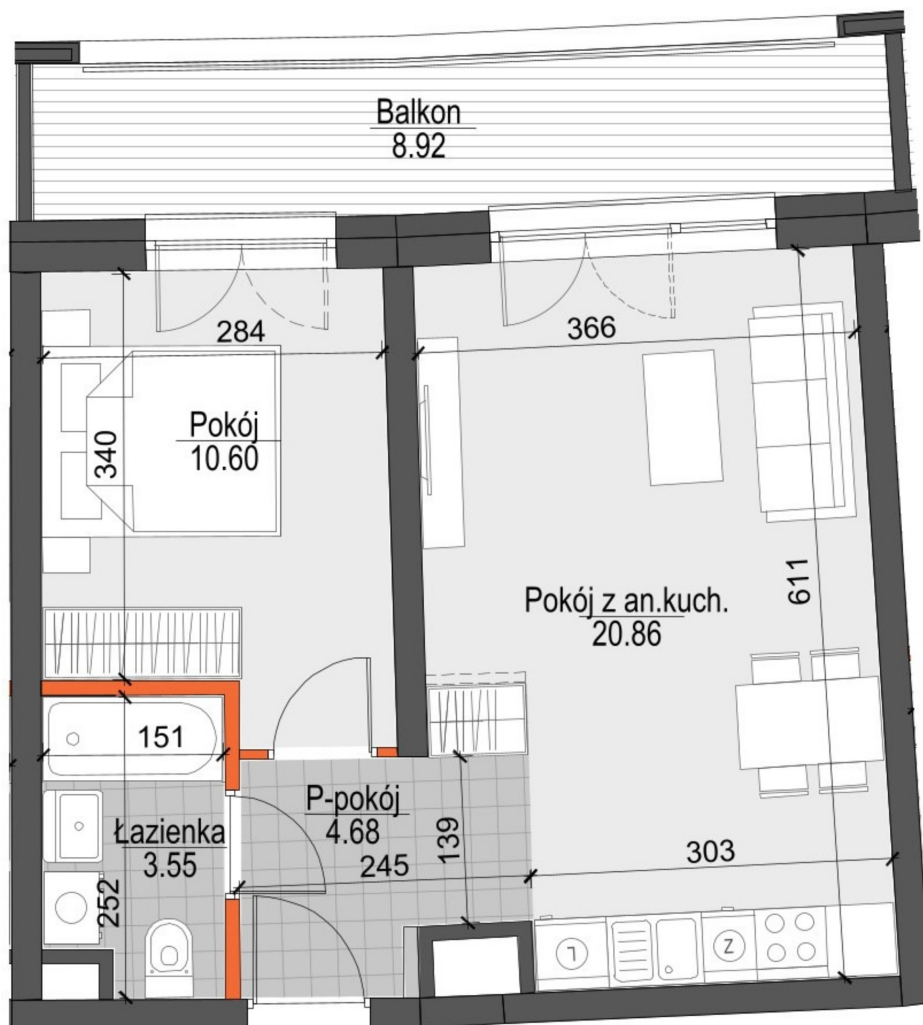

Kopernika IV mieszkanie 50

- ŚCIANY NIEROZBIERALNE
- ŚCIANY Z MOŻLIWOŚCIĄ ROZBIÓRKI

Numer:	50
Klatka:	2
Piętro:	Piętro II
Metraż:	39,69 m ²
Pokoje:	2
Cena brutto / m ² :	12 300 zł
Cena brutto:	488 187 zł