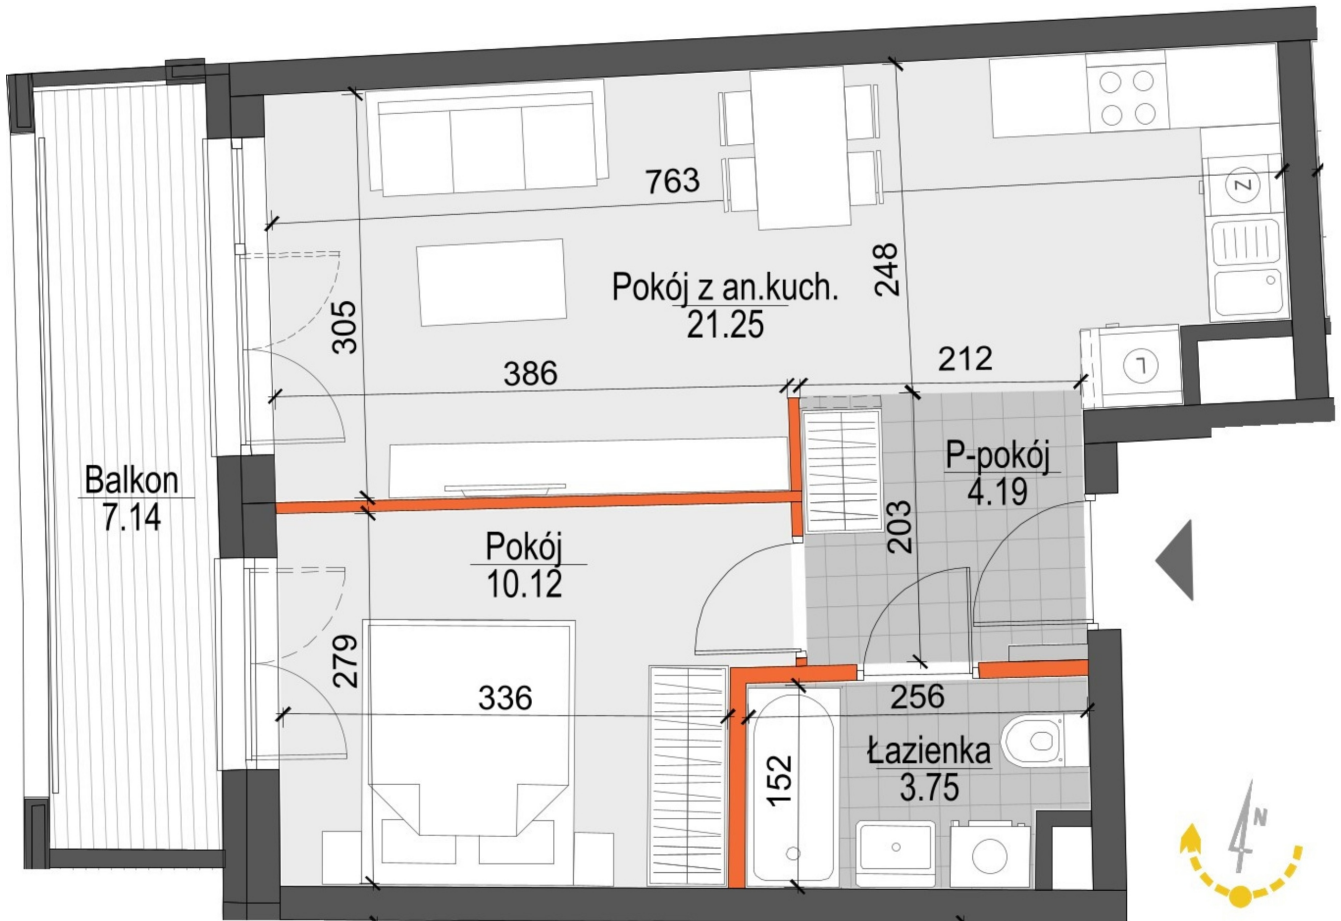

Kopernika IV mieszkanie 51

- ŚCIANY NIEROZBIERALNE
- ŚCIANY Z MOŻLIWOŚCIĄ ROZBIÓRKI

| | |
|--------------------------------|----------------------|
| Numer: | 51 |
| Klatka: | 2 |
| Piętro: | Piętro II |
| Metraż: | 39,31 m ² |
| Pokoje: | 2 |
| Cena brutto / m ² : | 12 300 zł |
| Cena brutto: | 483 513 zł |

Dane zawarte w powyższej karcie mieszkania są wyłącznie informacją handlową i nie stanowią oferty w rozumieniu Kodeksu Cywilnego. Karta została sporządzona w oparciu o projekt budowlany, mogą wystąpić niewielkie różnice w powierzchniach związane z koordynacją branżową. Powierzchnie podano z uwzględnieniem wypraw tynkarskich i wykończeń. Przedstawiona aranżacja mieszkania ma charakter poglądowy.