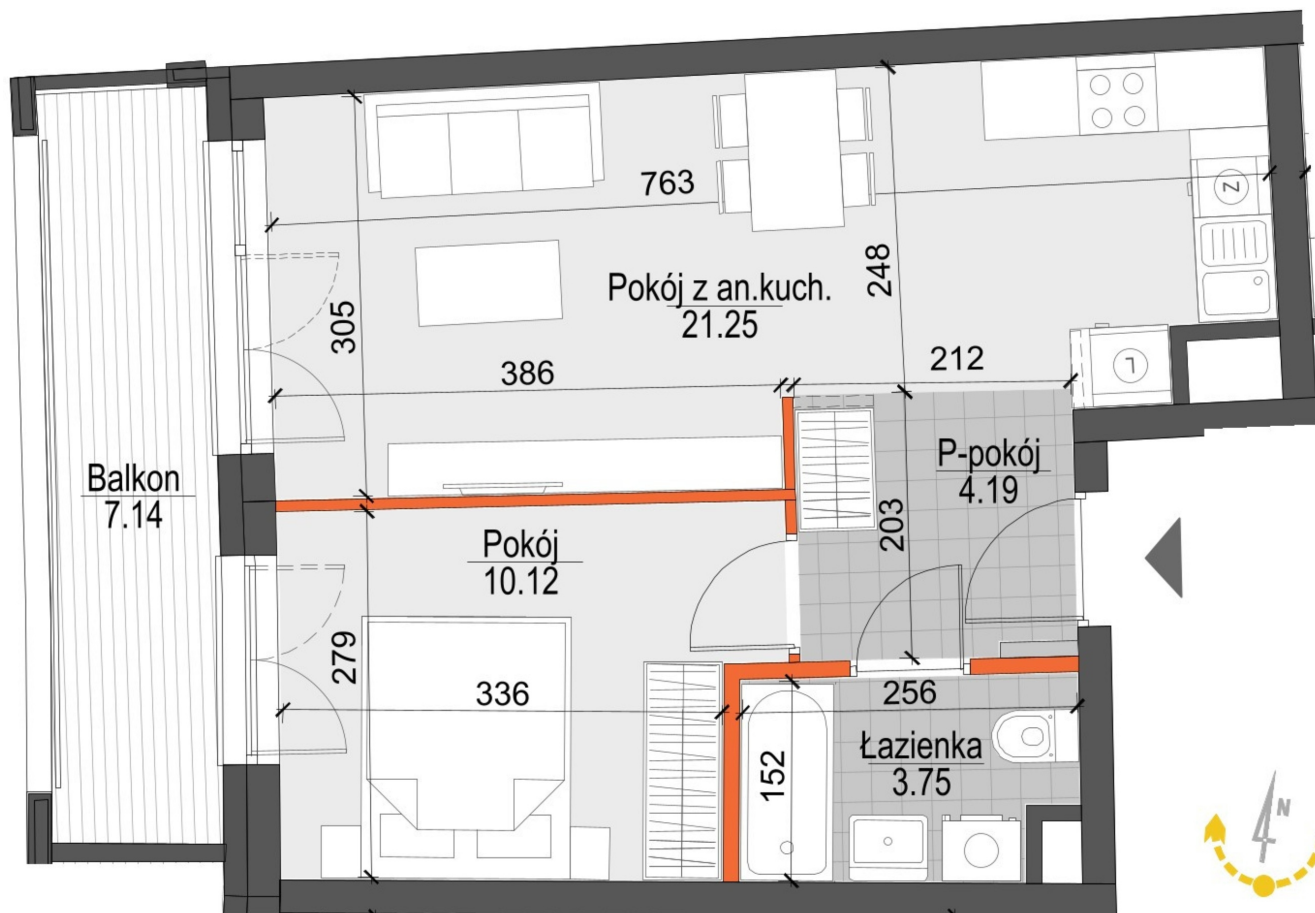

Kopernika IV mieszkanie 58

- ŚCIANY NIEROZBIERALNE
- ŚCIANY Z MOŻLIWOŚCIĄ ROZBIÓRKI

Numer:	58
Klatka:	2
Piętro:	Piętro III
Metraż:	39,31 m ²
Pokoje:	2
Cena brutto / m ² :	12 400 zł
Cena brutto:	487 444 zł

Dane zawarte w powyższej karcie mieszkania są wyłącznie informacją handlową i nie stanowią oferty w rozumieniu Kodeksu Cywilnego. Karta została sporządzona w oparciu o projekt budowlany, mogą wystąpić niewielkie różnice w powierzchniach związane z koordynacją branżową. Powierzchnie podano z uwzględnieniem wypraw tynkarskich i wykończeń. Przedstawiona aranżacja mieszkania ma charakter poglądowy.