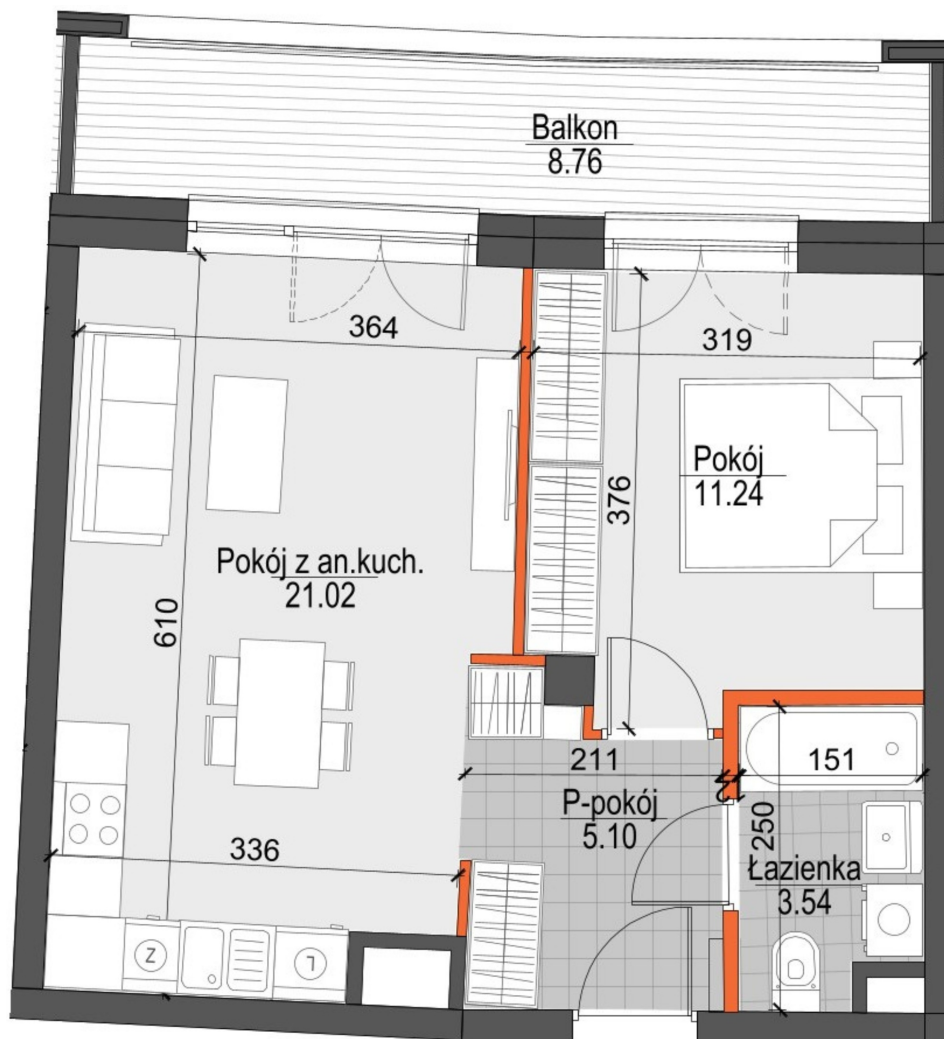

## Kopernika IV mieszkanie 63

- ŚCIANY NIEROZBIERALNE
- ŚCIANY Z MOŻLIWOŚCIĄ ROZBIÓRKI

<b>Numer:</b>	63
<b>Klatka:</b>	2
<b>Piętro:</b>	Piętro IV
<b>Metraż:</b>	40,90 m <sup>2</sup>
<b>Pokoje:</b>	2
<b>Cena brutto / m<sup>2</sup>:</b>	12 400 zł
<b>Cena brutto:</b>	507 160 zł

Dane zawarte w powyższej karcie mieszkania są wyłącznie informacją handlową i nie stanowią oferty w rozumieniu Kodeksu Cywilnego. Karta została sporządzona w oparciu o projekt budowlany, mogą wystąpić niewielkie różnice w powierzchniach związane z koordynacją branżową. Powierzchnie podano z uwzględnieniem wypraw tynkarskich i wykończeń. Przedstawiona aranżacja mieszkania ma charakter poglądowy.