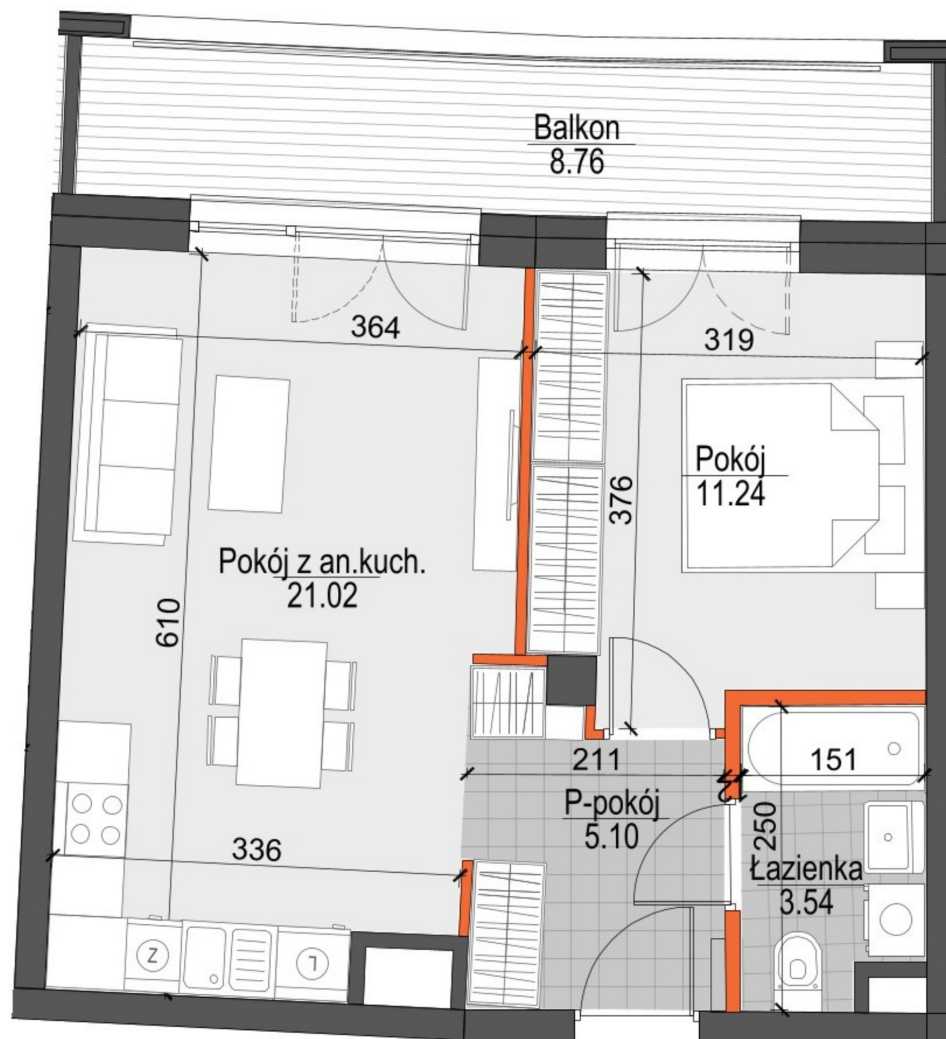

Kopernika IV mieszkanie 63

- ŚCIANY NIEROZBIERALNE
- ŚCIANY Z MOŻLIWOŚCIĄ ROZBIÓRKI

Numer:	63
Klatka:	2
Piętro:	Piętro IV
Metraż:	40,90 m ²
Pokoje:	2
Cena brutto / m ² :	12 400 zł
Cena brutto:	507 160 zł

Dane zawarte w powyższej karcie mieszkania są wyłącznie informacją handlową i nie stanowią oferty w rozumieniu Kodeksu Cywilnego. Karta została sporządzona w oparciu o projekt budowlany, mogą wystąpić niewielkie różnice w powierzchniach związane z koordynacją branżową. Powierzchnie podano z uwzględnieniem wypraw tynkarskich i wykończeń. Przedstawiona aranżacja mieszkania ma charakter poglądowy.