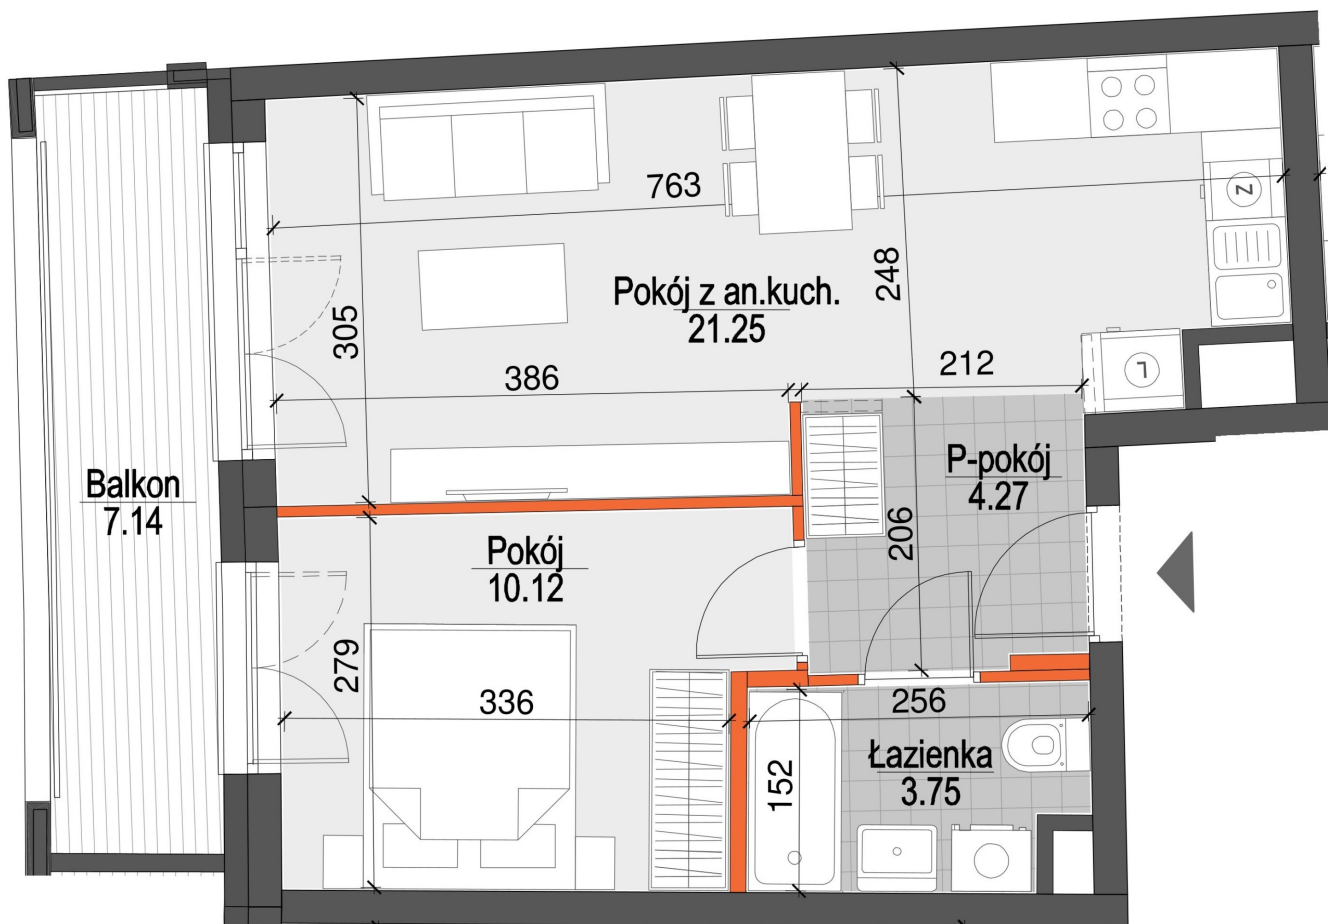

## Kopernika IV mieszkanie 65

<b>Numer:</b>	65
<b>Klatka:</b>	2
<b>Piętro:</b>	Piętro IV
<b>Metraż:</b>	39,38 m²
<b>Pokoje:</b>	2
<b>Cena brutto / m²:</b>	12 500 zł
<b>Cena brutto:</b>	492 250 zł

Dane zawarte w powyższej karcie mieszkania są wyłącznie informacją handlową i nie stanowią oferty w rozumieniu Kodeksu Cywilnego. Karta została sporządzona w oparciu o projekt budowlany, mogą wystąpić niewielkie różnice w powierzchniach związane z koordynacją branżową. Powierzchnie podano z uwzględnieniem wypraw tynkarskich i wykończeń. Przedstawiona aranżacja mieszkania ma charakter poglądowy.