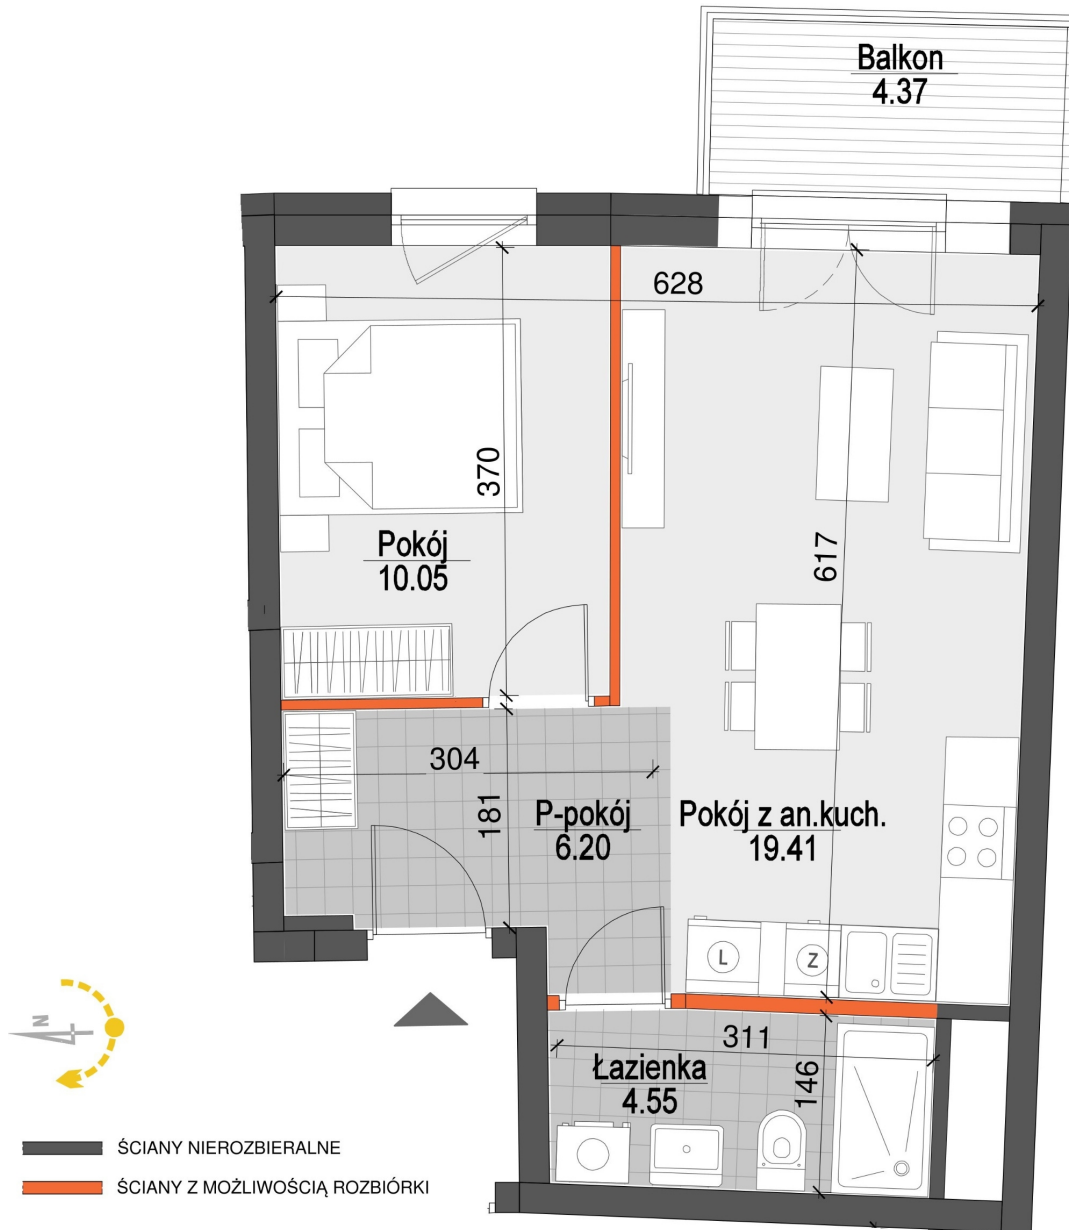

Kopernika IV mieszkanie 68

Numer:	68
Klatka:	2
Piętro:	Piętro V
Metraż:	40,21 m ²
Pokoje:	2
Cena brutto / m²:	11 900 zł
Cena brutto:	478 499 zł

Dane zawarte w powyższej karcie mieszkania są wyłącznie informacją handlową i nie stanowią oferty w rozumieniu Kodeksu Cywilnego. Karta została sporządzona w oparciu o projekt budowlany, mogą wystąpić niewielkie różnice w powierzchniach związane z koordynacją branżową. Powierzchnie podano z uwzględnieniem wypraw tynkarskich i wykończeń. Przedstawiona aranżacja mieszkania ma charakter poglądowy.