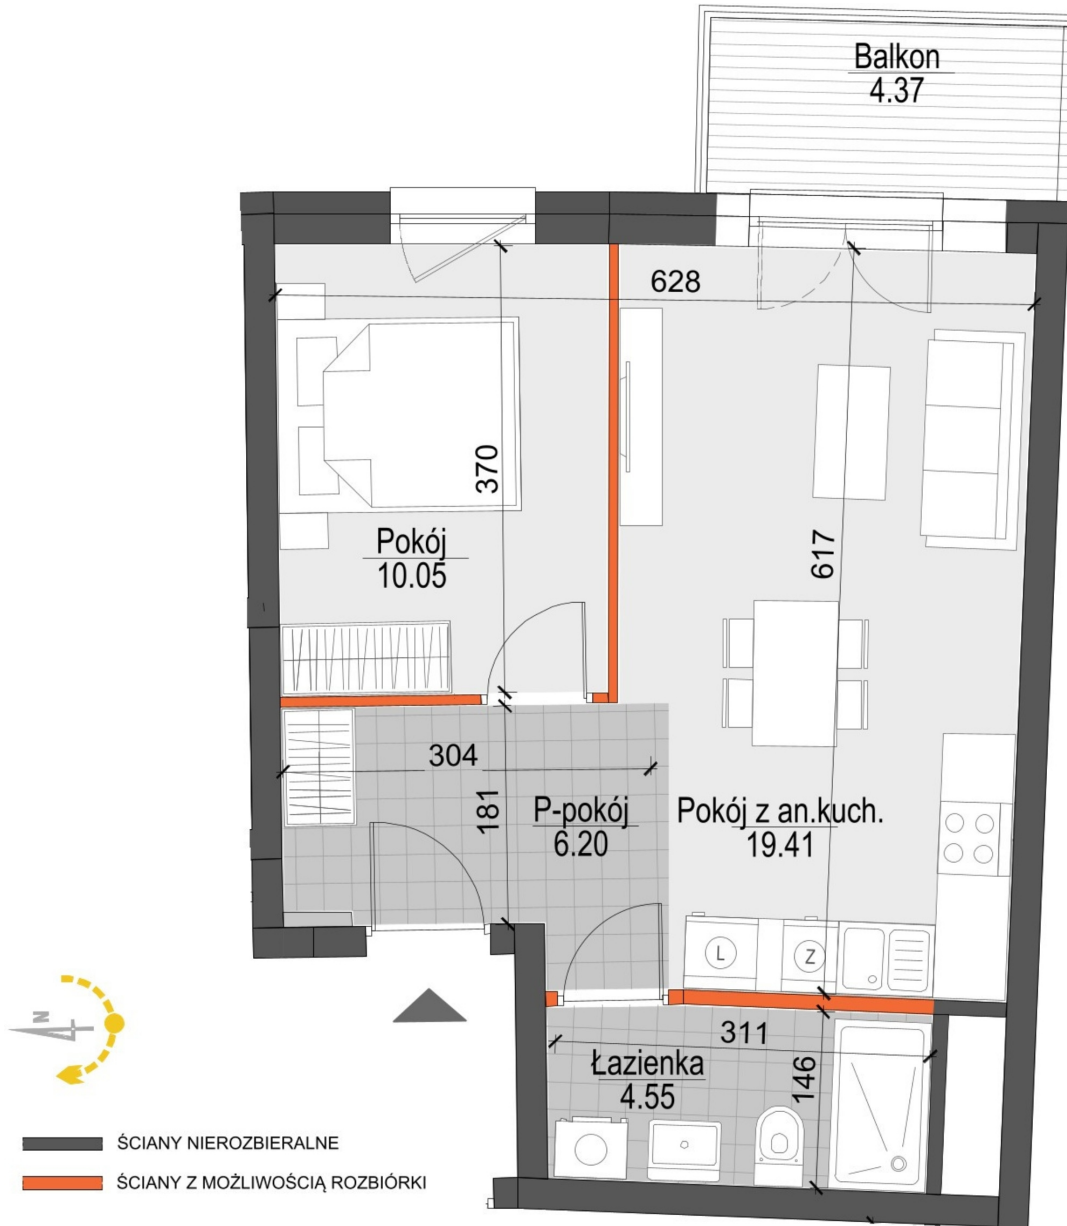

## Kopernika IV mieszkanie 68

Numer:	68
Klatka:	2
Piętro:	Piętro V
Metraż:	40,21 m <sup>2</sup>
Pokoje:	2
Cena brutto / m <sup>2</sup> :	11 900 zł
Cena brutto:	478 499 zł

Dane zawarte w powyższej karcie mieszkania są wyłącznie informacją handlową i nie stanowią oferty w rozumieniu Kodeksu Cywilnego. Karta została sporządzona w oparciu o projekt budowlany, mogą wystąpić niewielkie różnice w powierzchniach związane z koordynacją branżową. Powierzchnie podano z uwzględnieniem wypraw tynkarskich i wykończeń. Przedstawiona aranżacja mieszkania ma charakter poglądowy.