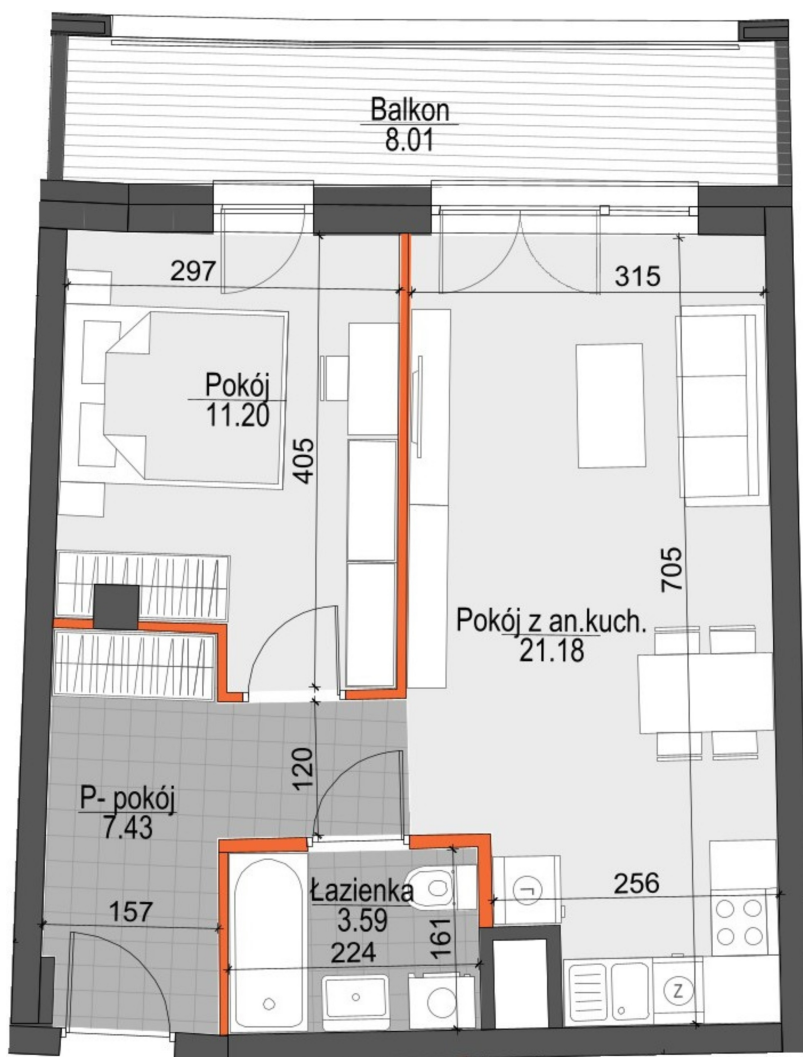

Kopernika IV mieszkanie 88

ŚCIANY NIEROZBIERALNE
 ŚCIANY Z MOŻLIWOŚCIĄ ROZBIÓRKI

Numer:	88
Klatka:	3
Piętro:	Piętro I
Metraż:	43,40 m ²
Pokoje:	2
Cena brutto / m ² :	11 600 zł
Cena brutto:	503 440 zł