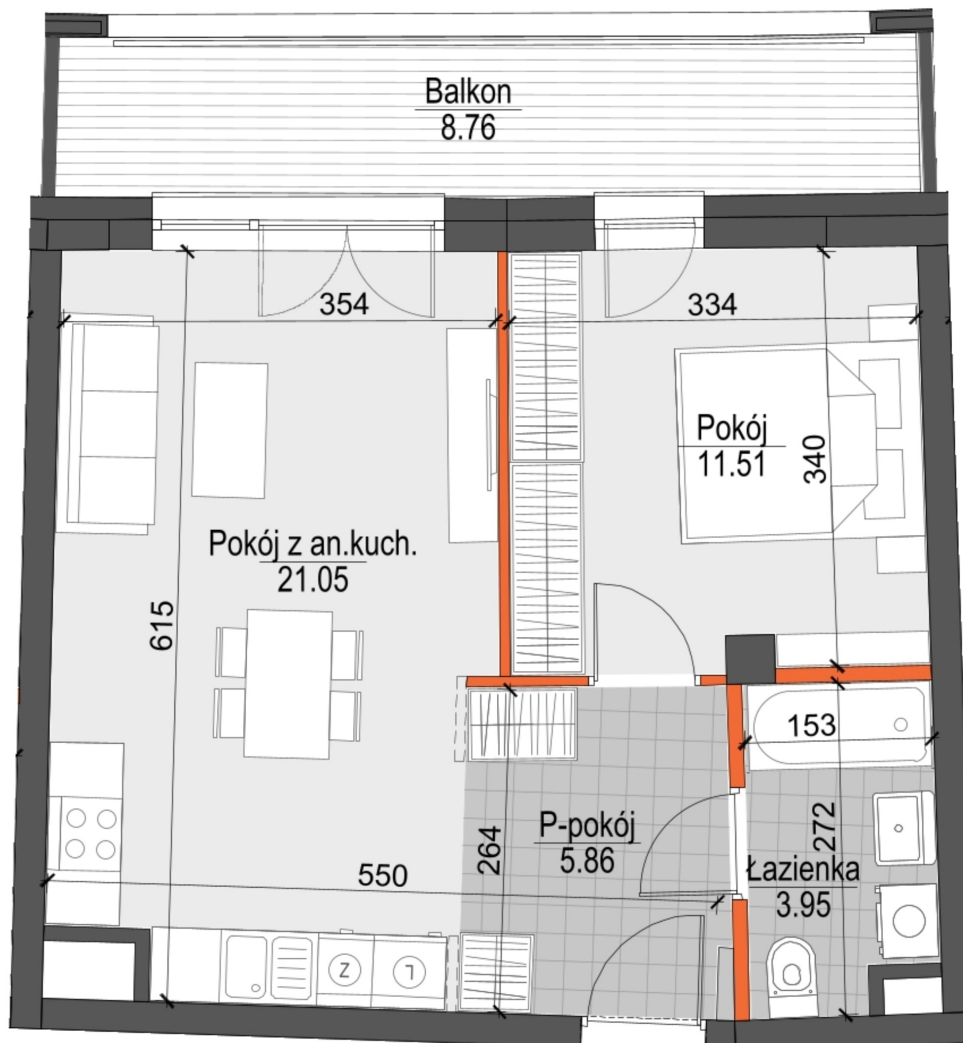

Kopernika IV mieszkanie 9

- ŚCIANY NIEROZBIERALNE
- ŚCIANY Z MOŻLIWOŚCIĄ ROZBIÓRKI

Numer:	9
Klatka:	1
Piętro:	Piętro II
Metraż:	42,37 m ²
Pokoje:	2
Cena brutto / m ² :	12 000 zł
Cena brutto:	508 440 zł