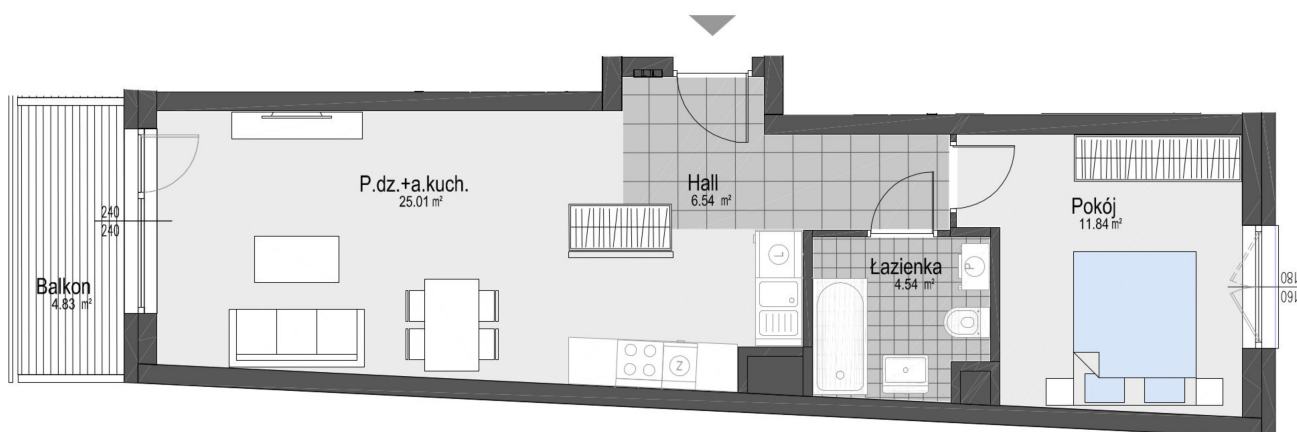

Generała Józefa Bema 45 mieszkanie 10

Numer:	10
Piętro:	Piętro III
Metraż:	47,93 m ²
Cena brutto / m ² :	11 500 zł
Cena brutto:	551 195 zł

Dane zawarte w powyższej karcie mieszkania są wyłącznie informacją handlową i nie stanowią oferty w rozumieniu Kodeksu Cywilnego. Karta została sporządzona w oparciu o projekt budowlany, mogą wystąpić niewielkie różnice w powierzchniach związane z koordynacją branżową. Powierzchnie podano z uwzględnieniem wypraw tynkarskich i wykończeń. Przedstawiona aranżacja mieszkania ma charakter poglądowy.