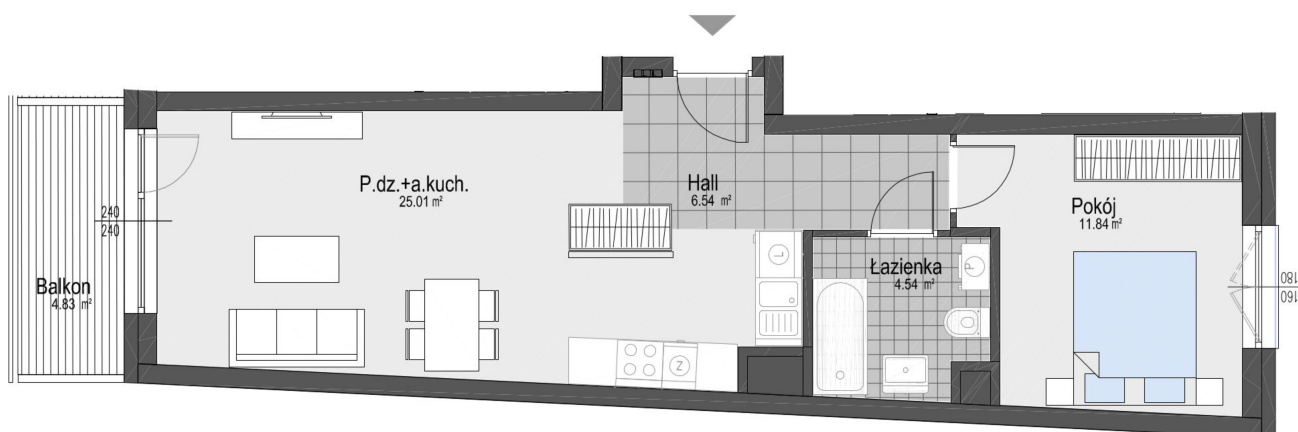

Generała Józefa Bema 45 mieszkanie 10

Numer:	10
Piętro:	Piętro III
Metraż:	47,93 m ²
Cena brutto / m ² :	11 500 zł
Cena brutto:	551 195 zł

Dane zawarte w powyższej karcie mieszkania są wyłącznie informacją handlową i nie stanowią oferty w rozumieniu Kodeksu Cywilnego. Karta została sporządzona w oparciu o projekt budowlany, mogą wystąpić niewielkie różnice w powierzchniach związane z koordynacją branżową. Powierzchnie podano z uwzględnieniem wypraw tynkarskich i wykończeń. Przedstawiona aranżacja mieszkania ma charakter poglądowy.