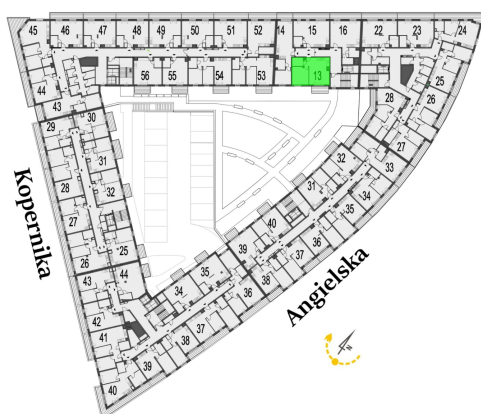

## Generała Józefa Bema 45 mieszkanie 13

<b>Numer:</b>	13
<b>Piętro:</b>	Piętro IV
<b>Metraż:</b>	46,60 m <sup>2</sup>
<b>Cena brutto / m<sup>2</sup>:</b>	11 600 zł
<b>Cena brutto:</b>	540 560 zł