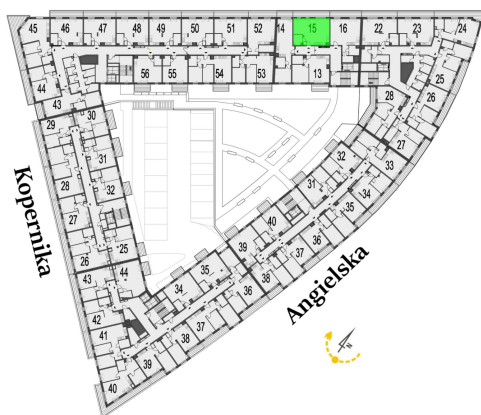

## Generała Józefa Bema 45 mieszkanie 15

Numer:	15
Piętro:	Piętro IV
Metraż:	44,12 m <sup>2</sup>
Cena brutto / m <sup>2</sup> :	11 300 zł
Cena brutto:	498 556 zł