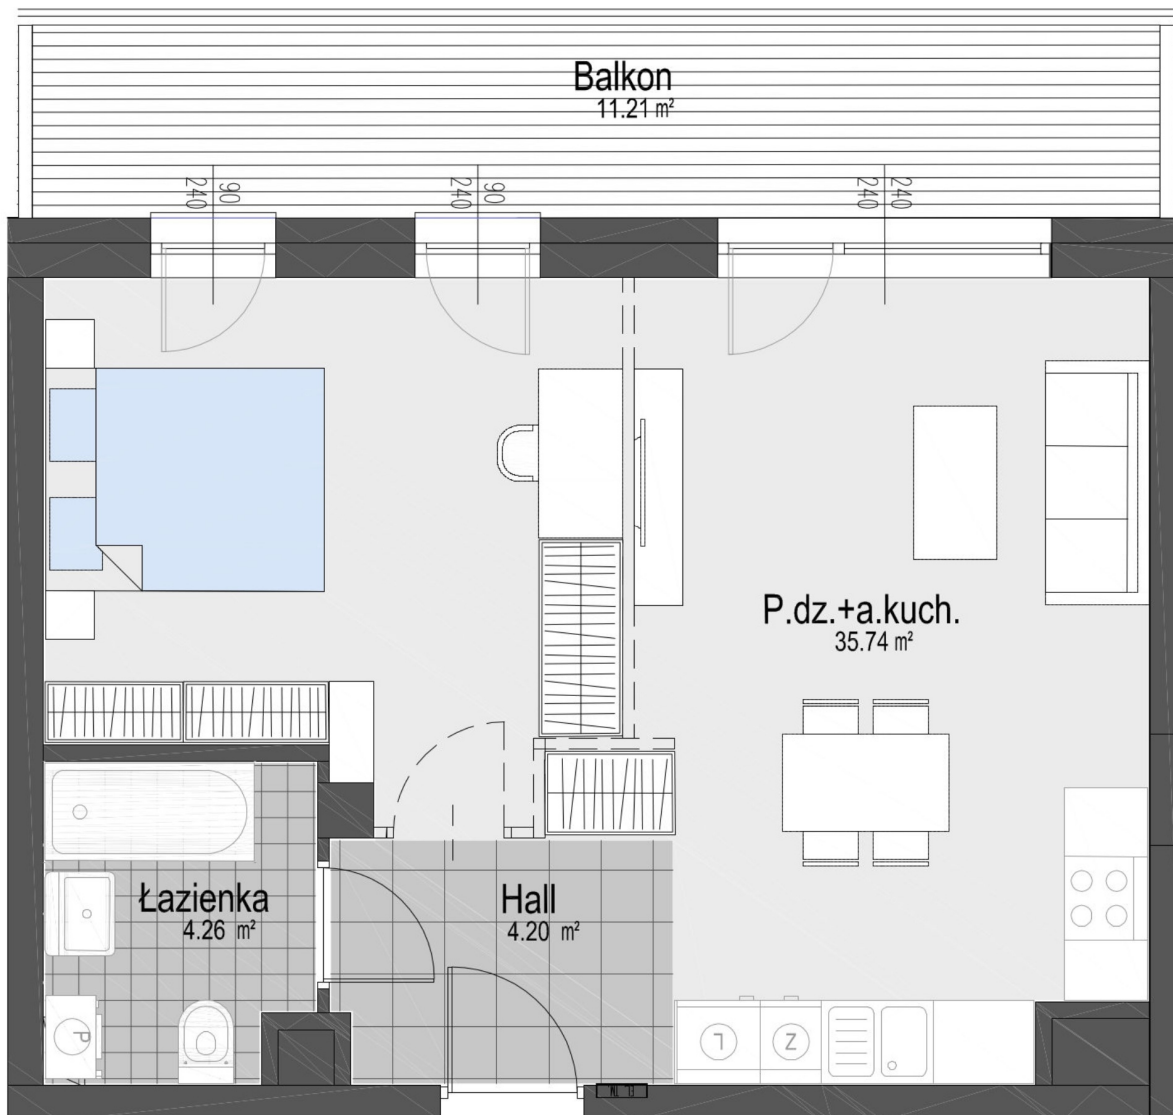

## Generała Józefa Bema 45 mieszkanie 15

Numer:	15
Piętro:	Piętro IV
Metraż:	44,12 m <sup>2</sup>
Cena brutto / m <sup>2</sup> :	11 300 zł
Cena brutto:	498 556 zł