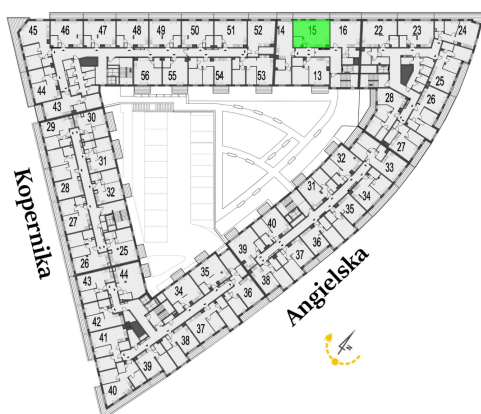

## Generała Józefa Bema 45 mieszkanie 15

Numer:	15
Piętro:	Piętro IV
Metraż:	44,12 m <sup>2</sup>
Cena brutto / m <sup>2</sup> :	11 300 zł
Cena brutto:	498 556 zł