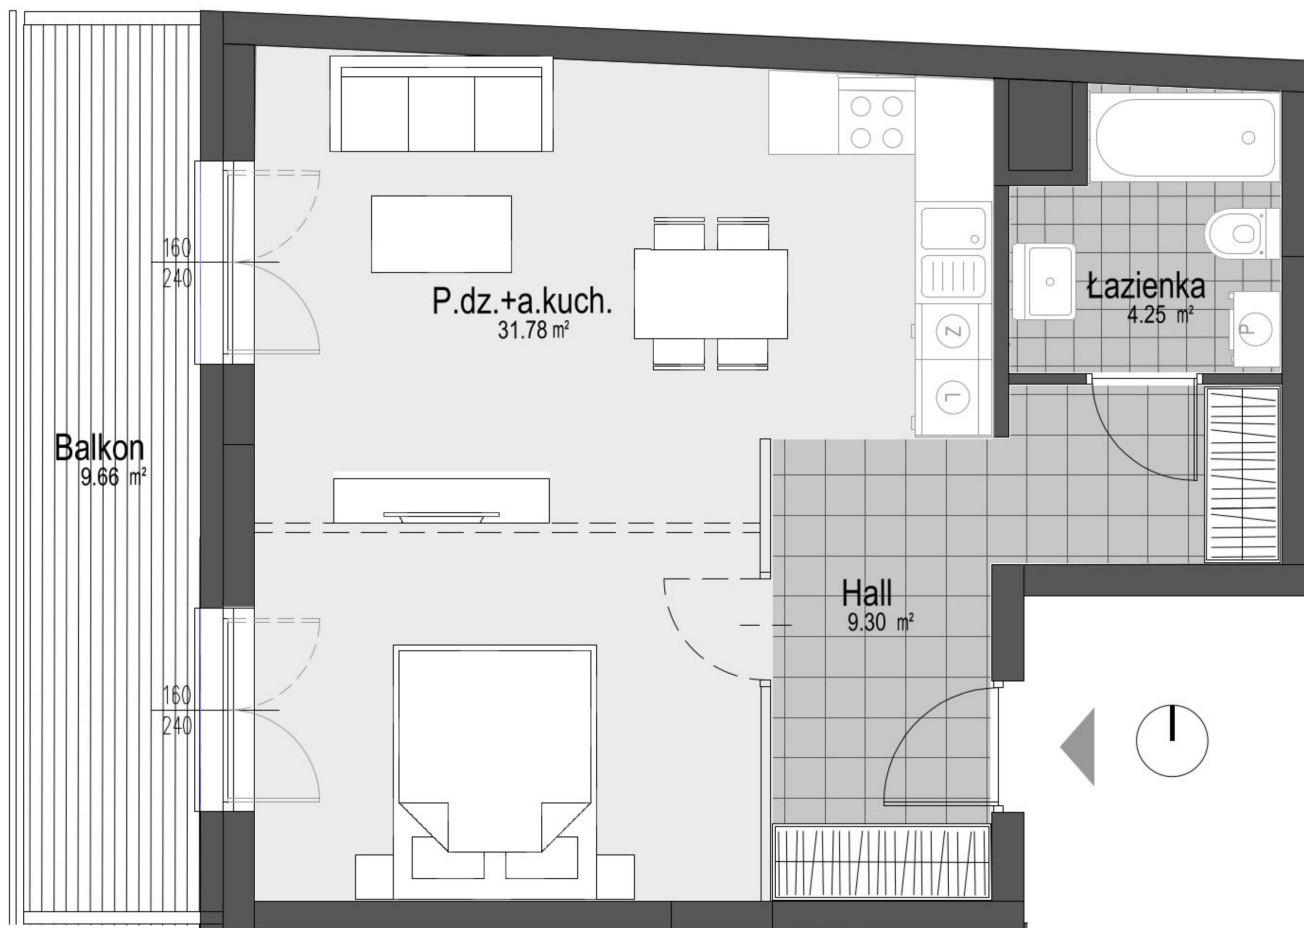

Generała Józefa Bema 45 mieszkanie 16

Numer:	16
Piętro:	Piętro IV
Metraż:	48,68 m ²
Cena brutto / m ² :	11 300 zł
Cena brutto:	550 084 zł