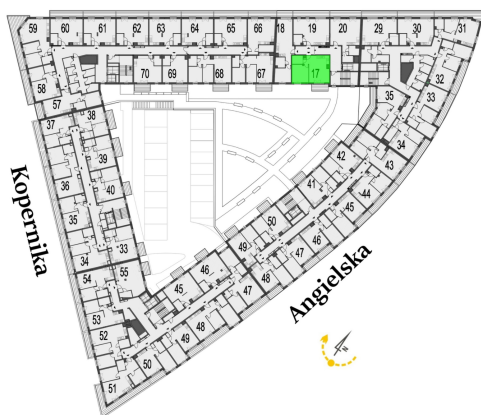

Generała Józefa Bema 45 mieszkanie 17

| | |
|-------------------------------------|----------------------|
| Numer: | 17 |
| Piętro: | Piętro V |
| Metraż: | 46,60 m ² |
| Cena brutto / m²: | 11 700 zł |
| Cena brutto: | 545 220 zł |