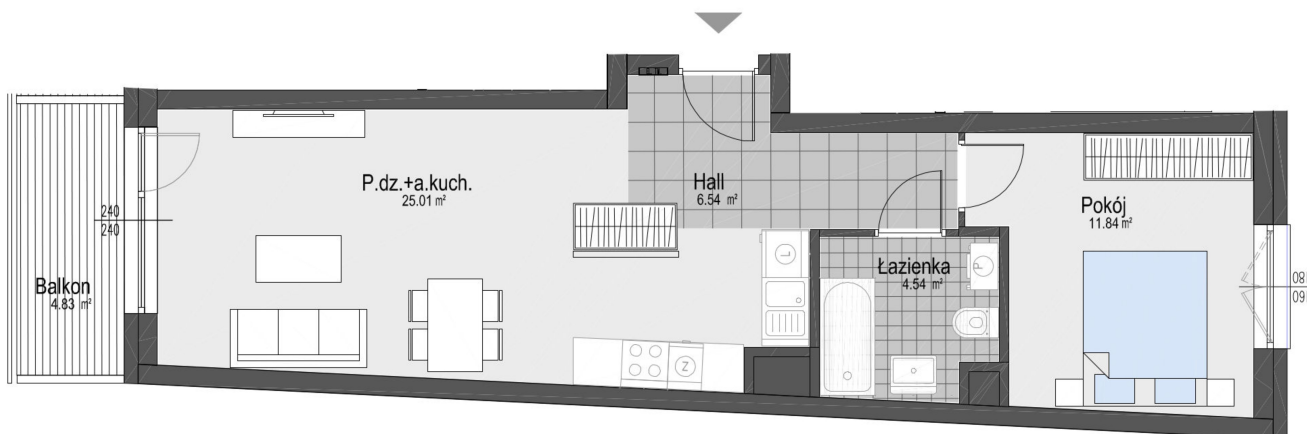

## Generała Józefa Bema 45 mieszkanie 6

<b>Numer:</b>	6
<b>Piętro:</b>	Piętro II
<b>Metraż:</b>	47,93 m <sup>2</sup>
<b>Cena brutto / m<sup>2</sup>:</b>	11 400 zł
<b>Cena brutto:</b>	546 402 zł

Dane zawarte w powyższej karcie mieszkania są wyłącznie informacją handlową i nie stanowią oferty w rozumieniu Kodeksu Cywilnego. Karta została sporządzona w oparciu o projekt budowlany, mogą wystąpić niewielkie różnice w powierzchniach związane z koordynacją branżową. Powierzchnie podano z uwzględnieniem wypraw tynkarskich i wykończeń. Przedstawiona aranżacja mieszkania ma charakter poglądowy.