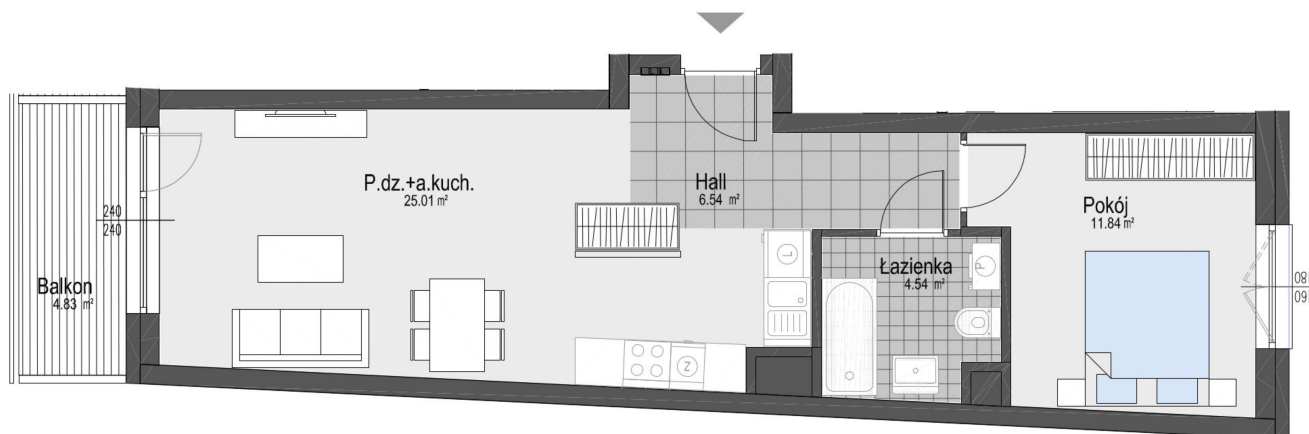

## Generała Józefa Bema 45 mieszkanie 6

<b>Numer:</b>	6
<b>Piętro:</b>	Piętro II
<b>Metraż:</b>	47,93 m <sup>2</sup>
<b>Cena brutto / m<sup>2</sup>:</b>	11 400 zł
<b>Cena brutto:</b>	546 402 zł

Dane zawarte w powyższej karcie mieszkania są wyłącznie informacją handlową i nie stanowią oferty w rozumieniu Kodeksu Cywilnego. Karta została sporządzona w oparciu o projekt budowlany, mogą wystąpić niewielkie różnice w powierzchniach związane z koordynacją branżową. Powierzchnie podano z uwzględnieniem wypraw tynkarskich i wykończeń. Przedstawiona aranżacja mieszkania ma charakter poglądowy.