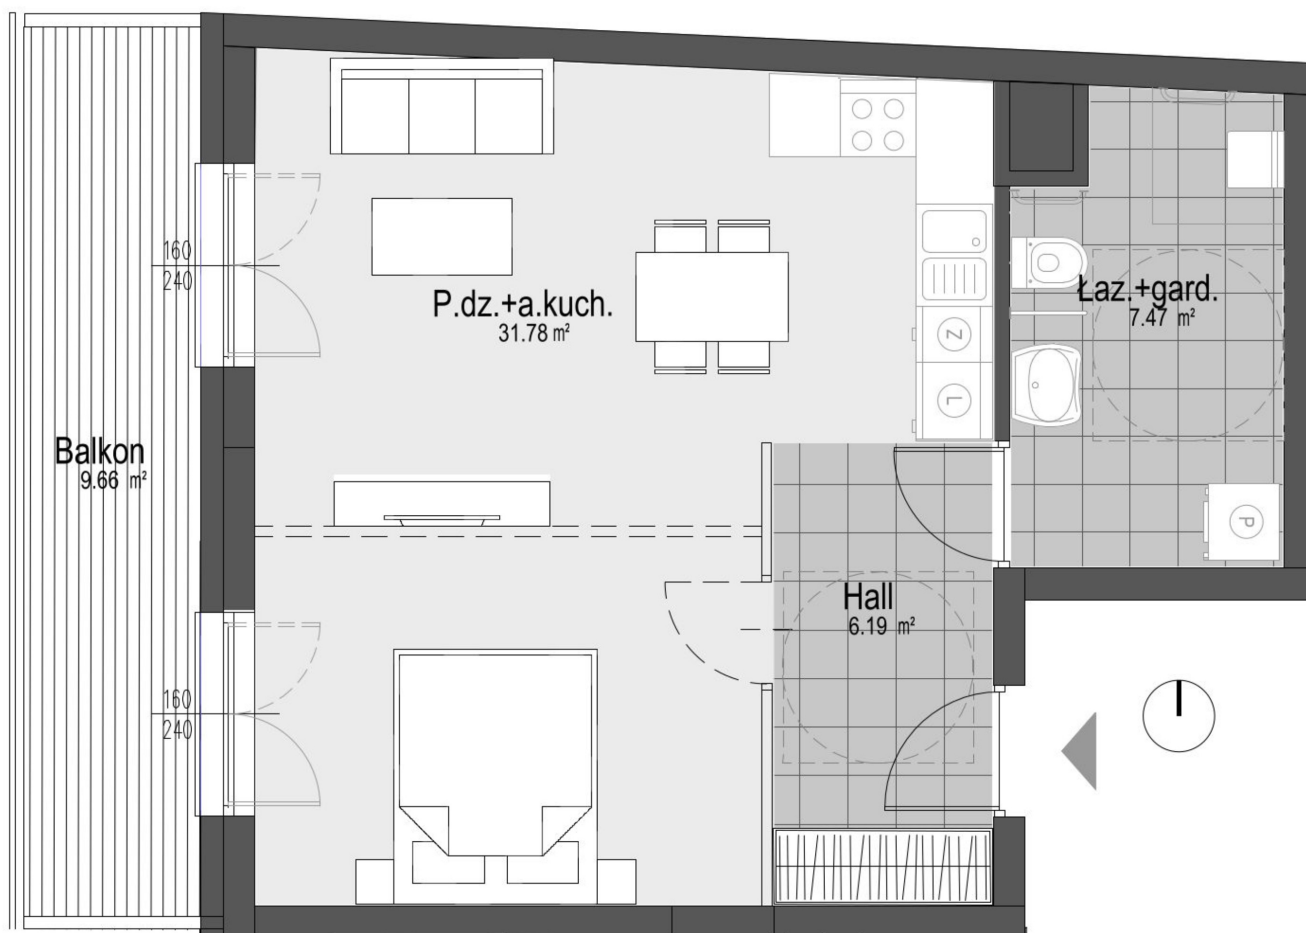

Generała Józefa Bema 45 mieszkanie 8

Numer:	8
Piętro:	Piętro II
Metraż:	48,90 m ²
Cena brutto / m²:	11 400 zł
Cena brutto:	557 460 zł