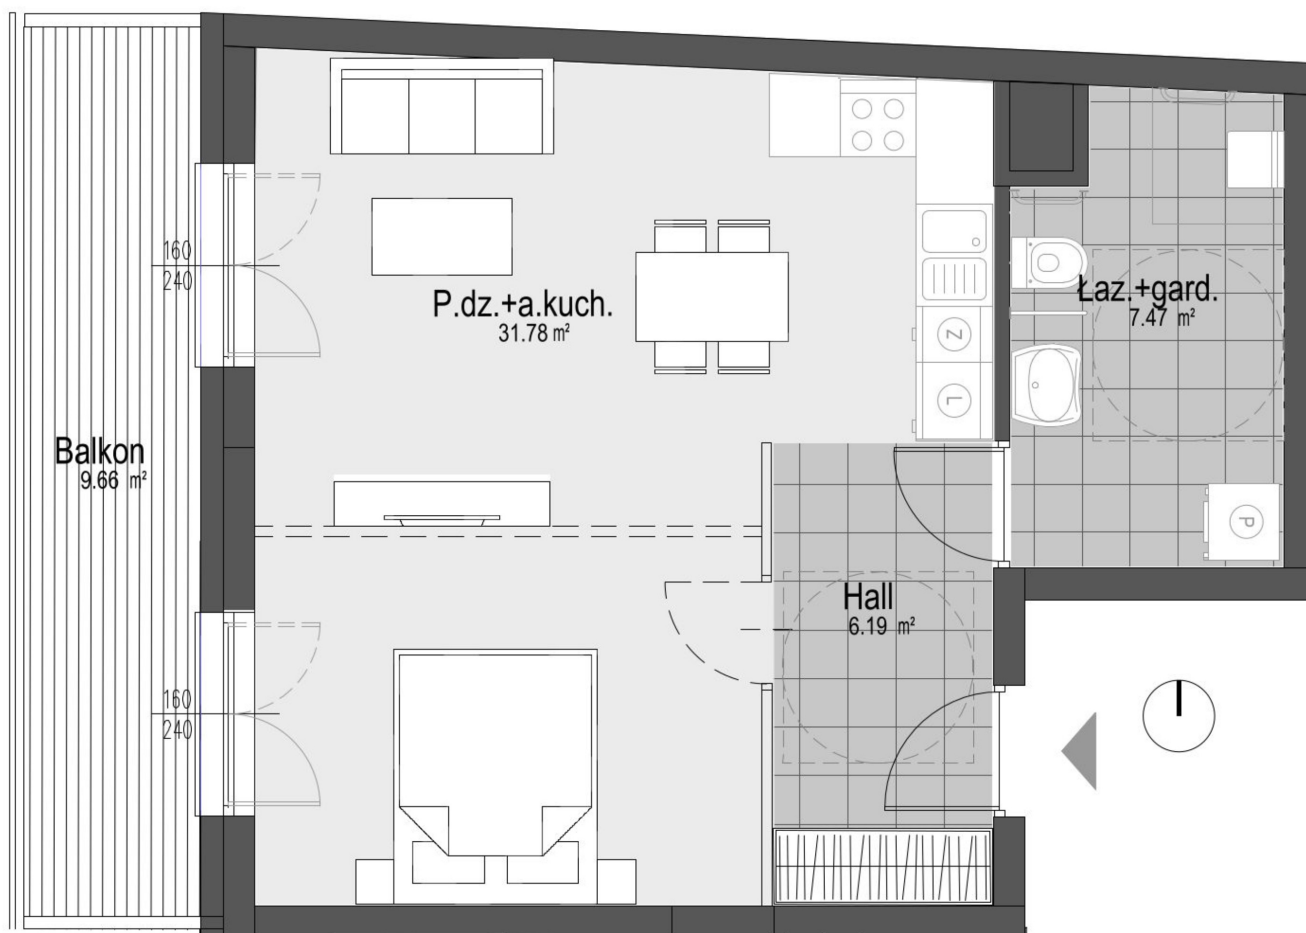

## Generała Józefa Bema 45 mieszkanie 8

<b>Numer:</b>	8
<b>Piętro:</b>	Piętro II
<b>Metraż:</b>	48,90 m <sup>2</sup>
<b>Cena brutto / m<sup>2</sup>:</b>	11 400 zł
<b>Cena brutto:</b>	557 460 zł