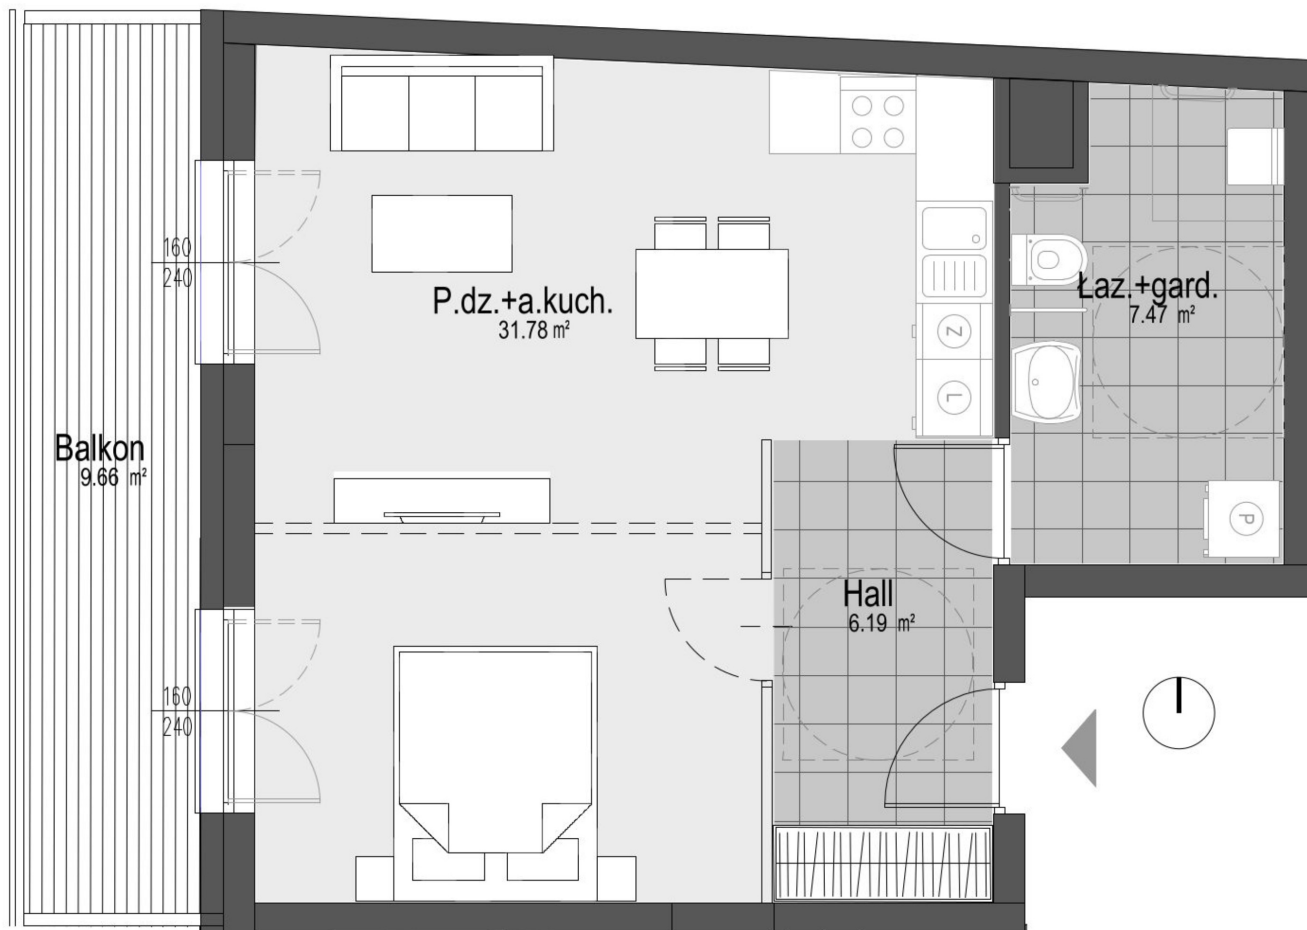

Generała Józefa Bema 45 mieszkanie 8

Numer:	8
Piętro:	Piętro II
Metraż:	48,90 m ²
Cena brutto / m²:	11 400 zł
Cena brutto:	557 460 zł