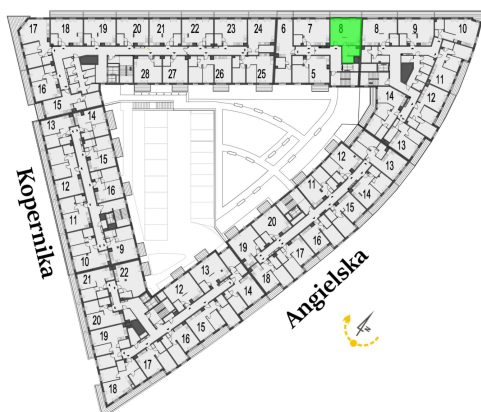

## Generała Józefa Bema 45 mieszkanie 8

<b>Numer:</b>	8
<b>Piętro:</b>	Piętro II
<b>Metraż:</b>	48,90 m <sup>2</sup>
<b>Cena brutto / m<sup>2</sup>:</b>	11 400 zł
<b>Cena brutto:</b>	557 460 zł