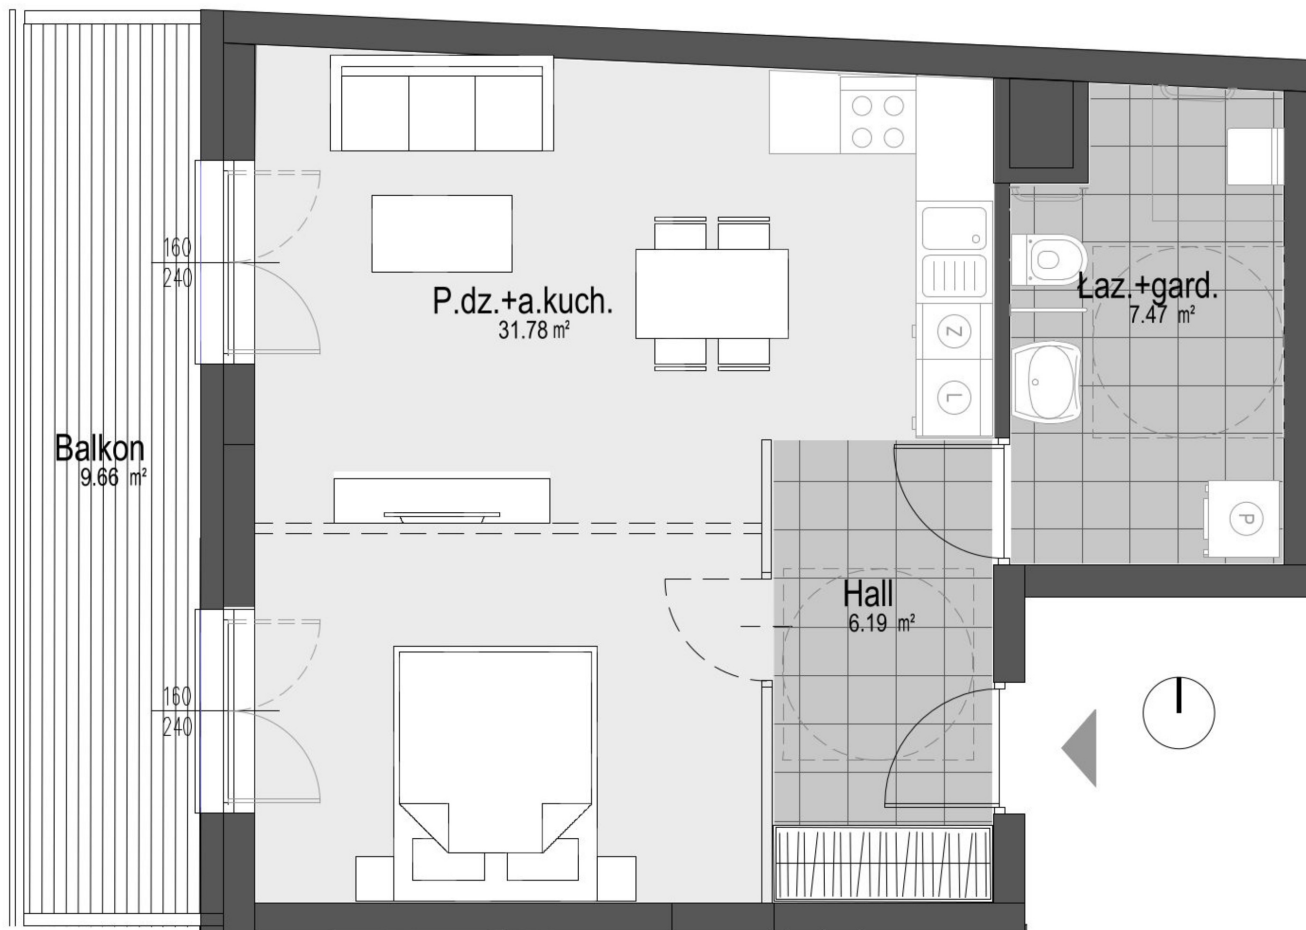

## Generała Józefa Bema 45 mieszkanie 8

<b>Numer:</b>	8
<b>Piętro:</b>	Piętro II
<b>Metraż:</b>	48,90 m <sup>2</sup>
<b>Cena brutto / m<sup>2</sup>:</b>	11 400 zł
<b>Cena brutto:</b>	557 460 zł