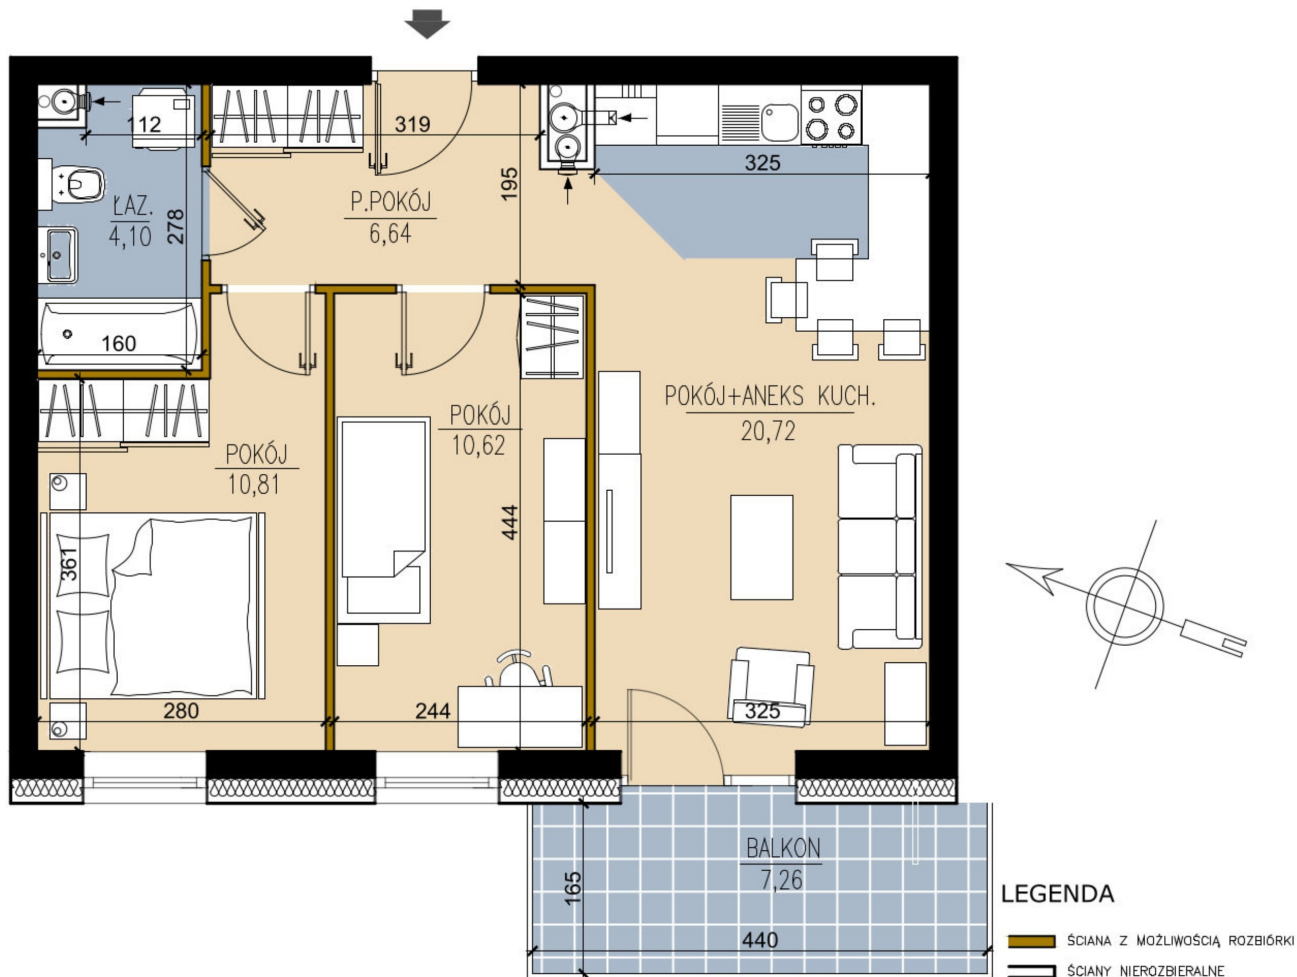

## Ludowa C mieszkanie 141

Numer:	141
Klatka:	3
Piętro:	Piętro V
Metraż:	52,89 m <sup>2</sup>
Pokoje:	3
Cena brutto / m <sup>2</sup> :	8 300 zł
Cena brutto:	438 987 zł
Odbiór mieszkań do:	28 lut 2025

Dane zawarte w powyższej karcie mieszkania są wyłącznie informacją handlową i nie stanowią oferty w rozumieniu Kodeksu Cywilnego. Karta została sporządzona w oparciu o projekt budowlany, mogą wystąpić niewielkie różnice w powierzchniach związane z koordynacją branżową. Powierzchnie podano z uwzględnieniem wypraw tynkarskich i wykończeń. Przedstawiona aranżacja mieszkania ma charakter poglądowy.