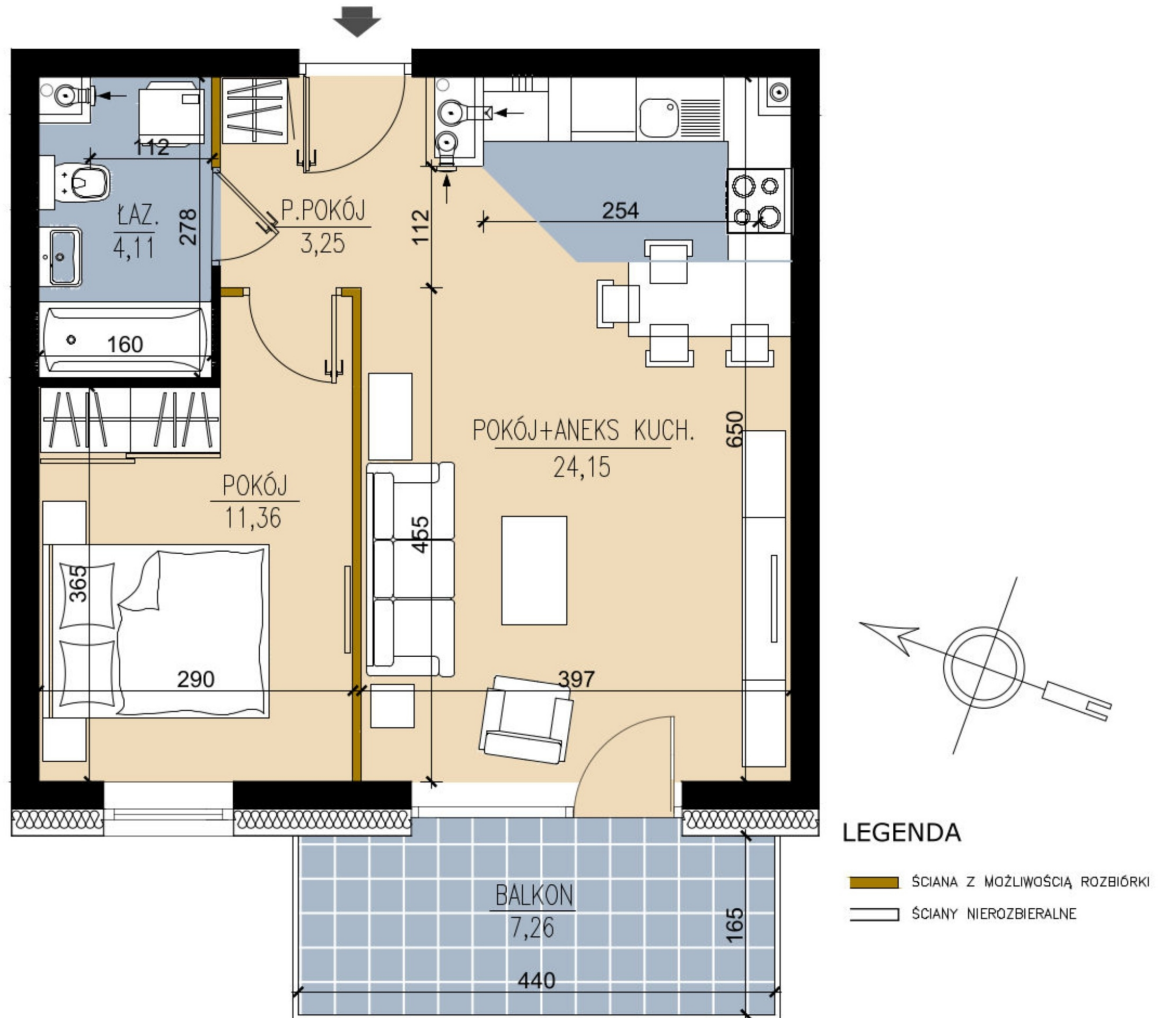

## Ludowa C mieszkanie 31

Numer:	31
Klatka:	1
Piętro:	Piętro II
Metraż:	42,87 m <sup>2</sup>
Pokoje:	2
Cena brutto / m <sup>2</sup> :	8 200 zł
Cena brutto:	351 534 zł
Odbiór mieszkań do:	28 lut 2025

Dane zawarte w powyższej karcie mieszkania są wyłącznie informacją handlową i nie stanowią oferty w rozumieniu Kodeksu Cywilnego. Karta została sporządzona w oparciu o projekt budowlany, mogą wystąpić niewielkie różnice w powierzchniach związane z koordynacją branżową. Powierzchnie podano z uwzględnieniem wypraw tynkarskich i wykończeń. Przedstawiona aranżacja mieszkania ma charakter poglądowy.