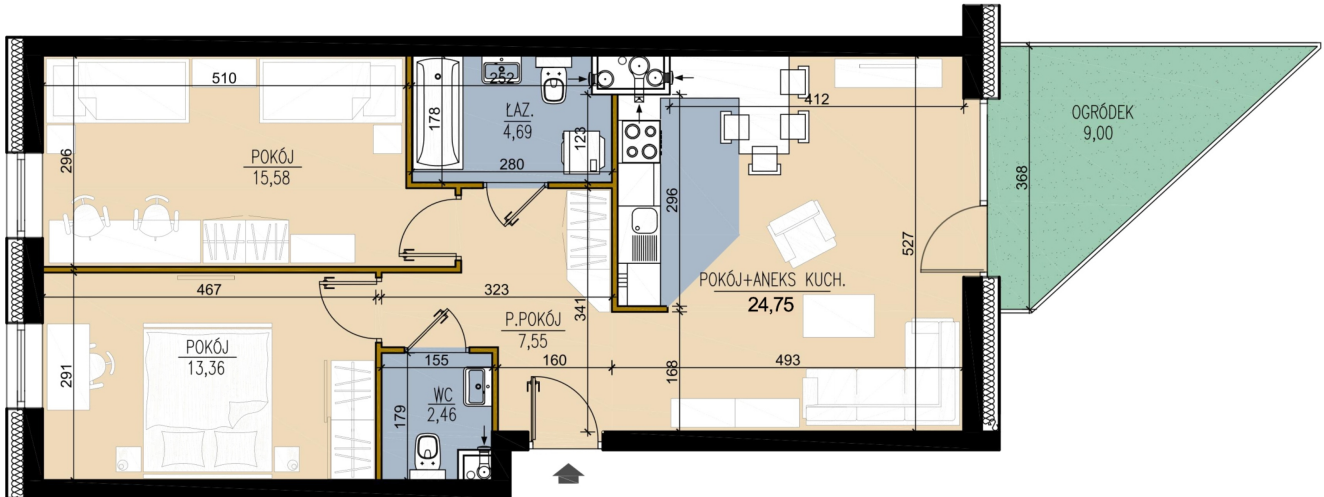

plk. Bolesława Mościckiego 3 mieszkanie 101

LEGENDA

- ŚCIANA Z MOŻLIWOŚCIĄ ROZBIÓRKI
- ŚCIANY NIEROZBIERALNE

| | |
|--------------------------------|----------------------|
| Numer: | 101 |
| Klatka: | 3 |
| Piętro: | Piętro I |
| Metraż: | 68,52 m ² |
| Pokoje: | 3 |
| Cena brutto / m ² : | 8 250 zł |
| Cena brutto: | 565 290 zł |
| Odbiór mieszkań do: | 28 lut 2025 |

Dane zawarte w powyższej karcie mieszkania są wyłącznie informacją handlową i nie stanowią oferty w rozumieniu Kodeksu Cywilnego. Karta została sporządzona w oparciu o projekt budowlany, mogą wystąpić niewielkie różnice w powierzchniach związane z koordynacją branżową. Powierzchnie podano z uwzględnieniem wypraw tynkarskich i wykończeń. Przedstawiona aranżacja mieszkania ma charakter poglądowy.