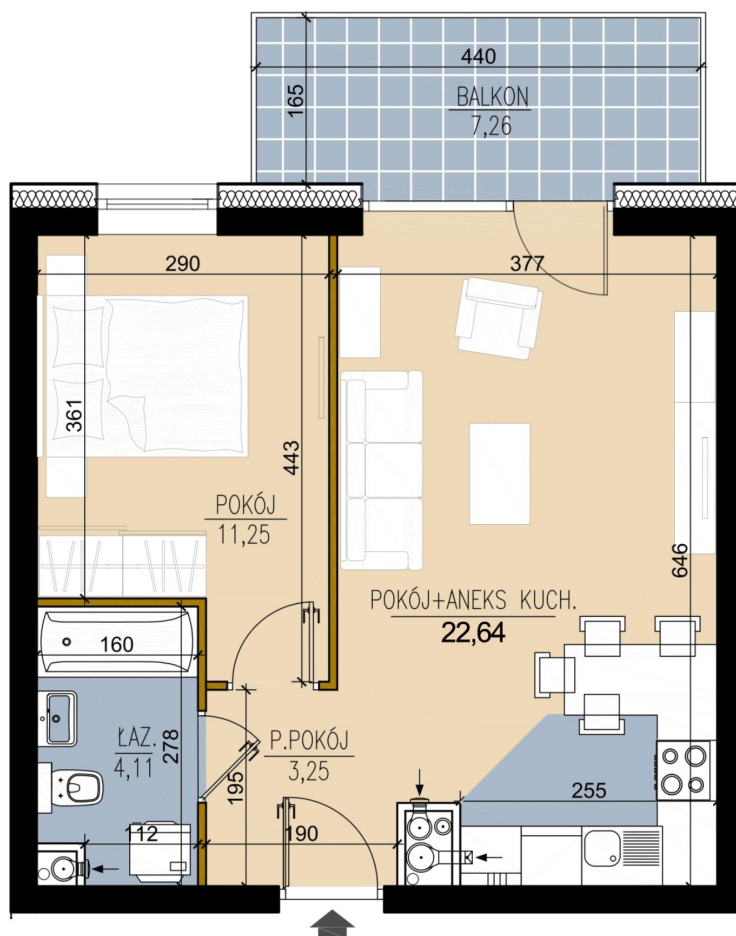

## plk. Bolesława Mościckiego 3 mieszkanie 102

### LEGENDA

- SCIANA Z MOŻLIWOŚCIĄ ROZBIÓRKI
- SCIANY NIEROZBIERALNE

Numer:	102
Klatka:	3
Piętro:	Piętro II
Metraż:	41,32 m <sup>2</sup>
Pokoje:	2
Cena brutto / m <sup>2</sup> :	8 500 zł
Cena brutto:	351 220 zł
Odbiór mieszkań do:	28 lut 2025