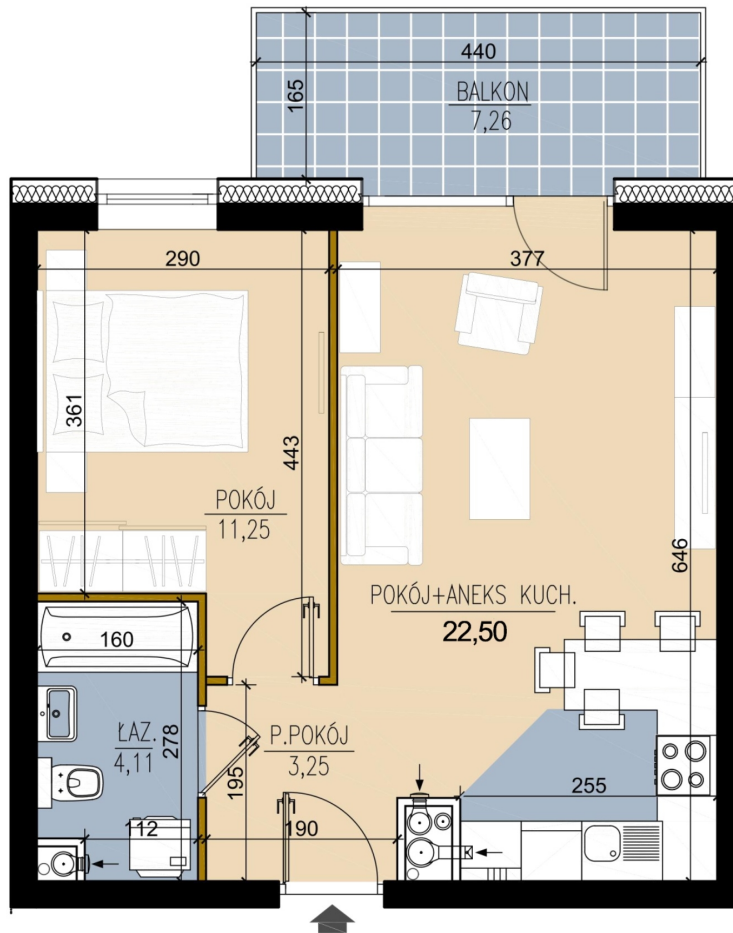

plk. Bolesława Mościckiego 3 mieszkanie 135

LEGENDA

-  SCIANA Z MOŻLIWOŚCIĄ ROZBIÓRKI
-  SCIANY NIEROZBIERALNE

Numer:	135
Klatka:	3
Piętro:	Piętro V
Metraż:	41,31 m ²
Pokoje:	2
Cena brutto / m ² :	8 700 zł
Cena brutto:	359 397 zł
Odbiór mieszkań do:	28 lut 2025

Dane zawarte w powyższej karcie mieszkania są wyłącznie informacją handlową i nie stanowią oferty w rozumieniu Kodeksu Cywilnego. Karta została sporządzona w oparciu o projekt budowlany, mogą wystąpić niewielkie różnice w powierzchniach związane z koordynacją branżową. Powierzchnie podano z uwzględnieniem wypraw tynkarskich i wykończeń. Przedstawiona aranżacja mieszkania ma charakter poglądowy.