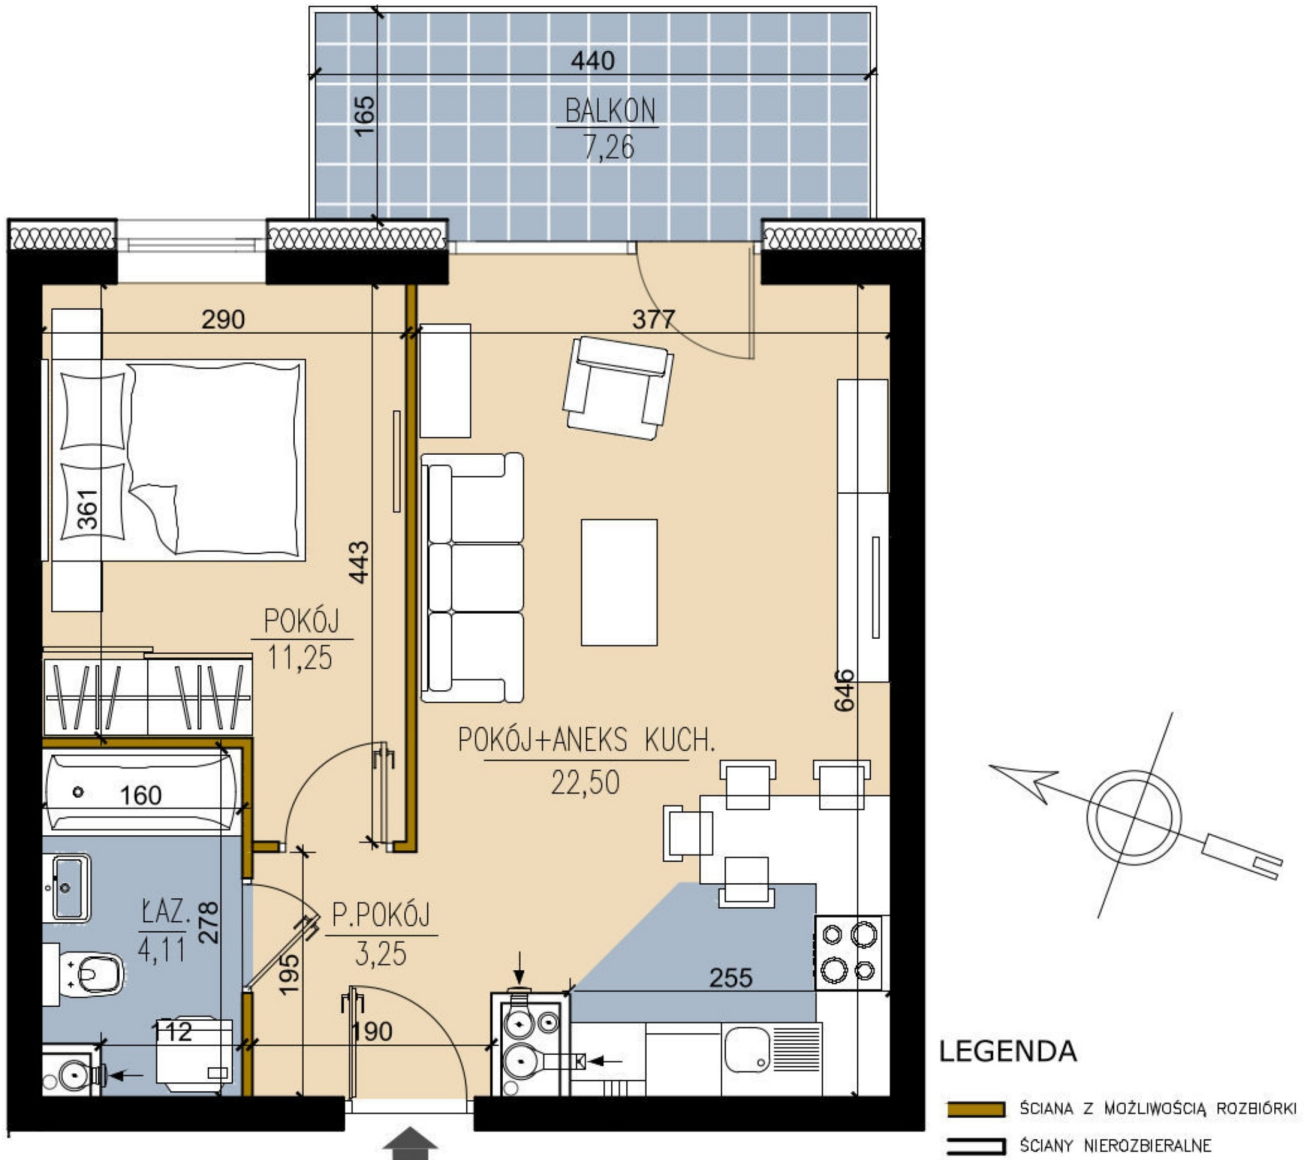

plk. Bolesława Mościckiego 3 mieszkanie 135

Numer:	135
Klatka:	3
Piętro:	Piętro V
Metraż:	41,31 m ²
Pokoje:	2
Cena brutto / m ² :	8 700 zł
Cena brutto:	359 397 zł
Odbiór mieszkań do:	28 lut 2025

Dane zawarte w powyższej karcie mieszkania są wyłącznie informacją handlową i nie stanowią oferty w rozumieniu Kodeksu Cywilnego. Karta została sporządzona w oparciu o projekt budowlany, mogą wystąpić niewielkie różnice w powierzchniach związane z koordynacją branżową. Powierzchnie podano z uwzględnieniem wypraw tynkarskich i wykończeń. Przedstawiona aranżacja mieszkania ma charakter poglądowy.