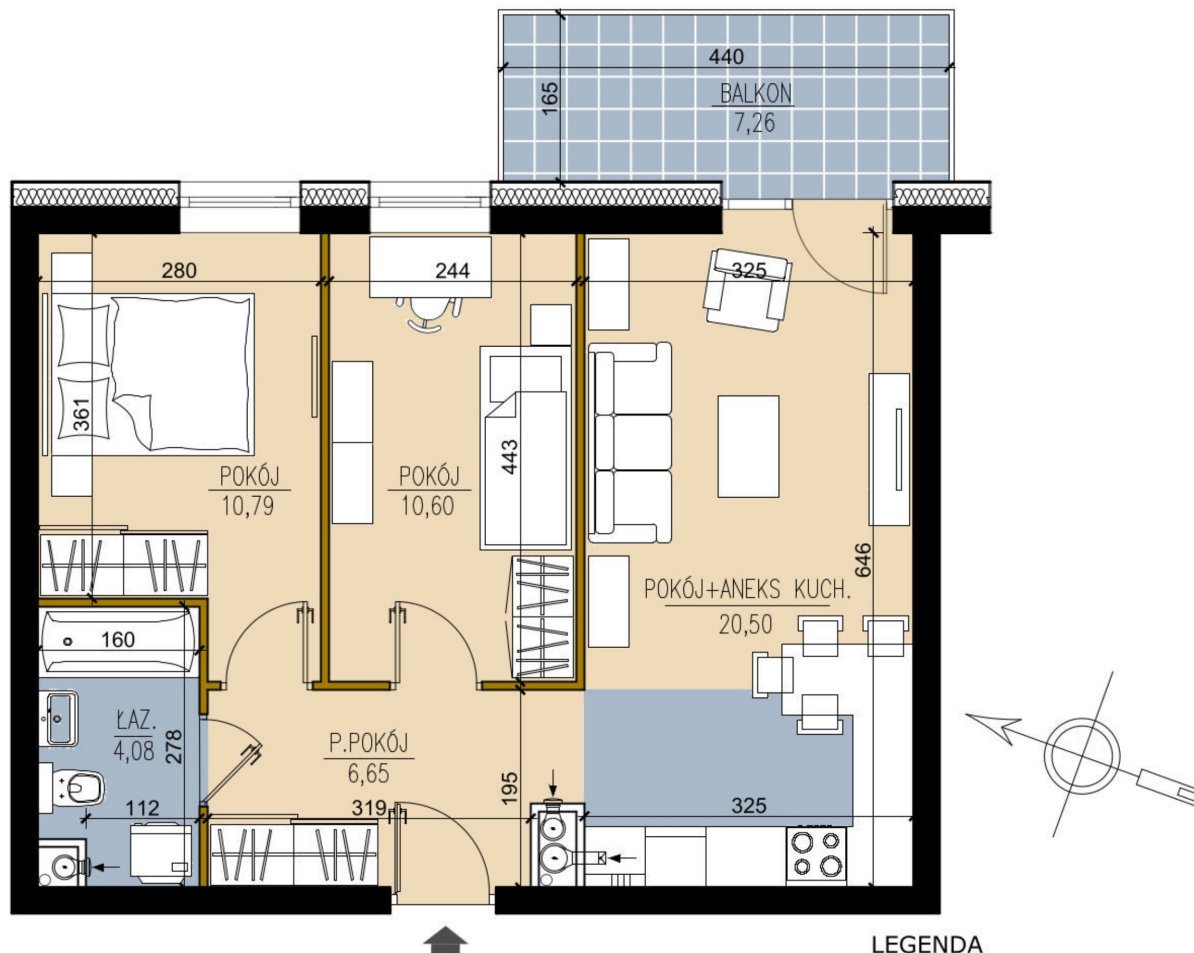

plk. Bolesława Mościckiego 3 mieszkanie 136

LEGENDA

- ŚCIANA Z MOŻLIWOŚCIĄ ROZBIÓRKI
- ŚCIANY NIEROZBIERALNE

Numer:	136
Klatka:	3
Piętro:	Piętro V
Metraż:	52,83 m ²
Pokoje:	3
Cena brutto / m ² :	8 500 zł
Cena brutto:	449 055 zł
Odbiór mieszkań do:	28 lut 2025

Dane zawarte w powyższej karcie mieszkania są wyłącznie informacją handlową i nie stanowią oferty w rozumieniu Kodeksu Cywilnego. Karta została sporządzona w oparciu o projekt budowlany, mogą wystąpić niewielkie różnice w powierzchniach związane z koordynacją branżową. Powierzchnie podano z uwzględnieniem wypraw tynkarskich i wykończeń. Przedstawiona aranżacja mieszkania ma charakter poglądowy.