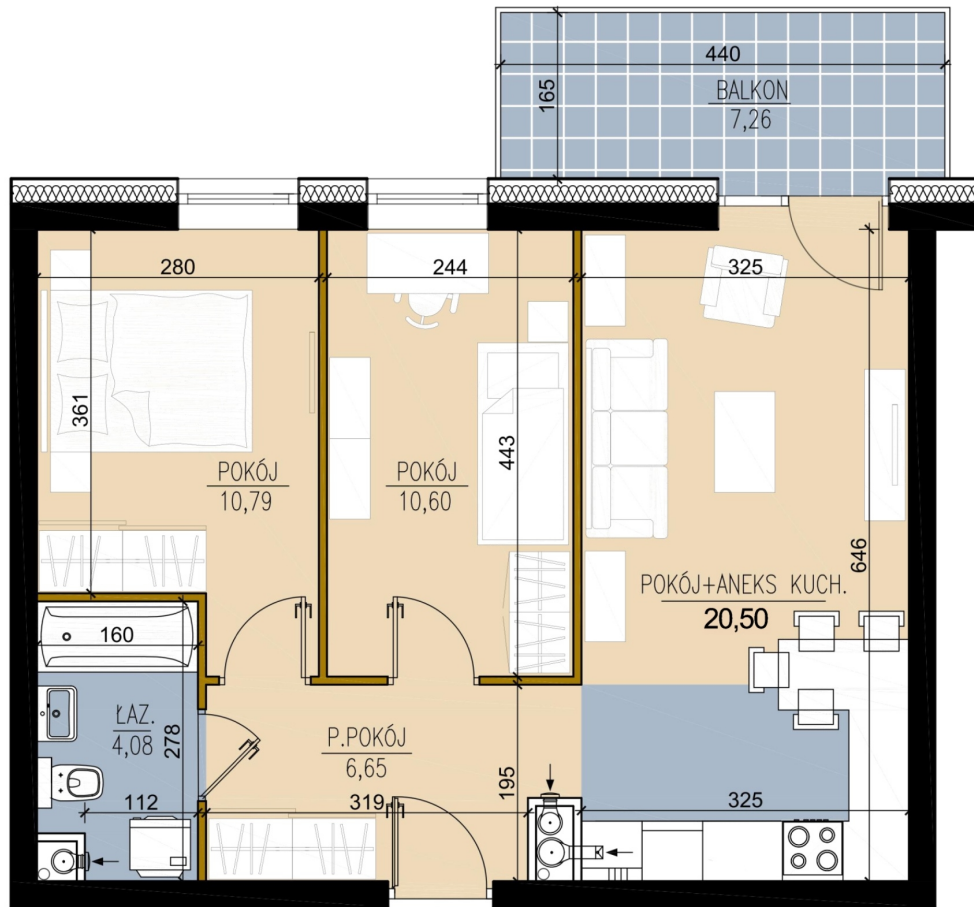

## plk. Bolesława Mościckiego 3 mieszkanie 136

### LEGENDA

- ŚCIANA Z MOŻLIWOŚCIĄ ROZBIÓRKI
- ŚCIANY NIEROZBIERALNE

|                                |                      |
|--------------------------------|----------------------|
| Numer:                         | 136                  |
| Klatka:                        | 3                    |
| Piętro:                        | Piętro V             |
| Metraż:                        | 52,83 m <sup>2</sup> |
| Pokoje:                        | 3                    |
| Cena brutto / m <sup>2</sup> : | 8 500 zł             |
| Cena brutto:                   | 449 055 zł           |
| Odbiór mieszkań do:            | 28 lut 2025          |