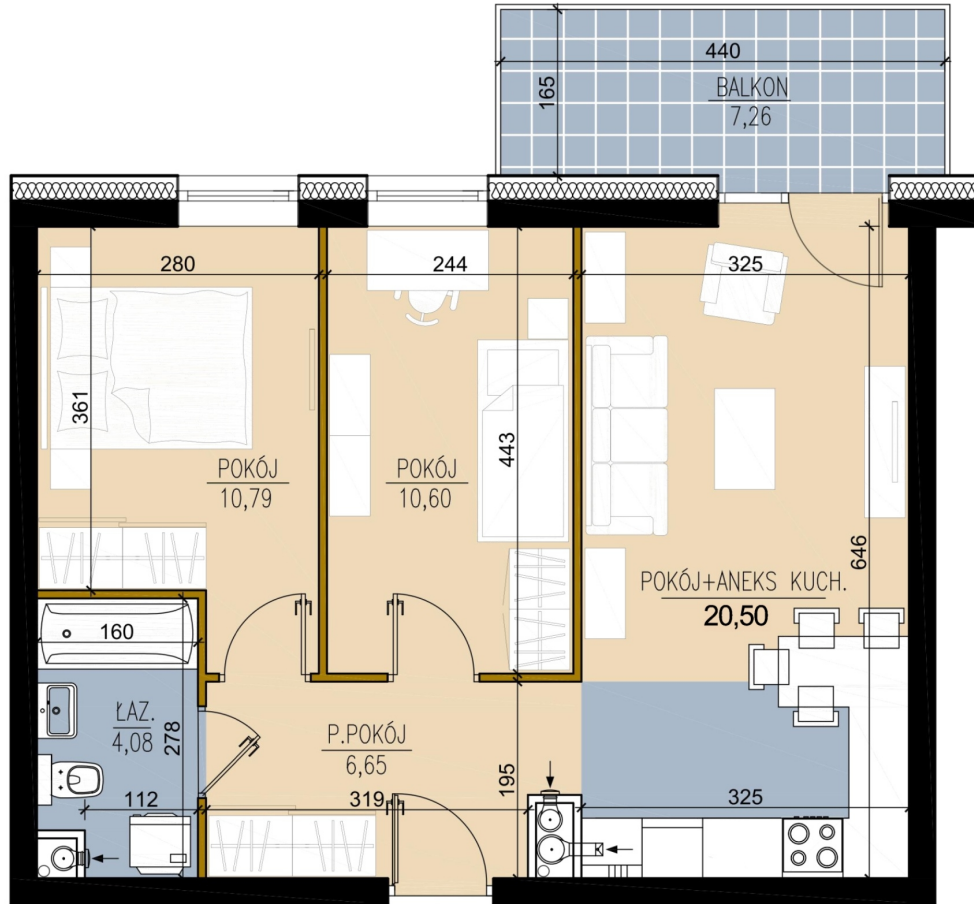

plk. Bolesława Mościckiego 3 mieszkanie 136

LEGENDA

- ŚCIANA Z MOŻLIWOŚCIĄ ROZBIÓRKI
- ŚCIANY NIEROZBIERALNE

Numer:	136
Klatka:	3
Piętro:	Piętro V
Metraż:	52,83 m ²
Pokoje:	3
Cena brutto / m ² :	8 500 zł
Cena brutto:	449 055 zł
Odbiór mieszkań do:	28 lut 2025

Dane zawarte w powyższej karcie mieszkania są wyłącznie informacją handlową i nie stanowią oferty w rozumieniu Kodeksu Cywilnego. Karta została sporządzona w oparciu o projekt budowlany, mogą wystąpić niewielkie różnice w powierzchniach związane z koordynacją branżową. Powierzchnie podano z uwzględnieniem wypraw tynkarskich i wykończeń. Przedstawiona aranżacja mieszkania ma charakter poglądowy.