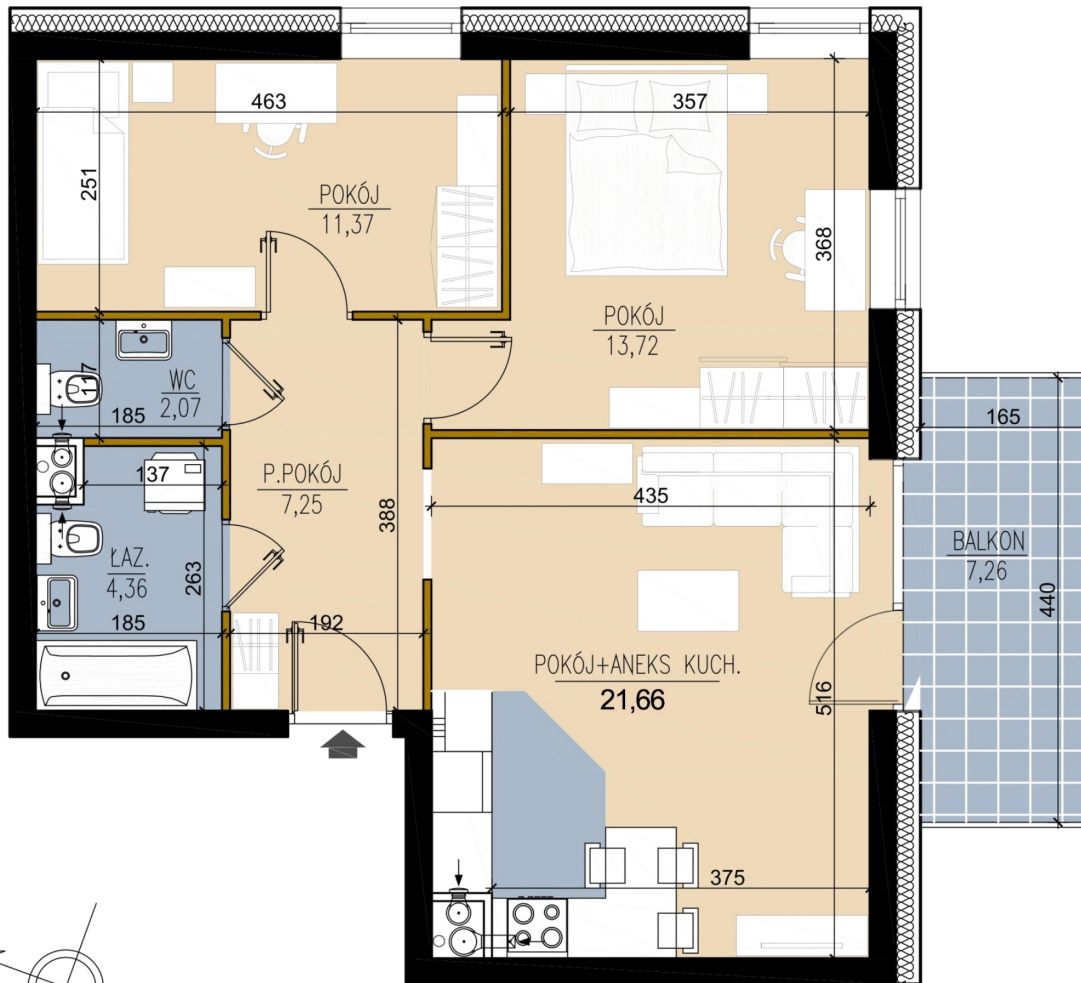

plk. Bolesława Mościckiego 3 mieszkanie 138

LEGENDA

- ŚCIANA Z MOŻLIWOŚCIĄ ROZBIÓRKI
- ŚCIANY NIEROZBIERALNE

Numer:	138
Klatka:	3
Piętro:	Piętro V
Metraż:	60,48 m ²
Pokoje:	3
Cena brutto / m ² :	8 500 zł
Cena brutto:	514 080 zł
Odbiór mieszkań do:	28 lut 2025

Dane zawarte w powyższej karcie mieszkania są wyłącznie informacją handlową i nie stanowią oferty w rozumieniu Kodeksu Cywilnego. Karta została sporządzona w oparciu o projekt budowlany, mogą wystąpić niewielkie różnice w powierzchniach związane z koordynacją branżową. Powierzchnie podano z uwzględnieniem wypraw tynkarskich i wykończeń. Przedstawiona aranżacja mieszkania ma charakter poglądowy.