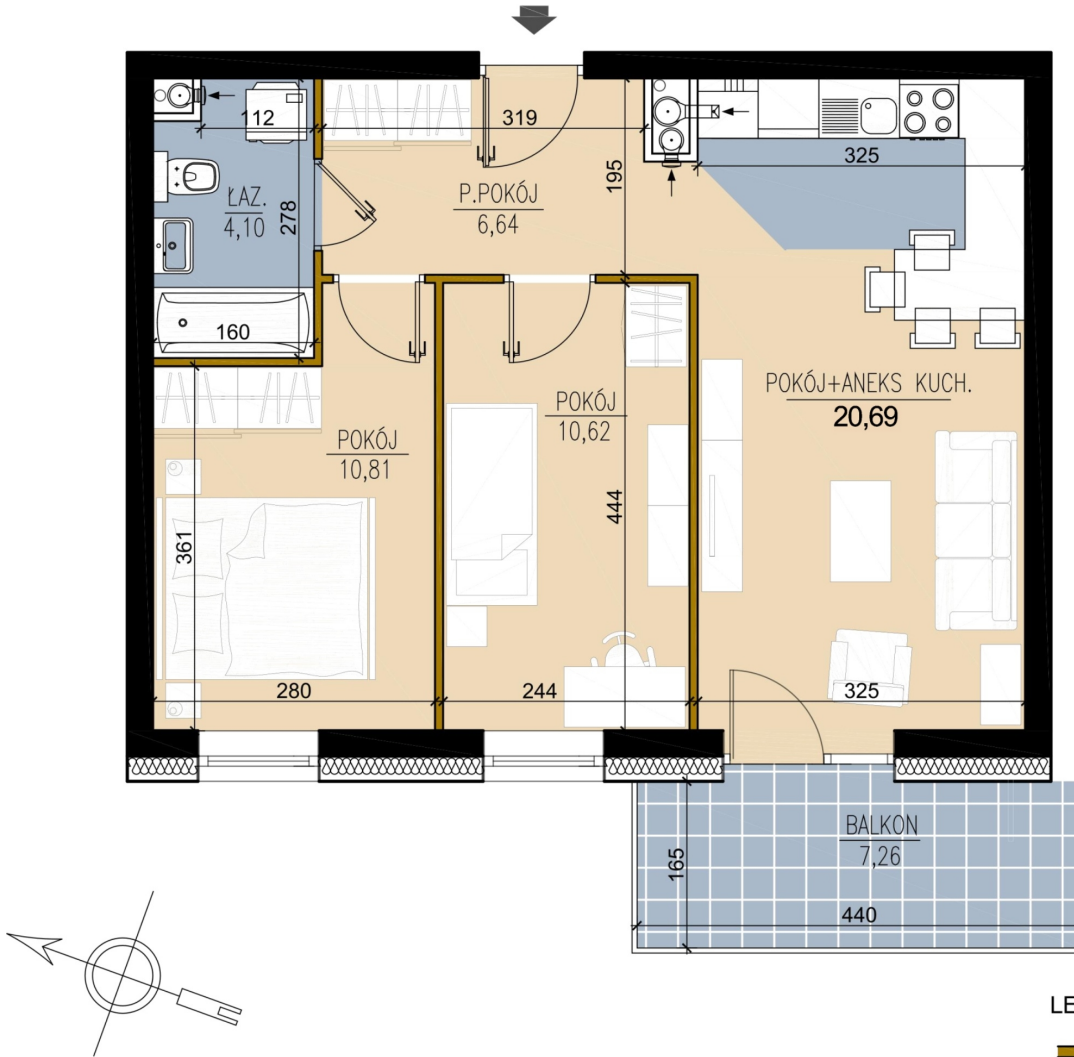

## plk. Bolesława Mościckiego 3 mieszkanie 141

### LEGENDA

- ŚCIANA Z MOŻLIWOŚCIĄ ROZBIÓRKI
- ŚCIANY NIEROZBIERALNE

Numer:	141
Klatka:	3
Piętro:	Piętro V
Metraż:	52,89 m <sup>2</sup>
Pokoje:	3
Cena brutto / m <sup>2</sup> :	8 500 zł
Cena brutto:	449 565 zł
Odbiór mieszkań do:	28 lut 2025