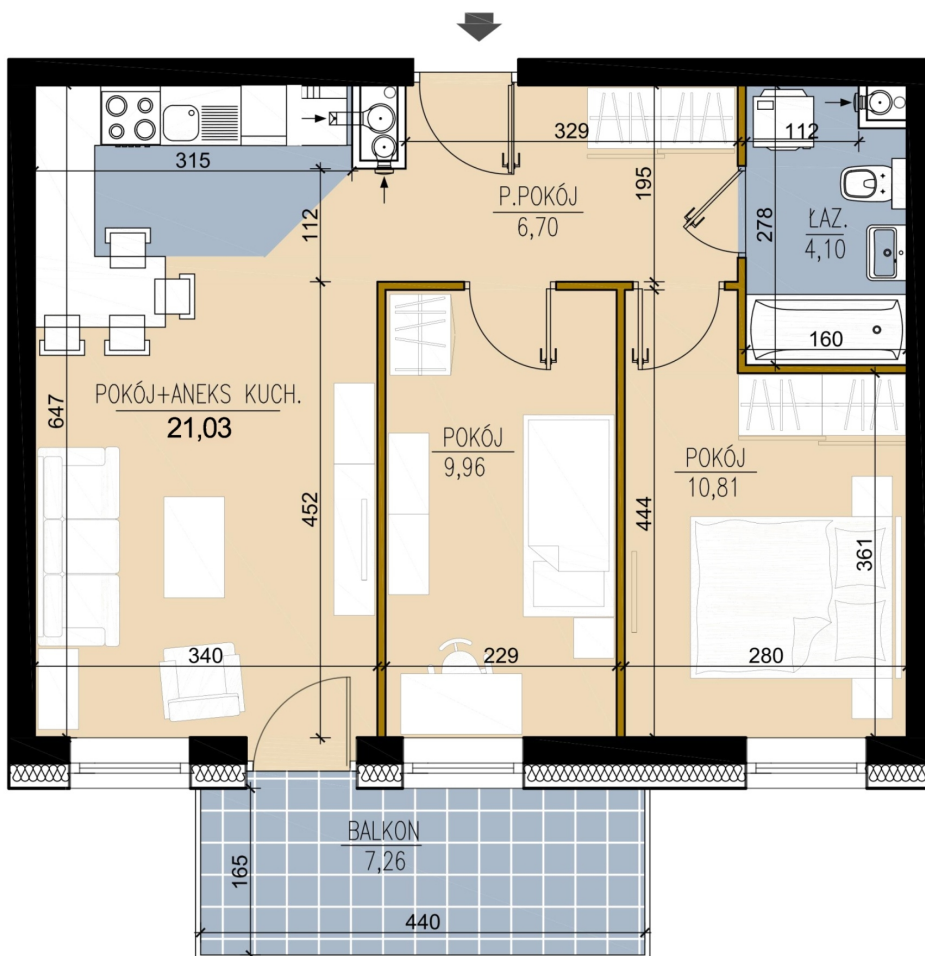

plk. Bolesława Mościckiego 3 mieszkanie 142

LEGENDA

- ŚCIANA Z MOŻLIWOŚCIĄ ROZBIÓRKI
- ŚCIANY NIEROZBIERALNE

Numer:	142
Klatka:	3
Piętro:	Piętro V
Metraż:	52,92 m ²
Pokoje:	3
Cena brutto / m ² :	8 500 zł
Cena brutto:	449 820 zł
Odbiór mieszkań do:	28 lut 2025

Dane zawarte w powyższej karcie mieszkania są wyłącznie informacją handlową i nie stanowią oferty w rozumieniu Kodeksu Cywilnego. Karta została sporządzona w oparciu o projekt budowlany, mogą wystąpić niewielkie różnice w powierzchniach związane z koordynacją branżową. Powierzchnie podano z uwzględnieniem wypraw tynkarskich i wykończeń. Przedstawiona aranżacja mieszkania ma charakter poglądowy.