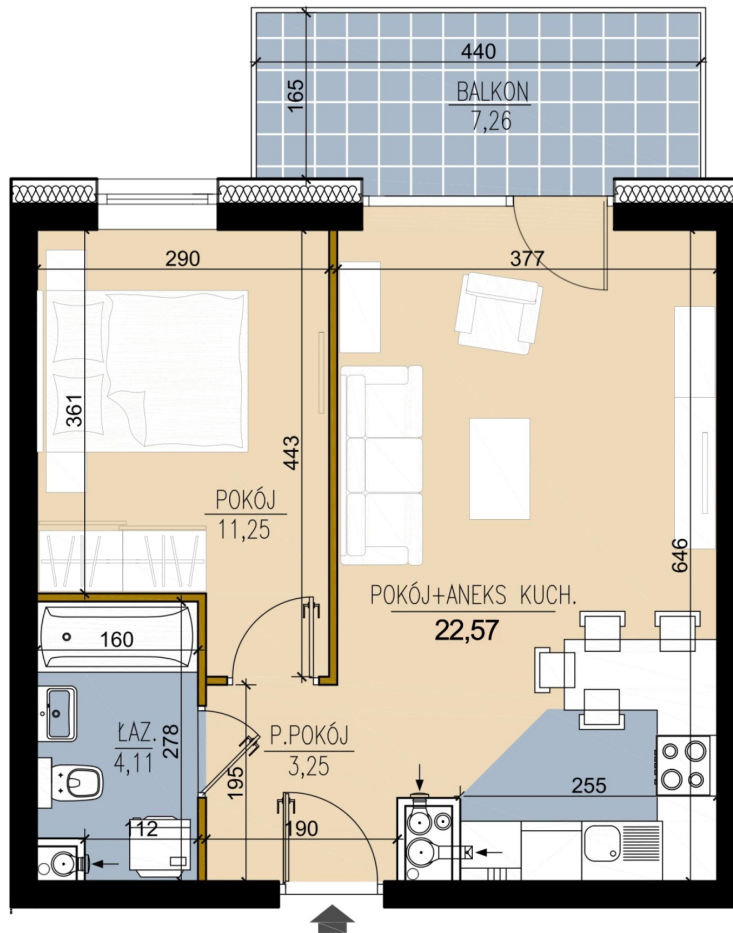

plk. Bolesława Mościckiego 3 mieszkanie 146

LEGENDA

- ŚCIANA Z MOŻLIWOŚCIĄ ROZBIÓRKI
- ŚCIANY NIEROZBIERALNE

Numer:	146
Klatka:	3
Piętro:	Piętro VI
Metraż:	41,32 m ²
Pokoje:	2
Cena brutto / m ² :	8 700 zł
Cena brutto:	359 484 zł
Odbiór mieszkań do:	28 lut 2025

Dane zawarte w powyższej karcie mieszkania są wyłącznie informacją handlową i nie stanowią oferty w rozumieniu Kodeksu Cywilnego. Karta została sporządzona w oparciu o projekt budowlany, mogą wystąpić niewielkie różnice w powierzchniach związane z koordynacją branżową. Powierzchnie podano z uwzględnieniem wypraw tynkarskich i wykończeń. Przedstawiona aranżacja mieszkania ma charakter poglądowy.