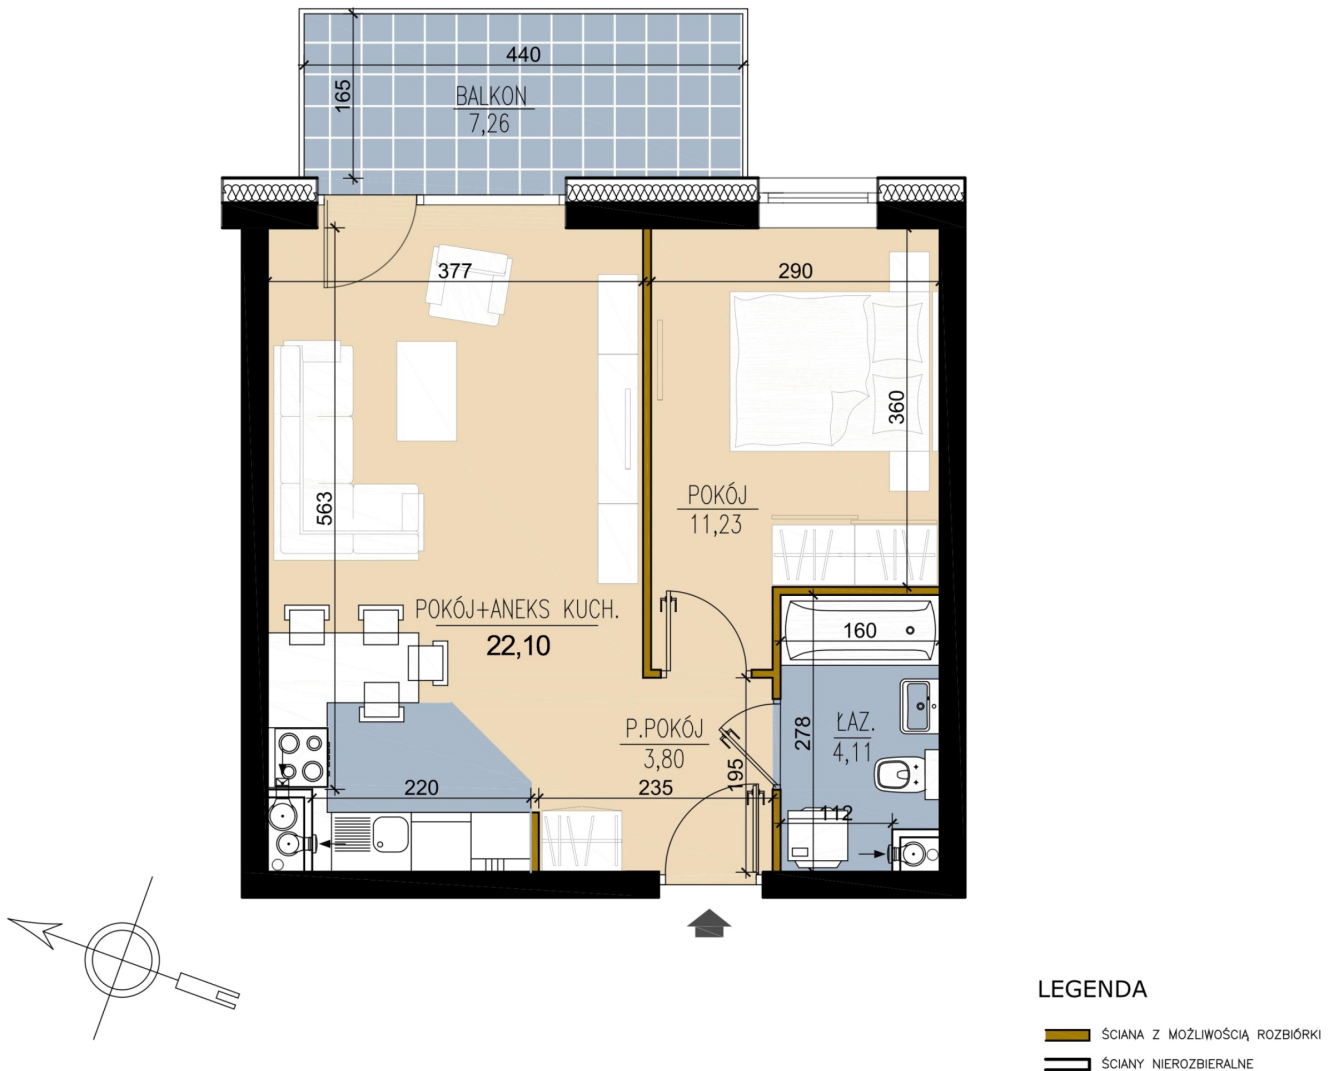

plk. Bolesława Mościckiego 3 mieszkanie 148

LEGENDA

- ŚCIANA Z MOŻLIWOŚCIĄ ROZBIÓRKI
- ŚCIANY NIEROZBIERALNE

Numer:	148
Klatka:	3
Piętro:	Piętro VI
Metraż:	41,39 m ²
Pokoje:	2
Cena brutto / m ² :	8 700 zł
Cena brutto:	360 093 zł
Odbiór mieszkań do:	28 lut 2025

Dane zawarte w powyższej karcie mieszkania są wyłącznie informacją handlową i nie stanowią oferty w rozumieniu Kodeksu Cywilnego. Karta została sporządzona w oparciu o projekt budowlany, mogą wystąpić niewielkie różnice w powierzchniach związane z koordynacją branżową. Powierzchnie podano z uwzględnieniem wypraw tynkarskich i wykończeń. Przedstawiona aranżacja mieszkania ma charakter poglądowy.