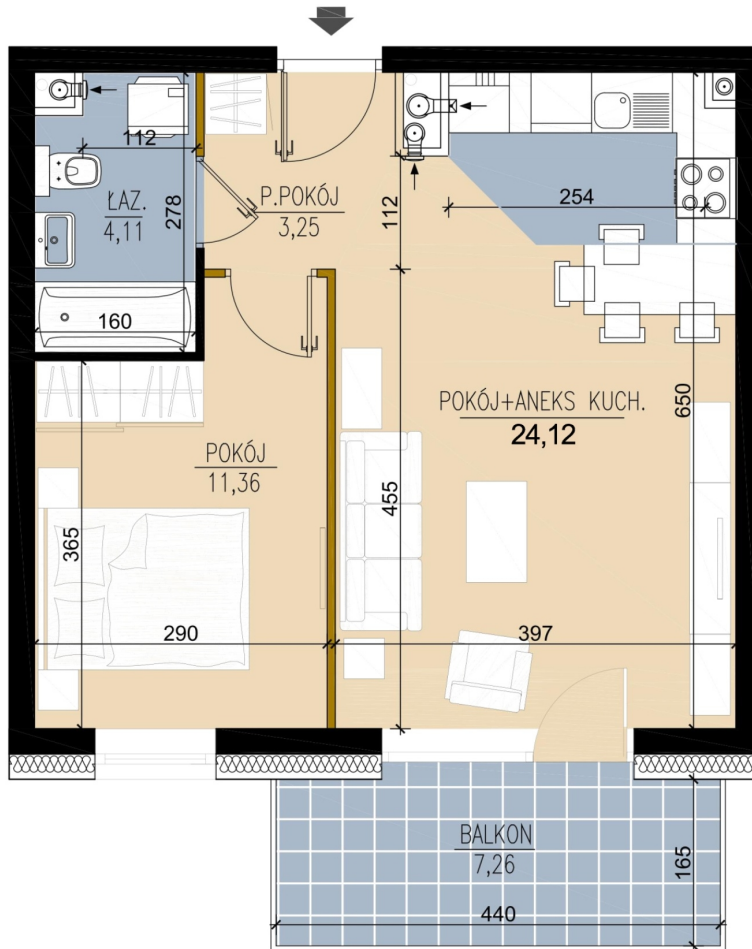

## plk. Bolesława Mościckiego 3 mieszkanie 31

### LEGENDA

- ŚCIANA Z MOŻLIWOŚCIĄ ROZBIÓRKI
- ŚCIANY NIEROZBIERALNE

Numer:	31
Klatka:	1
Piętro:	Piętro II
Metraż:	42,87 m <sup>2</sup>
Pokoje:	2
Cena brutto / m <sup>2</sup> :	8 400 zł
Cena brutto:	360 108 zł
Odbiór mieszkań do:	28 lut 2025