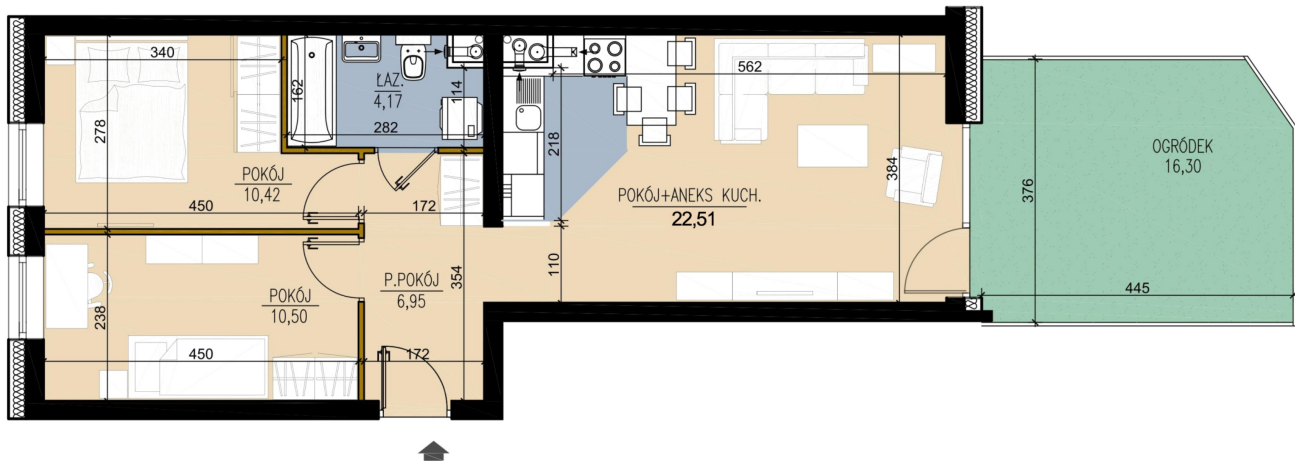

płk. Bolesława Mościckiego 3 mieszkanie 68

LEGENDA

-  ŚCIANA Z MOŻLIWOŚCIĄ ROZBIÓRKI
-  ŚCIANY NIEROZBIERALNE

Numer:	68
Klatka:	2
Piętro:	Piętro I
Metraż:	54,96 m ²
Pokoje:	3
Cena brutto / m ² :	8 500 zł
Cena brutto:	467 160 zł
Odbiór mieszkań do:	28 lut 2025