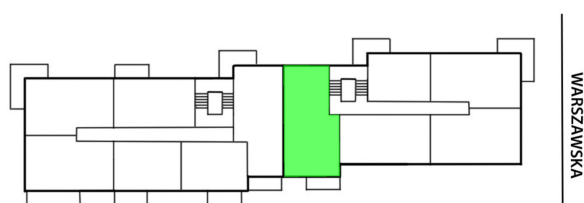

Warszawska 6 mieszkanie 10

SKALA

- Ściany z możliwością rozbiórki.
- Ściany bez możliwości rozbiórki.

WYSOKIE MAZOWIECKIE 2

Numer:	10
Klatka:	1
Piętro:	Piętro I
Metraż:	75,58 m ²
Pokoje:	4
Cena brutto / m ² :	8 050 zł
Cena brutto:	608 419 zł
Dodatkowo:	Gotowe do odbioru