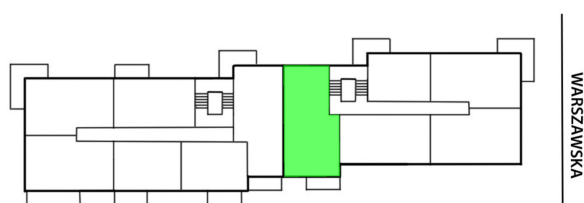

## Warszawska 6 mieszkanie 10

### SKALA

- Ściany z możliwością rozbiórki.
- Ściany bez możliwości rozbiórki.

WYSOKIE MAZOWIECKIE 2

Numer:	10
Klatka:	1
Piętro:	Piętro I
Metraż:	75,58 m <sup>2</sup>
Pokoje:	4
Cena brutto / m <sup>2</sup> :	8 050 zł
Cena brutto:	608 419 zł
Dodatkowo:	Gotowe do odbioru