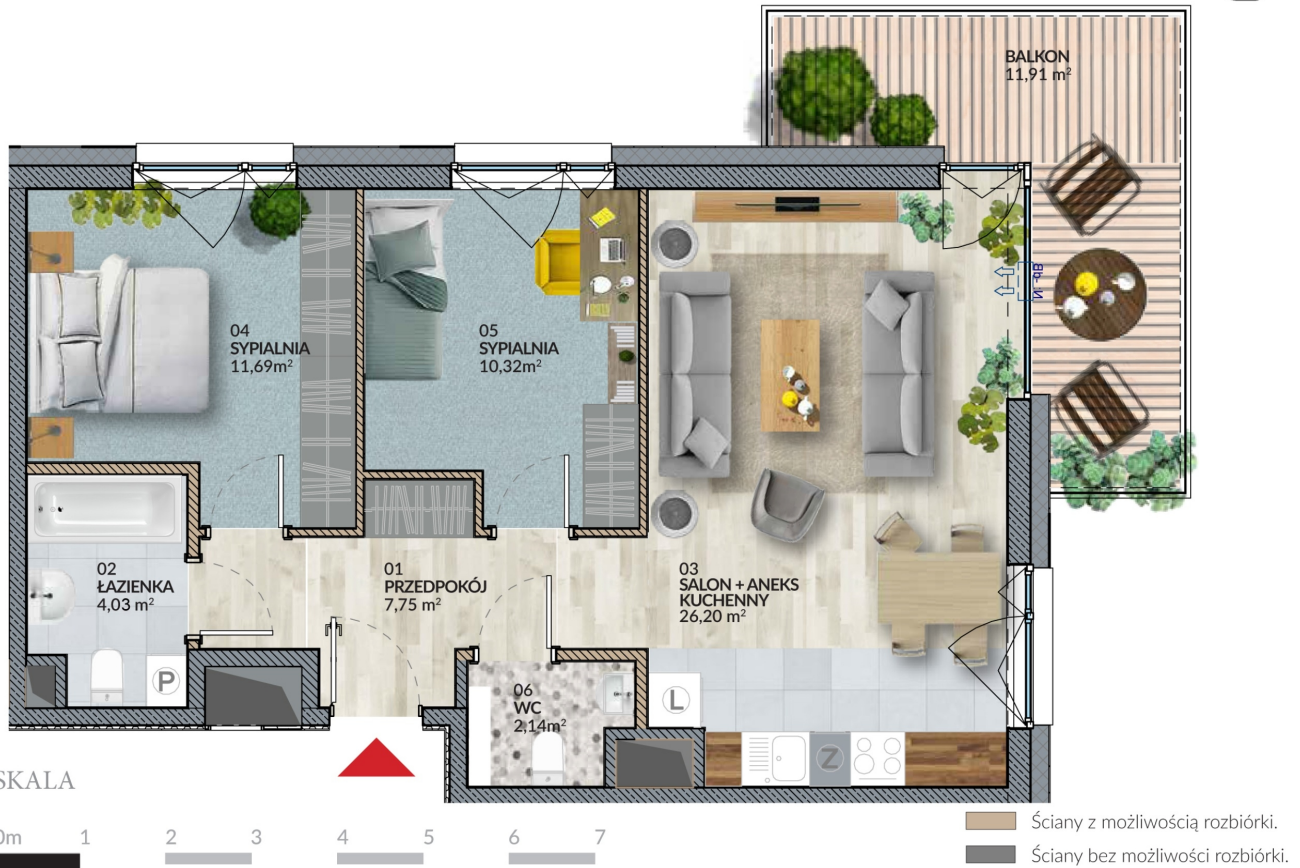

Warszawska 6 mieszkanie 22

WYSOKIE MAZOWIECKIE 2

Numer:	22
Klatka:	1
Piętro:	Piętro IV
Metraż:	62,14 m ²
Pokoje:	3
Cena brutto / m ² :	11 000 zł
Cena brutto:	683 540 zł
Dodatkowo:	Gotowe do odbioru, Gotowe Wykończenie