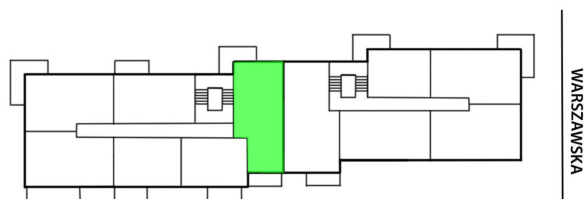

## Warszawska 6 mieszkanie 42

### SKALA

Ściany z możliwością rozbiórki.  
Ściany bez możliwości rozbiórki.

WYSOKIE MAZOWIECKIE 2

|                                |                      |
|--------------------------------|----------------------|
| Numer:                         | 42                   |
| Klatka:                        | 2                    |
| Piętro:                        | Piętro I             |
| Metraż:                        | 66,23 m <sup>2</sup> |
| Pokoje:                        | 3                    |
| Cena brutto / m <sup>2</sup> : | 8 050 zł             |
| Cena brutto:                   | 533 152 zł           |
| Dodatkowo:                     | Gotowe do odbioru    |