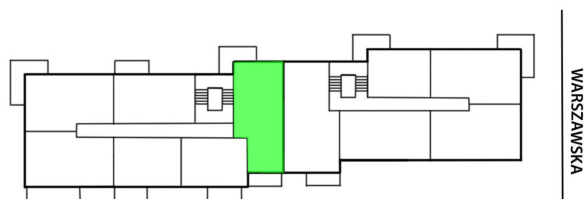

Warszawska 6 mieszkanie 42

SKALA

Ściany z możliwością rozbiórki.
 Ściany bez możliwości rozbiórki.

WYSOKIE MAZOWIECKIE 2

Numer:	42
Klatka:	2
Piętro:	Piętro I
Metraż:	66,23 m ²
Pokoje:	3
Cena brutto / m ² :	8 050 zł
Cena brutto:	533 152 zł
Dodatkowo:	Gotowe do odbioru