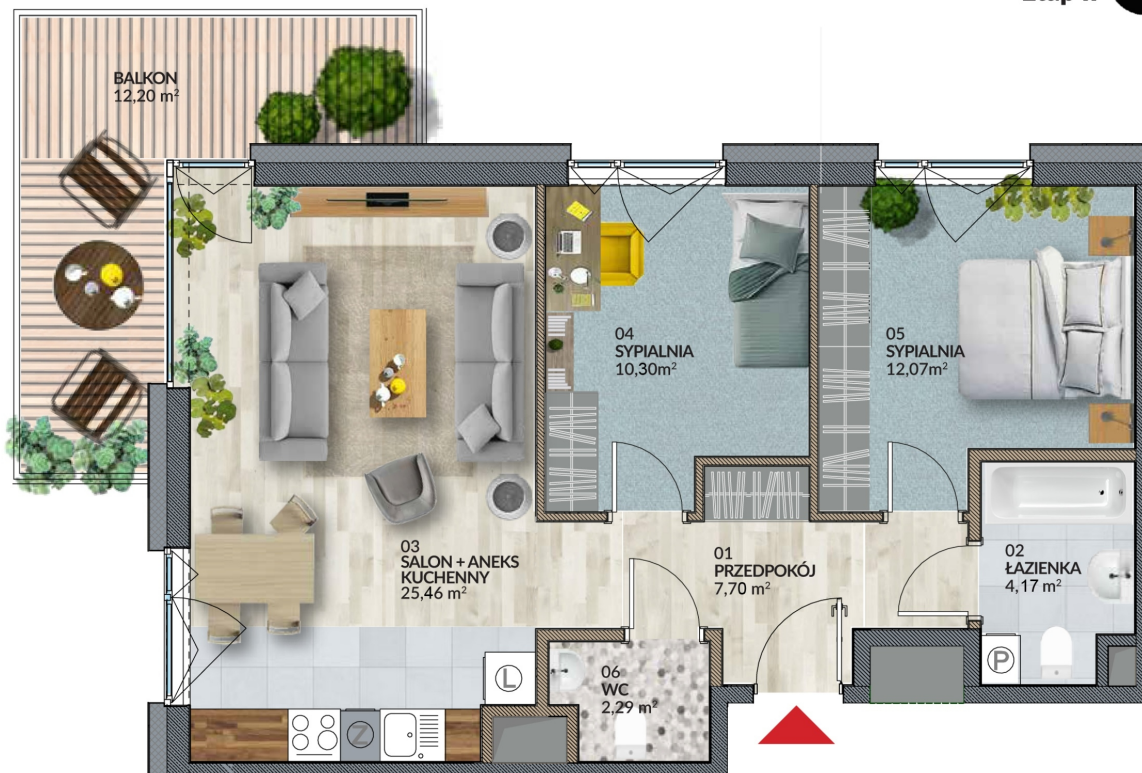

Warszawska 6 mieszkanie 46

SKALA

Ściany z możliwością rozbiórki.
Ściany bez możliwości rozbiórki.

WYSOKIE MAZOWIECKIE 2

Numer:	46
Klatka:	2
Piętro:	Piętro I
Metraż:	61,99 m ²
Pokoje:	3
Cena brutto / m²:	8 100 zł
Cena brutto:	502 119 zł
Dodatkowo:	Gotowe do odbioru