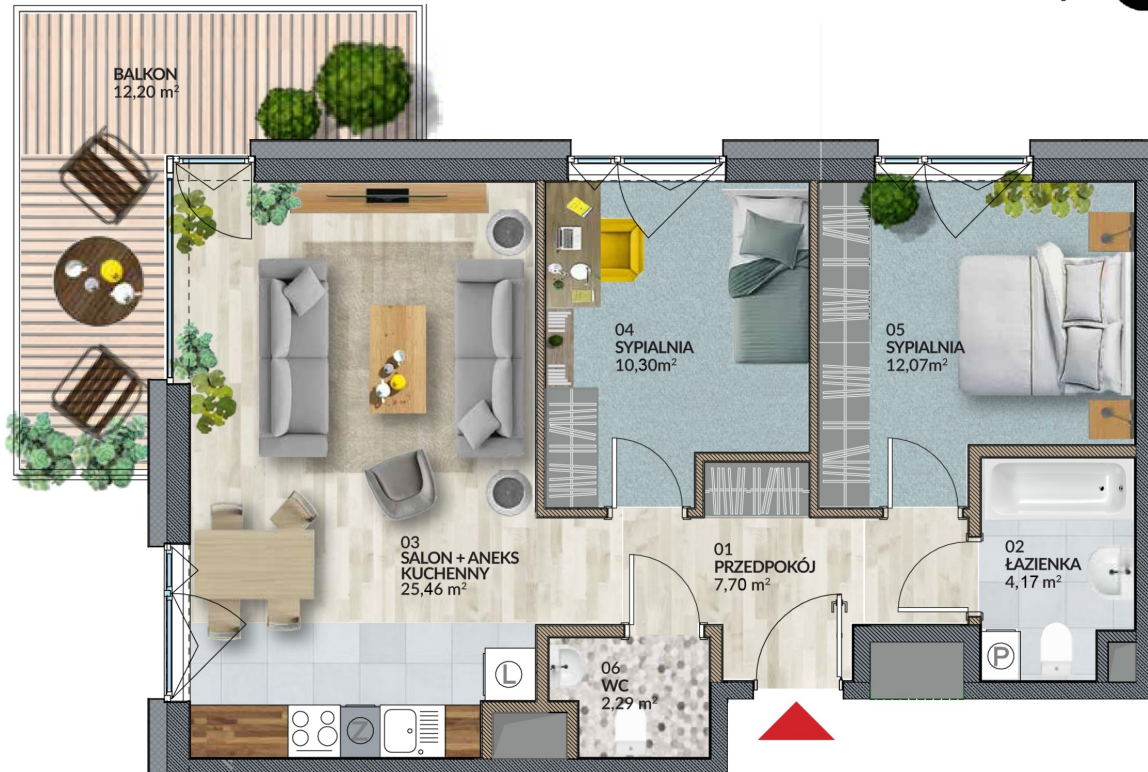

Warszawska 6 mieszkanie 46

SKALA

Ściany z możliwością rozbiórki.
Ściany bez możliwości rozbiórki.

WYSOKIE MAZOWIECKIE 2

Numer:	46
Klatka:	2
Piętro:	Piętro I
Metraż:	61,99 m ²
Pokoje:	3
Cena brutto / m ² :	8 100 zł
Cena brutto:	502 119 zł
Dodatkowo:	Gotowe do odbioru