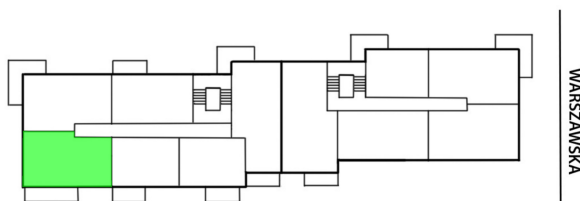

## Warszawska 6 mieszkanie 51

SKALA

Ściany z możliwością rozbiórki.  
Ściany bez możliwości rozbiórki.

WYSOKIE MAZOWIECKIE 2

Numer:	51
Klatka:	2
Piętro:	Piętro II
Metraż:	62,27 m <sup>2</sup>
Pokoje:	3
Cena brutto / m <sup>2</sup> :	8 250 zł
Cena brutto:	513 728 zł
Dodatkowo:	Gotowe do odbioru

Dane zawarte w powyższej karcie mieszkania są wyłącznie informacją handlową i nie stanowią oferty w rozumieniu Kodeksu Cywilnego. Karta została sporządzona w oparciu o projekt budowlany, mogą wystąpić niewielkie różnice w powierzchniach związane z koordynacją branżową. Powierzchnie podano z uwzględnieniem wypraw tynkarskich i wykończeń. Przedstawiona aranżacja mieszkania ma charakter poglądowy.