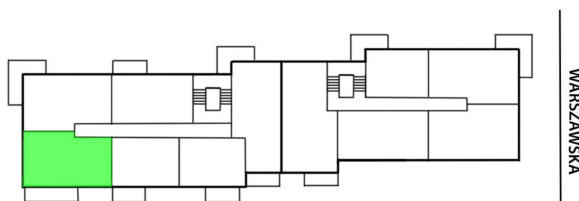

Warszawska 6 mieszkanie 51

SKALA

Ściany z możliwością rozbiórki.
Ściany bez możliwości rozbiórki.

WYSOKIE MAZOWIECKIE 2

Numer:	51
Klatka:	2
Piętro:	Piętro II
Metraż:	62,27 m ²
Pokoje:	3
Cena brutto / m ² :	8 250 zł
Cena brutto:	513 728 zł
Dodatkowo:	Gotowe do odbioru

Dane zawarte w powyższej karcie mieszkania są wyłącznie informacją handlową i nie stanowią oferty w rozumieniu Kodeksu Cywilnego. Karta została sporządzona w oparciu o projekt budowlany, mogą wystąpić niewielkie różnice w powierzchniach związane z koordynacją branżową. Powierzchnie podano z uwzględnieniem wypraw tynkarskich i wykończeń. Przedstawiona aranżacja mieszkania ma charakter poglądowy.