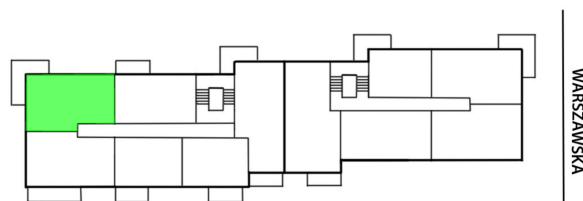

Warszawska 6 mieszkanie 52

SKALA

Ściany z możliwością rozbiórki.
Ściany bez możliwości rozbiórki.

WYSOKIE MAZOWIECKIE 2

Numer:	52
Klatka:	2
Piętro:	Piętro II
Metraż:	61,77 m ²
Pokoje:	3
Cena brutto / m ² :	8 250 zł
Cena brutto:	509 603 zł
Dodatkowo:	Gotowe do odbioru

Dane zawarte w powyższej karcie mieszkania są wyłącznie informacją handlową i nie stanowią oferty w rozumieniu Kodeksu Cywilnego. Karta została sporządzona w oparciu o projekt budowlany, mogą wystąpić niewielkie różnice w powierzchniach związane z koordynacją branżową. Powierzchnie podano z uwzględnieniem wypraw tynkarskich i wykończeń. Przedstawiona aranżacja mieszkania ma charakter poglądowy.