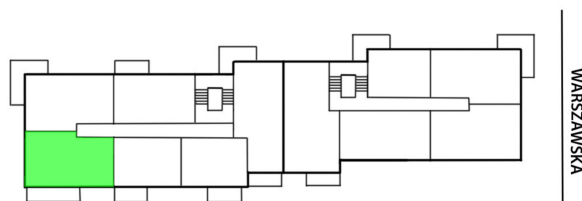

## Warszawska 6 mieszkanie 57

SKALA

Ściany z możliwością rozbiórki.  
Ściany bez możliwości rozbiórki.

WYSOKIE MAZOWIECKIE 2

Numer:	57
Klatka:	2
Piętro:	Piętro III
Metraż:	62,43 m <sup>2</sup>
Pokoje:	3
Cena brutto / m <sup>2</sup> :	11 000 zł
Cena brutto:	686 730 zł
Dodatkowo:	Gotowe do odbioru, Gotowe Wykończenie

Dane zawarte w powyższej karcie mieszkania są wyłącznie informacją handlową i nie stanowią oferty w rozumieniu Kodeksu Cywilnego. Karta została sporządzona w oparciu o projekt budowlany, mogą wystąpić niewielkie różnice w powierzchniach związane z koordynacją branżową. Powierzchnie podano z uwzględnieniem wypraw tynkarskich i wykończeń. Przedstawiona aranżacja mieszkania ma charakter poglądowy.